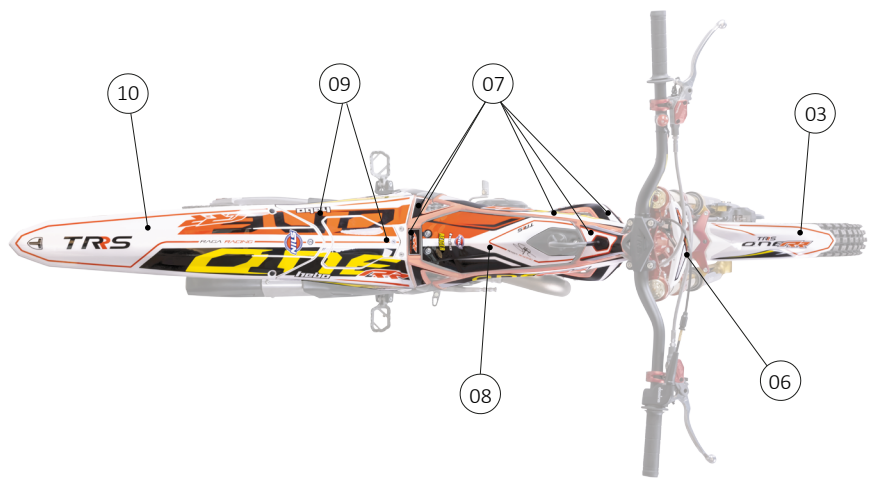

D

C

B

A

Despiece TRRS Raga Racing 2021 Electric Start

15 - CA - Conjunto Adhesivos / Stickers set

Nº	Código	Descripción	Description	Cantidad
1	15075TR200	Conjunto Adhesivos One RR 2021 Arranque eléctrico	<i>Sticker kit, One RR 2021 Electric start</i>	1
2	15075TR202	Cjto. Adhesivo horquilla delantera RR2021	<i>Sticker fork RR 2021</i>	1
3	15075TR101	Adhesivo guardabarros delantero RR 2021	<i>Sticker, front mudguard (fender) RR 2021</i>	1
4	15075TR204	Conjunto adhesivos ruedas RR 2021	<i>Wheels sticker set RR 2021</i>	1
5	15075TR105	Adhesivo radiador RR 2021	<i>Racing sticker, radiator RR 2021</i>	1
6	15075TR121	Adhesivo careta faro RR arranque eléctrico 2021	<i>Sticker, headlamp mask RR Electric Start 2021</i>	1
7	15075TR207	Conjunto adhesivos chasis RR 2021	<i>Stickers set, frame RR 2021</i>	1
8	15075TR109	Adhesivo depósito RR 2021	<i>Sticker, fuel tank RR 2021</i>	1
9	15075TR209	Conjunto adhesivos caja filtro RR 2021	<i>Sticker, air filter box RR 2021 set</i>	1
10	15075TR118	Adhesivo guardabarros trasero RR 2021	<i>Sticker, rear mudguard (fender) RR 2021</i>	1
11	15075TR211	Cjto. Adhesivo cilindradas RR 2021	<i>Sticker, engine sizes set RR 2021</i>	1