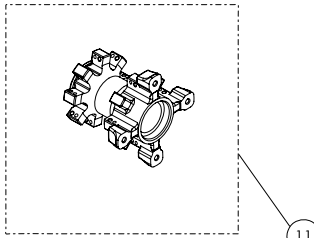

D

C

B

A

Despiece TRRS Raga Racing 2021 Electric Start

11 - RD - Rueda Delantera / Front Wheel

Nº	Código	Descripción	Description	Cantidad
1	52101	Rodamiento 6004	Bearing, 6004	2
2	70701	Casquillo Interior Buje	Bushing, interior hub	1
3	70740	Conjunto llanta delantera (Buje blanco, llanta roja)	Front rim set (White hub, red rim)	1
4	70363	Disco de Freno Delantero TRS	Front brake disc rotor	1
5	70364	Casquillo Disco Freno	Bushing, brake disc rotor	4
6	50402	Tornillo DIN 6921 M6	Bolt, DIN 6921 M6	4
7	70703	Goma Protector	Rubber protector (flap)	1
8	70704	Camara Delantera + Válvula	Front inner-tube with valve	1
9	70705	Michelin 2,75-21	Tyre, Michelin 2.75x21	1
10	70739	Cjto. Rueda delantera (bujes blanco, aro rojo, adhesivos buje, adhesivo llanta RR2021)	Front wheel set (White hub, red rim, sticker hub, sticker rim RR2021)	1
11	70712	Buje delantero	Front hub	1
12	70708	Radios Rueda Delantera	Spoke, front wheel	32
13	70709	Tuerca Radios Rueda Delantera	Spoke nipple (nuts), front wheel	32
14	70710	Tapón Válvula Cámara	Valve cap	1
15	51105	Tuerca DIN 6923 M8	Nut, DIN 6923 M8	1
16	70711	Agarre Cubierta	Lock, Tyre to rim	1