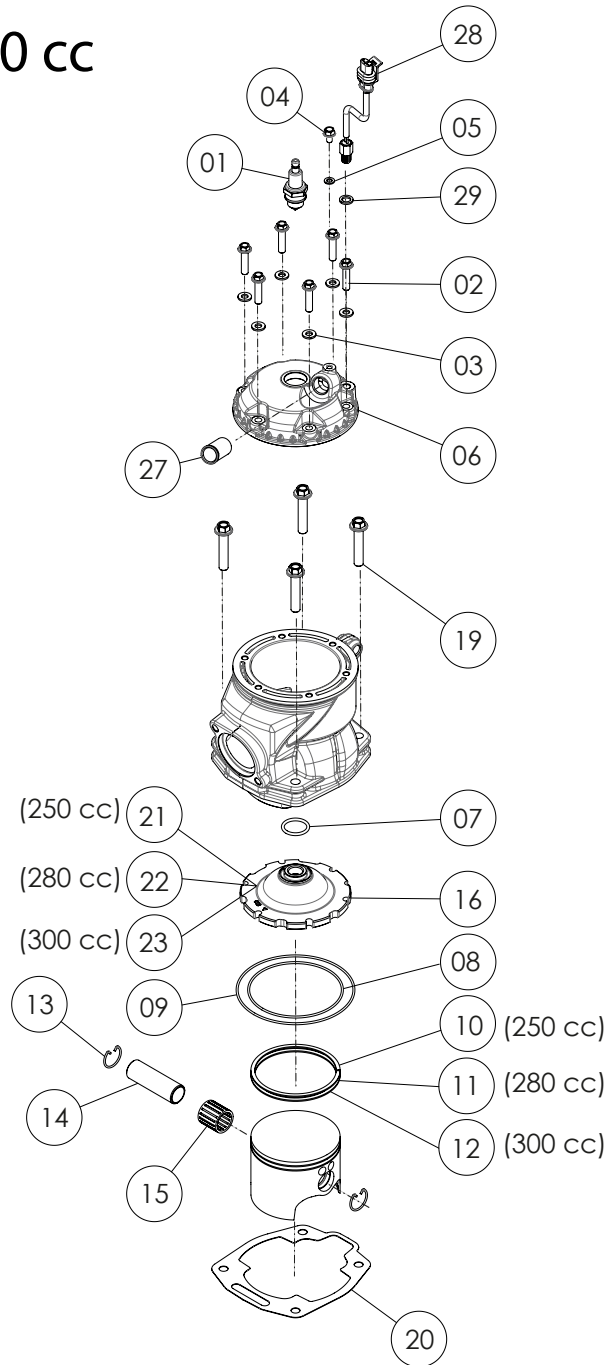

250/280/300 cc

D

C

B

A

- (24) (250 cc)
- (25) (280 cc)
- (26) (300 cc)