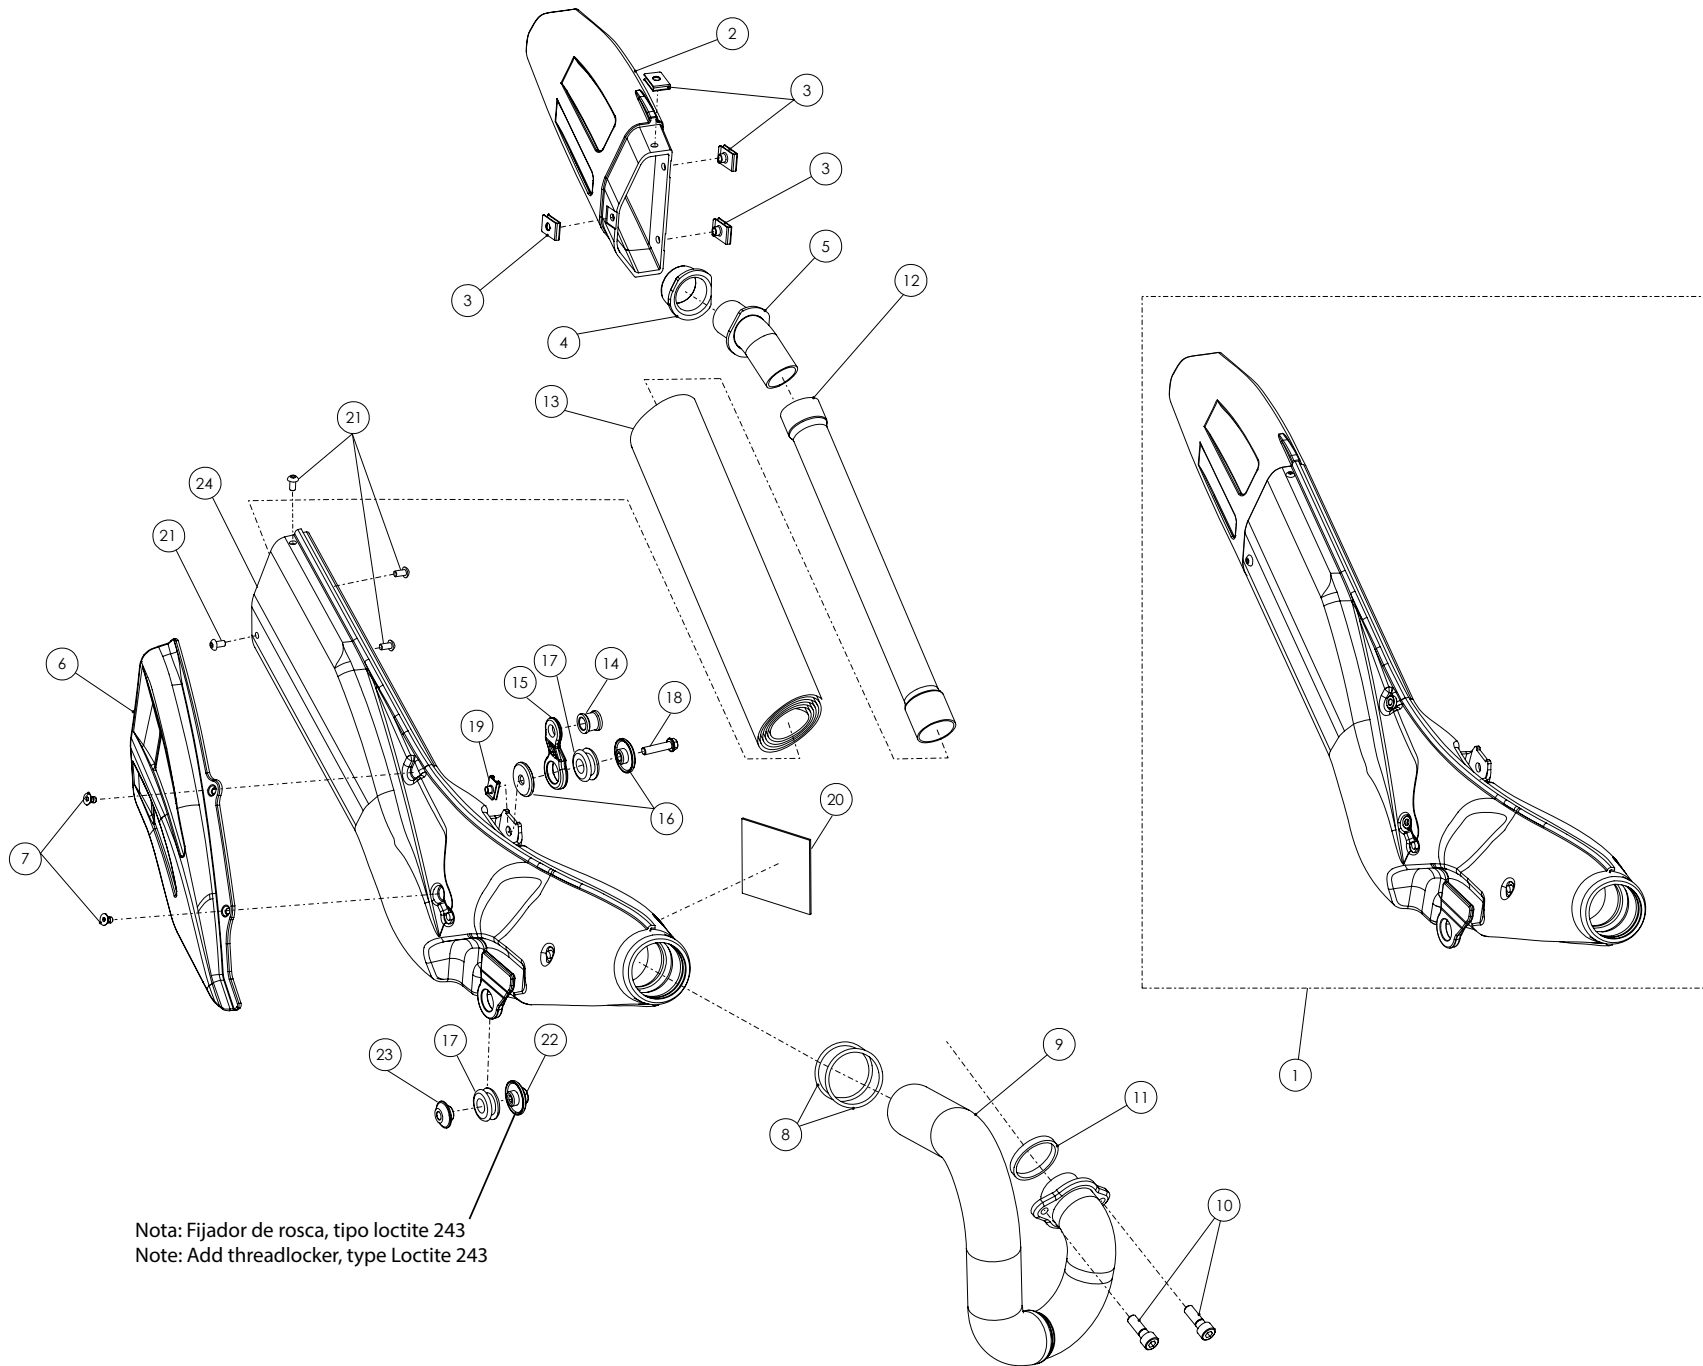

D

C

B

A

Nota: Fijador de rosca, tipo loctite 243
Note: Add threadlocker, type Loctite 243

Despiece TRRS Raga Racing 2021 Electric Start

10 - CE - Conjunto Escape / Exhaust set

Nº	Código	Descripción	Description	Cantidad
1	10025TR100	Conjunto escape arranque electrico	Exhaust set electric starter	1
2	10002TR100	Salida escape	End-cap, exhaust	1
3	51302	Tuerca Rápida Universal M5	Speed nut, universal M5	4
4	10003TR100	Goma Cierre Silencioso	Rubber grommet, silencer end-cap	1
5	70601	Tubo Salida Silencioso	Silencer exit tube	1
6	10004TR101	Protector escape carbono	Protector exhaust carbon	1
7	50303	Tornillo DIN 7991 M5x8 - Protector Escape	Bolt, DIN 7991 M5x8 - Exhaust protector	2
8	53004	Tórica 44x3	O-ring, 44x3	2
9	10005TR100	Curva Escape Titanio	Exhaust pipe, titanium	1
10	50807	Tornillo DIN 912 M8x20	Bolt, DIN 912 M8x20	2
11	10006TR100	Junta Metálica Curva Escape	Metal gasket, exhaust pipe	1
12	70602	Tubo Interno Silencioso	Silencer internal tube	1
13	70603	Fibra Silencioso	Silencer fiber packing	1
14	10007TR100	Casquillo Soporte Escape Superior	Bushing, exhaust support, upper	1
15	10016TR100	Soporte superior escape	Upper exhaust support	1
16	10022TR100	Casquillo soporte escape	Buhsing exhaust support	2
17	10019TR100	Goma soporte	Damper rubber	2
18	50908	Tornillo DIN 6921 M6x25	Bolt, DIN 6921 M6x25	1
19	51301	Tuerca Rápida Universal M6	Speed-nut, Universal M6	1
20	10026TR100	Protector anticalórico escape	Exhaust heat shield protector	1
21	50206	Tornillo DIN 7380 M5x10	Bolt, DIN 7380 M5x10	4
22	10020TR100	Tuerca soporte inferior escape	Nut lower exhaust support	1
23	10021TR100	Casquillo soporte inferior escape	Bushing lower exhasut support	1
24	10024TR100	Silencioso arranque electrico	Silencer electric starter	1