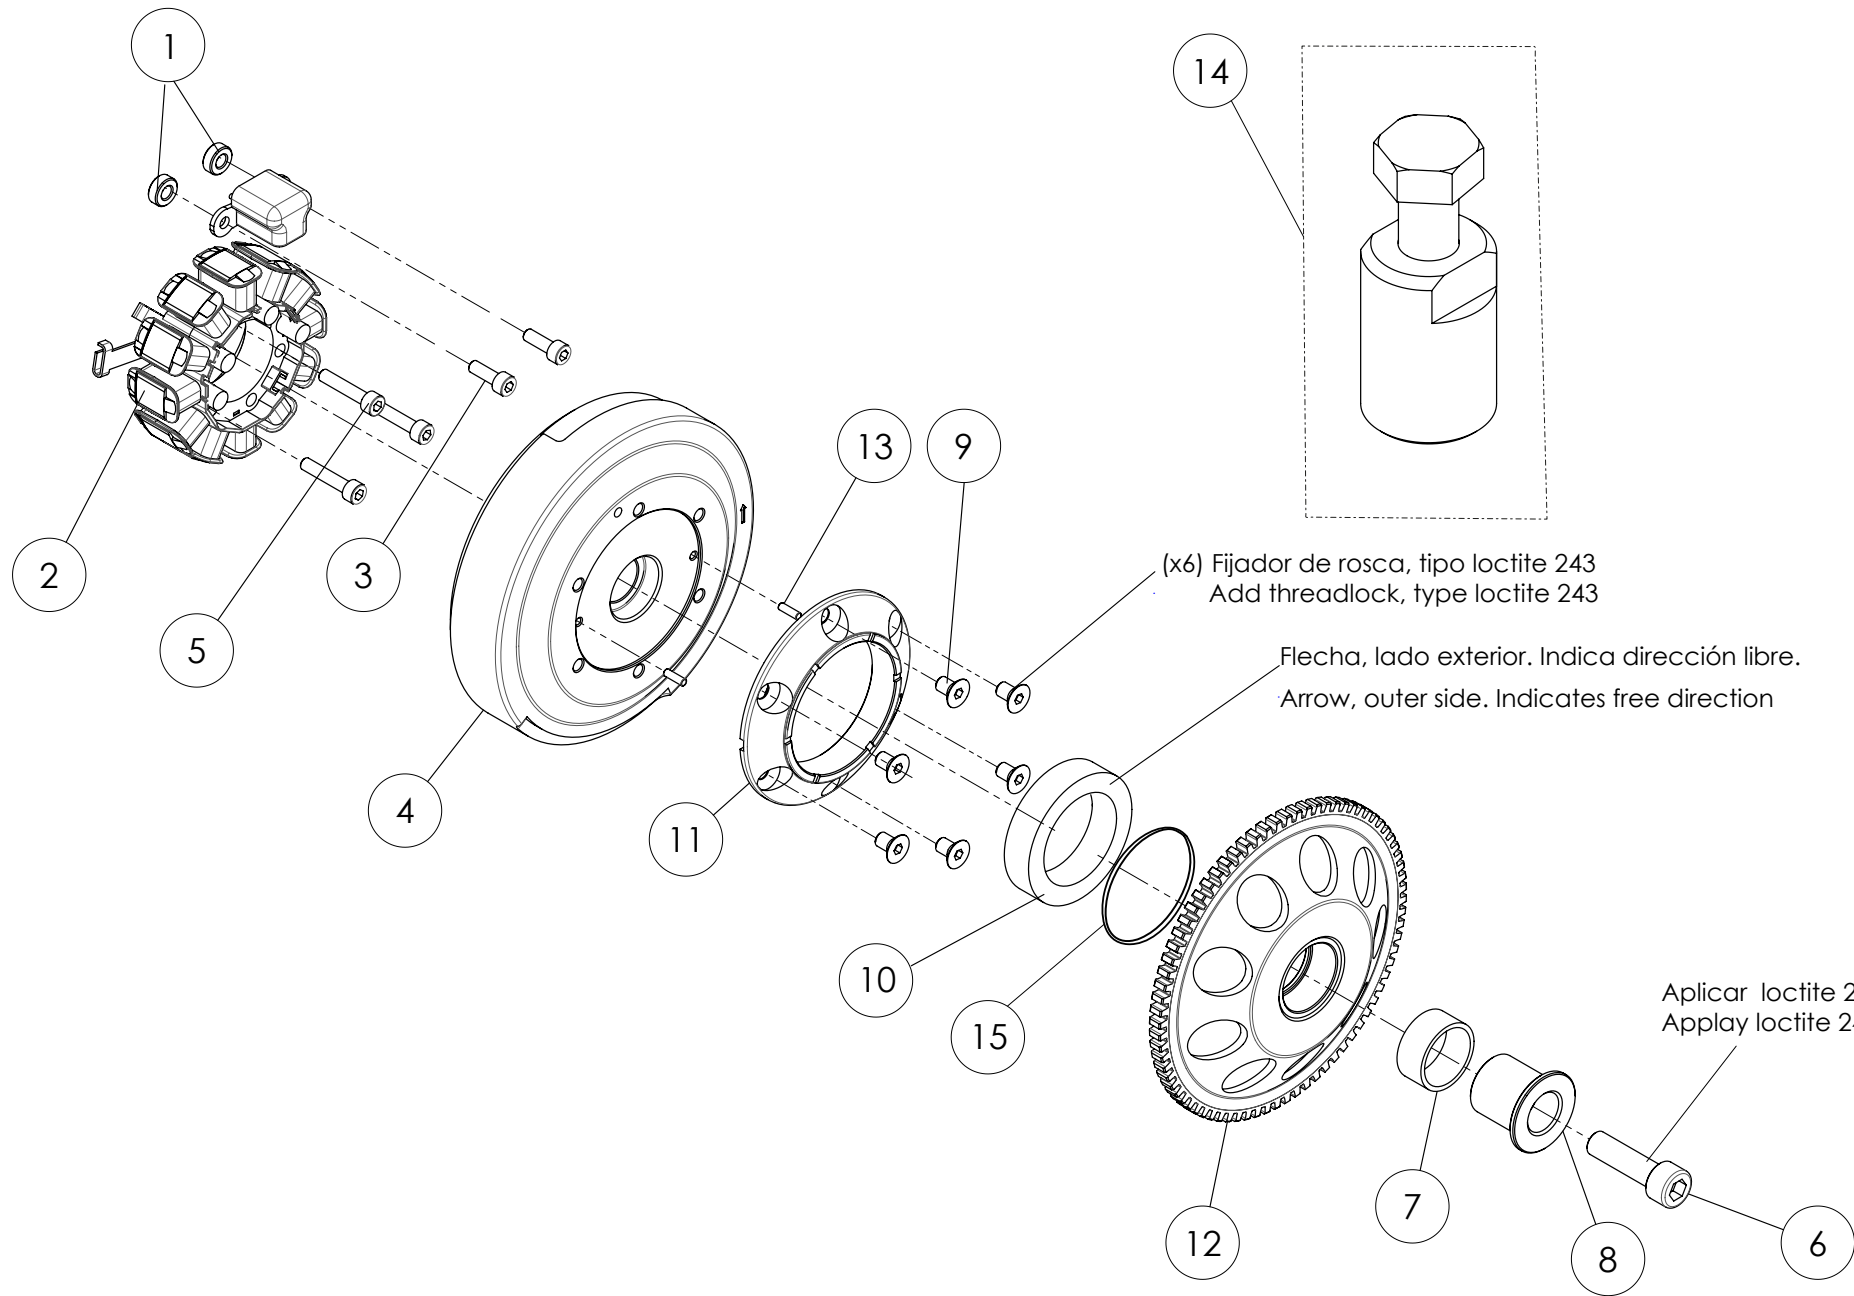

D

C

B

A

Despiece TRRS Raga Racing 2021 Electric Start

08 - CE - Encendido / Ignition (250-280-300cc)

Nº	Código	Descripción	Description	Cantidad
1	10010MT100	Casquillo distanciador pick-up	<i>Spacer bushing pick-up</i>	2
2	70225	Estator + Pick-up	<i>Stator and pickup</i>	1
3	50111	Tornillo allen M5x15	<i>Bolt, allen M5x15</i>	2
4	70241	Volante magnetico arranque electrico	<i>Flywheel ignition electric starter</i>	1
5	50121	Tornillo allen M5X25	<i>Bolt, allen M5x25</i>	3
6	50125	Tornillo allen M10x35-1.25	<i>Screw allen M10x35-1.25</i>	1
7	52516	Rodamiento agujas K25x29x13	<i>Needle bearing K25x29x13</i>	1
8	08009MT100	Eje rodamiento arranque electrico	<i>Shaft bearing electric starter</i>	1
9	50A01	Tornillo M6x8 Allen cabeza baja	<i>Bolt M6x8 Allen hexagon socket head cap</i>	6
10	52901	Rodamiento rueda libre	<i>Bearing free wheel</i>	1
11	10014MT100	Soporte rodamiento una direccion	<i>One way bearing support</i>	1
12	10006MT100	Corona arranque electrico	<i>Hub electric starter</i>	1
13	61001	Aguja Ø3X9.8	<i>Needle, shift drum Ø3X9.8</i>	2
14	08010MT100	Extractor volante magnético M27	<i>Removal tool M27, magneto flywheel</i>	1
15	52902	Muelle rodamiento rueda libre (solo recambios)	<i>Spring one way bearing (only spare parts)</i>	1