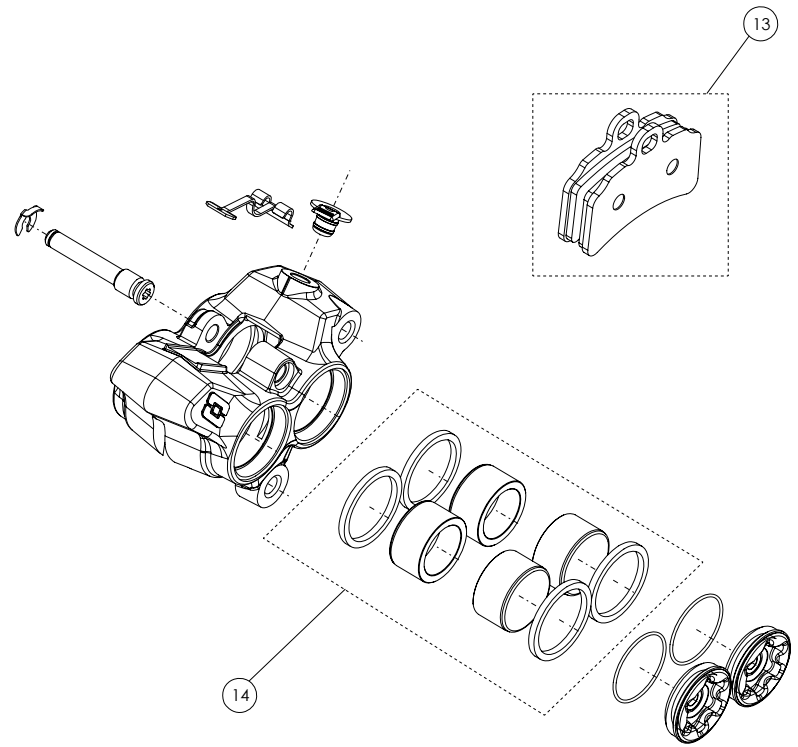

D

C

B

A

Despiece TRRS Raga Racing 2021 Electric Start

08 - FD - Freno Delantero / Front Brake

Nº	Código	Descripción	Description	Cantidad
1	70382	Conjunto Freno Delantero Racing	<i>Complete front brake assembly Racing</i>	1
2	70383	Bomba Freno Delantero Racing	<i>Pump Racing, front brake (master cylinder)</i>	1
3	70384	Pinza Freno Delantero Racing	<i>Caliper Racing, front brake</i>	1
4	70353	Latiguillo Freno Delantero	<i>Hose, front brake</i>	1
5	70354	Racord + Sangrador	<i>Bajo bolt</i>	1
6	56101	Arandela CU 10x14x1,5	<i>Washer, CU 10x14x1.5</i>	2
7	08001TR102	Protector disco delantero rejado	<i>Front brake disc grided cover</i>	1
8	50901	Tornillo DIN 6921 M8x40 - Pinza Freno	<i>Bolt, DIN 6921 M8x40 - Brake caliper</i>	1
9	50907	Tornillo DIN 6921 M8x30 - Pinza Freno	<i>Bolt, DIN 6921 M8x30 - Brake caliper</i>	1
10	70369	Kit Tapa Bomba	<i>Kit, brake pump cap</i>	1
11	70356	Maneta Freno Racing	<i>Racing Brake handle (lever)</i>	1
12	70376	Kit Reparación Bomba	<i>Kit, pump internal repair</i>	1
13	70385	Juego Pastillas Freno Delantero Racing	<i>Brake pad set Racing, front</i>	1
14	70380	Kit Reparación Pinza Freno Racing	<i>Kit, rear caliper repair Racing</i>	1
15	08002TR100	Casquillo Protector Disco Delantero	<i>Bushing, front disc protector</i>	2