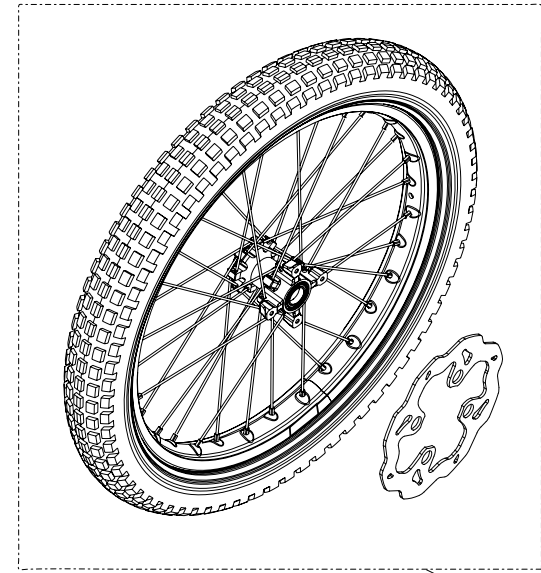

D

C

B

A

Despiece TRRS Raga Racing 2021 Electric Start

11 - RD - Rueda Delantera / Front Wheel

Nº	Código	Descripción	Description	Cantidad
1	52101	Rodamiento 6004	Bearing, 6004	2
2	70701	Casquillo Interior Buje	Bushing, interior hub	1
3	70740	Conjunto llanta delantera (Buje blanco, llanta roja)	Front rim set (White hub, red rim)	1
4	70363	Disco de Freno Delantero TRS	Front brake disc rotor	1
5	70364	Casquillo Disco Freno	Bushing, brake disc rotor	4
6	50402	Tornillo DIN 6921 M6	Bolt, DIN 6921 M6	4
7	70703	Goma Protector	Rubber protector (flap)	1
8	70704	Camara Delantera + Válvula	Front inner-tube with valve	1
9	70705	Michelin 2,75-21	Tyre, Michelin 2.75x21	1
10	70739	Cjto. Rueda delantera (bujes blanco, aro rojo, adhesivos buje, adhesivo llanta RR2021)	Front wheel set (White hub, red rim, sticker hub, sticker rim RR2021)	1
11	70712	Buje delantero	Front hub	1
12	70708	Radios Rueda Delantera	Spoke, front wheel	32
13	70709	Tuerca Radios Rueda Delantera	Spoke nipple (nuts), front wheel	32
14	70710	Tapón Válvula Cámara	Valve cap	1
15	51105	Tuerca DIN 6923 M8	Nut, DIN 6923 M8	1
16	70711	Agarre Cubierta	Lock, Tyre to rim	1