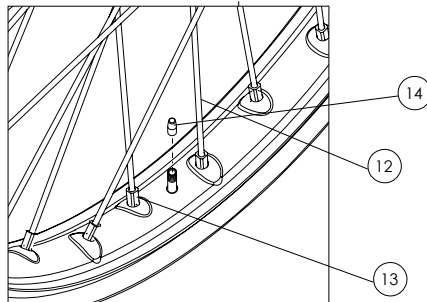

D

C

B

A

Despiece TRRS Raga Racing 2021 Electric Start

11 - RD - Rueda Delantera / Front Wheel

Nº	Código	Descripción	Description	Cantidad
1	52101	Rodamiento 6004	Bearing, 6004	2
2	70701	Casquillo Interior Buje	Bushing, interior hub	1
3	70740	Conjunto llanta delantera (Buje blanco, llanta roja)	Front rim set (White hub, red rim)	1
4	70363	Disco de Freno Delantero TRS	Front brake disc rotor	1
5	70364	Casquillo Disco Freno	Bushing, brake disc rotor	4
6	50402	Tornillo DIN 6921 M6	Bolt, DIN 6921 M6	4
7	70703	Goma Protector	Rubber protector (flap)	1
8	70704	Camara Delantera + Válvula	Front inner-tube with valve	1
9	70705	Michelin 2,75-21	Tyre, Michelin 2.75x21	1
10	70739	Cjto. Rueda delantera (bujes blanco, aro rojo, adhesivos buje, adhesivo llanta RR2021)	Front wheel set (White hub, red rim, sticker hub, sticker rim RR2021)	1
11	70712	Buje delantero	Front hub	1
12	70708	Radios Rueda Delantera	Spoke, front wheel	32
13	70709	Tuerca Radios Rueda Delantera	Spoke nipple (nuts), front wheel	32
14	70710	Tapón Válvula Cámara	Valve cap	1
15	51105	Tuerca DIN 6923 M8	Nut, DIN 6923 M8	1
16	70711	Agarre Cubierta	Lock, Tyre to rim	1