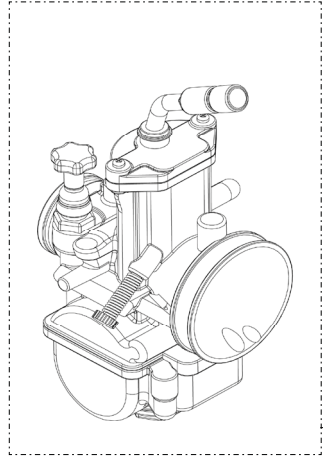

D

C

B

A

Despiece TRRS Raga Racing 2021 Electric Start

14 - CC - Caja de Láminas y Carburador / Reed Cage & Carburetor

Nº	Código	Descripción	Description	Cantidad
1	-	-	Screw, top cover	-
2	-	-	Cable Adjuster	-
3	-	-	Nut, Cable Adjuster	-
4	-	-	Top Cover	-
5	-	-	Gasket, Top	-
6	-	-	Spring, Throttle Valve	-
7	-	-	Collar, Throttle Spring	-
8	-	-	Clip, Jet Needle	-
9	72010	Aguja JJH 4º punto	Jet Needle JJH 4º step	-
10	-	-	Throttle Valve	-
11	58010	Clip Tubo	Fuel hose clip	2
12	62002	Tubo Gasolina	Fuel hose	1
13	-	-	Starter Valve (pull knob) Complete	-
14	-	-	Idle Adjuster	-
15	-	-	Washer, Idle Adjuster	-
16	-	-	Spring, Idle Adjuster	-
17	-	-	Float Pin	-
18	-	-	Spring, Air Adjuster	-
19	-	-	Air Adjust Screw	-
20	-	-	Needle Jet	-
21a	72006	Chiclé bajas 48 (250-280-300cc)	Slow Jet 48 (250-280-300cc)	1
21b	72008	Chiclé bajas 52 (125cc)	Slow Jet 52 (125cc)	1
22	58011	Abrazadera Norma30/45	Clamp, Norma 30/45	1
23	-	-	Needle Jet Holder SDGAA	-
24	-	-	Float Valve Complete	-
25a	72003	Chiclé principal (250-280-300cc)	Main Jet (250-280-300cc)	1
25b	72005	Chiclé principal 130 (125cc)	Main Jet 130 (125cc)	1