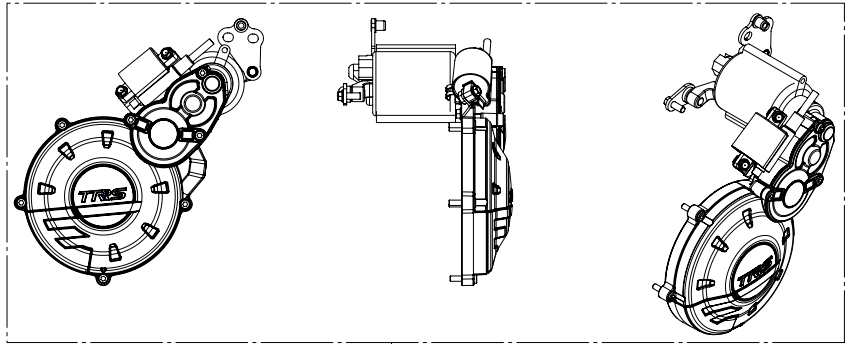

5

4

3

2

1

D

C

B

A

20

Nota: Fijador de rosca, Tipo loctite 243
Note: Add threadlocker, type loctite 243

Despiece TRRS Raga Racing 2021 Electric Start

08 - AE - Arranque Electrico / Electric Start (250-280-300cc)

Nº	Código	Descripción	Description	Cantidad
1	10005MT100	Piñones arranque electrico secundario	Second gear set electric starter	1
2	10001MT100	Tapa arranque electrico	Cover electric starter	1
3	10004MT100	Piñones arranque electrico primario	First gear set electric starter	1
4	10002MT100	Tapa registro arranque electrico	Gear cover electric starter	1
5	10007MT100	Junta tapa registro	Gasket gear cover electric starter	1
6	10008MT100	Eje engranaje	Shaft gear	2
7	50124	Tornillo allen M5x12	Screw allen M5x12	3
8	50112	Tornillo allen M5x20	Bolt allen M5x20	5
9	08003MT100	Junta tapa encendido	Gasket, Ignition cover	1
10	50912	Tornillo hexagonal con valona M5x8	Bolt, hexagonal with washer M5x8	2
11	10009MT100	Soporte bobina arranque electrico	Support ignition coil electric starter	1
12	70203	Bobina	Coil	1
13	50903	Tornillo hexagonal con valona M6x16	Bolt hexagonal with washer M6x16	3
14	70243	Motor arranque	Starter engine	1
15	10011MT100	Soporte inferior motor de arranque	Lower bracket starter engine	1
16	50201	Tornillo allen alomado M8x20	Bolt allen M8x20	2
17	10012MT100	Soporte superior motor de arranque	Upper bracket starter engine	1
18	56103	Arandela cobre 5x9x1	Copper washer, 5x9x1	1
19	58001	Abrazadera regulable revestida con vinilo Ø6x60	Clamp 60mm	1
20	10000MT100	Conjunto arranque electrico	Electric starter set	1