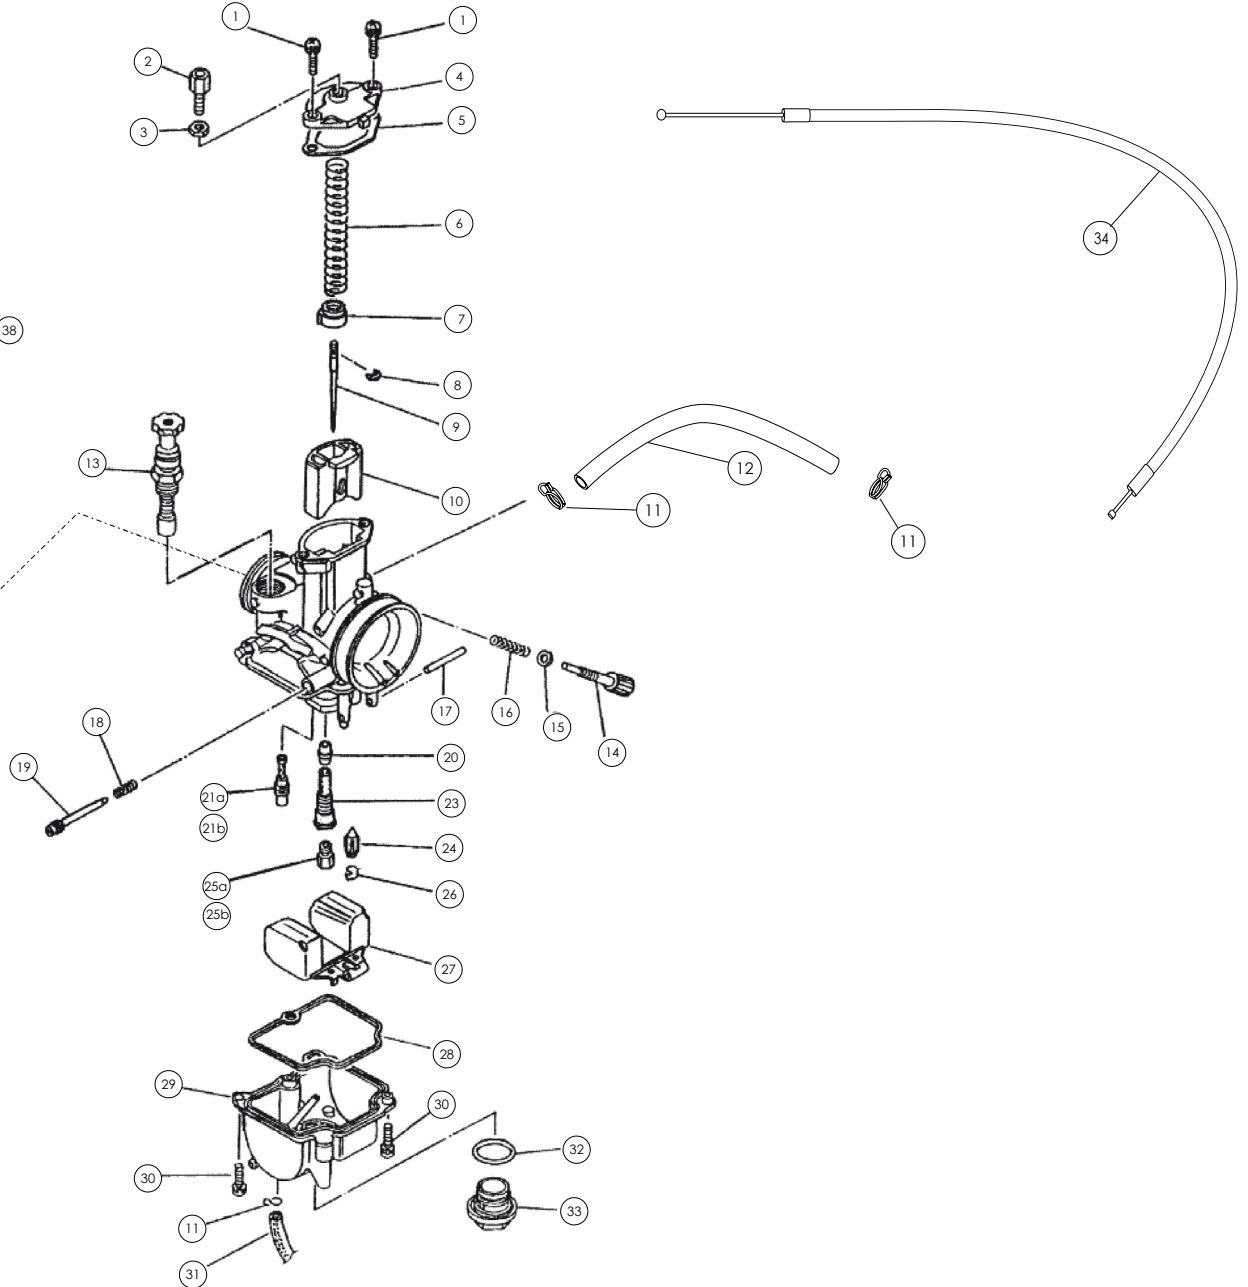

D

C

B

A

Despiece TRRS Raga Racing 2021 Electric Start

14 - CC - Caja de Láminas y Carburador / Reed Cage & Carburetor

Nº	Código	Descripción	Description	Cantidad
1	-	-	Screw, top cover	-
2	-	-	Cable Adjuster	-
3	-	-	Nut, Cable Adjuster	-
4	-	-	Top Cover	-
5	-	-	Gasket, Top	-
6	-	-	Spring, Throttle Valve	-
7	-	-	Collar, Throttle Spring	-
8	-	-	Clip, Jet Needle	-
9	72010	Aguja JJH 4º punto	Jet Needle JJH 4º step	-
10	-	-	Throttle Valve	-
11	58010	Clip Tubo	Fuel hose clip	2
12	62002	Tubo Gasolina	Fuel hose	1
13	-	-	Starter Valve (pull knob) Complete	-
14	-	-	Idle Adjuster	-
15	-	-	Washer, Idle Adjuster	-
16	-	-	Spring, Idle Adjuster	-
17	-	-	Float Pin	-
18	-	-	Spring, Air Adjuster	-
19	-	-	Air Adjust Screw	-
20	-	-	Needle Jet	-
21a	72006	Chiclé bajas 48 (250-280-300cc)	Slow Jet 48 (250-280-300cc)	1
21b	72008	Chiclé bajas 52 (125cc)	Slow Jet 52 (125cc)	1
22	58011	Abrazadera Norma30/45	Clamp, Norma 30/45	1
23	-	-	Needle Jet Holder SDGAA	-
24	-	-	Float Valve Complete	-
25a	72003	Chiclé principal (250-280-300cc)	Main Jet (250-280-300cc)	1
25b	72005	Chiclé principal 130 (125cc)	Main Jet 130 (125cc)	1