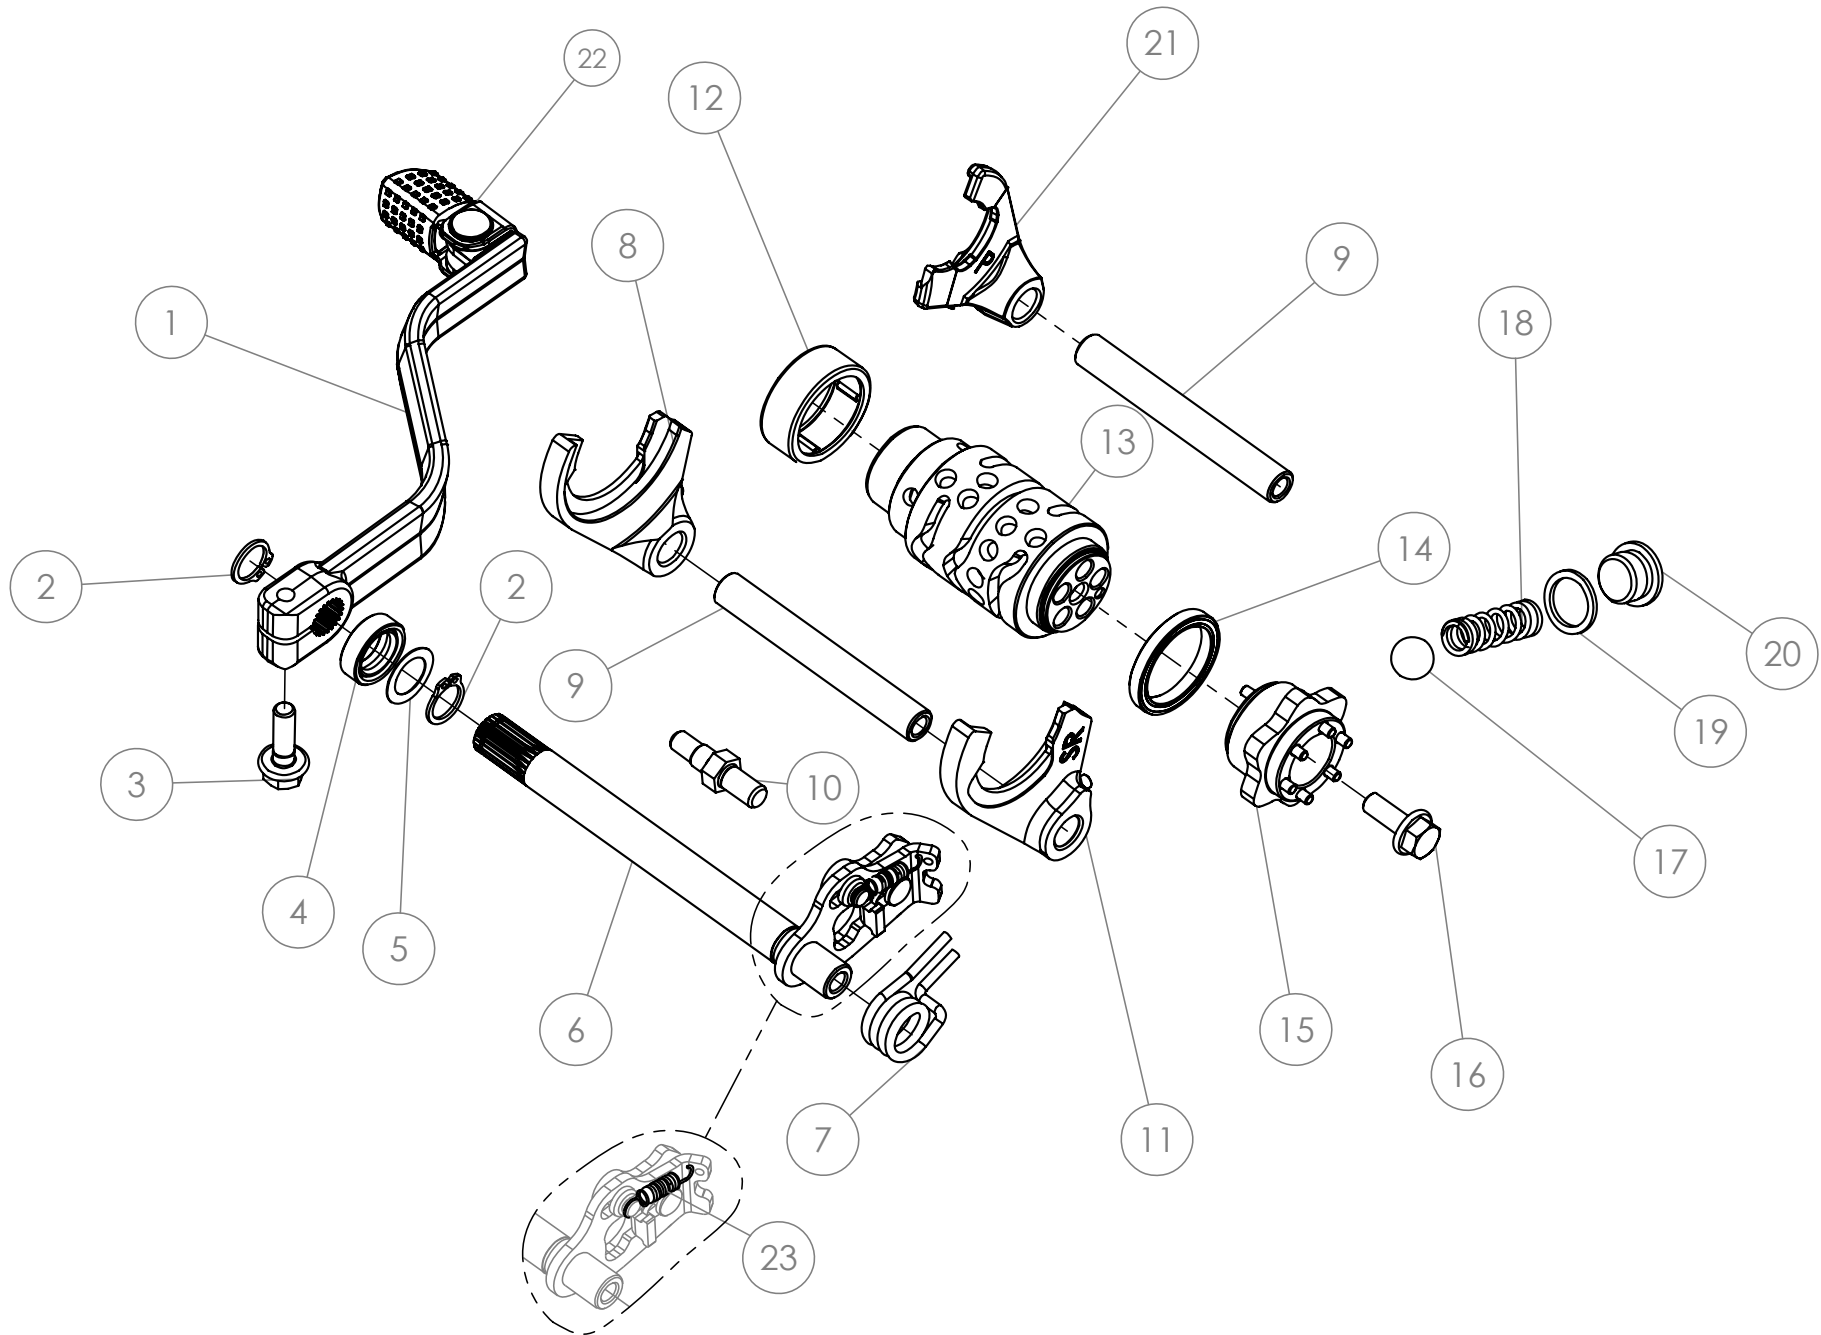

D

C

B

A

Despiece TRRS Raga Racing 2021 Electric Start

06 - SC - Selector Cambio / Shift set

Nº	Código	Descripción	Description	Cantidad
1	06001MT101	Conjunto Palanca Cambio	Complete shift pedal	1
2	55004	Circlip DIN-471-Ø12	Circlip DIN-471-Ø12	2
3	50909	Tornillo DIN 6921 M6x20 Hexagonal	Bolt, DIN 6921 M6x20 hex-head	1
4	54006	Retén Eje Cambio 12x20x6	Seal, shift shaft 12x20x6	1
5	06002MT100	Arandela 12x18x0.3	Washer 12x18x0.3	1
6	06027MT100	Eje selector completo	Shifting shaft set	1
7	06031MT100	Muelle eje selector	Spring, shifting shaft	1
8	06006MT100	Horquilla secundario Izquierda SL	Fork, secondary left SL	1
9	06007MT100	Eje Horquillas	Shaft, shift fork	2
10	06003MT100	Tope Recorrido Selector	Stop, shift shaft	1
11	06008MT100	Horquilla secundario derecha SR	Fork, secondary right SR	1
12	52507	Rodamiento Izquierdo Desmodrómico HK2512	Bearing, left Shift drum HK2512	1
13	06039MT100	Desmodrómico (Ligero)	Shift roller (Lightweight)	1
14	52103	Rodamiento Derecha Desmodromico Bolas 61705-SRS	Bearing, shift drum right - balls 61705-SRS	1
15	06032MT101	Conjunto estrella desmo (Ligera)	Gearshift set (Lightweight)	1
16	50903	Tornillo DIN 6921 M6x16	Bolt, DIN 6921 M6x16	1
17	60003	Bola Fijador Marchas Kug 11,906	Ball, gear selector position Kug 11.906	1
18	06029MT100	Muelle Fijador Marchas	Spring, gear selector tension	1
19	56106	Arandela 14X18X1.5 Copper	Copper Washer, 14x18x1.5	1
20	06018MT100	Tapón Muelle Selector	Cap, selector spring	1
21	06017MT100	Horquilla primario	Fork, primary	1
22	70451	Kit Reparación Palanca Selector	Repair kit, shift pedal tip	1
23	06030MT100	Muelle selector marchas	Spring tensioning, shifting plate	1