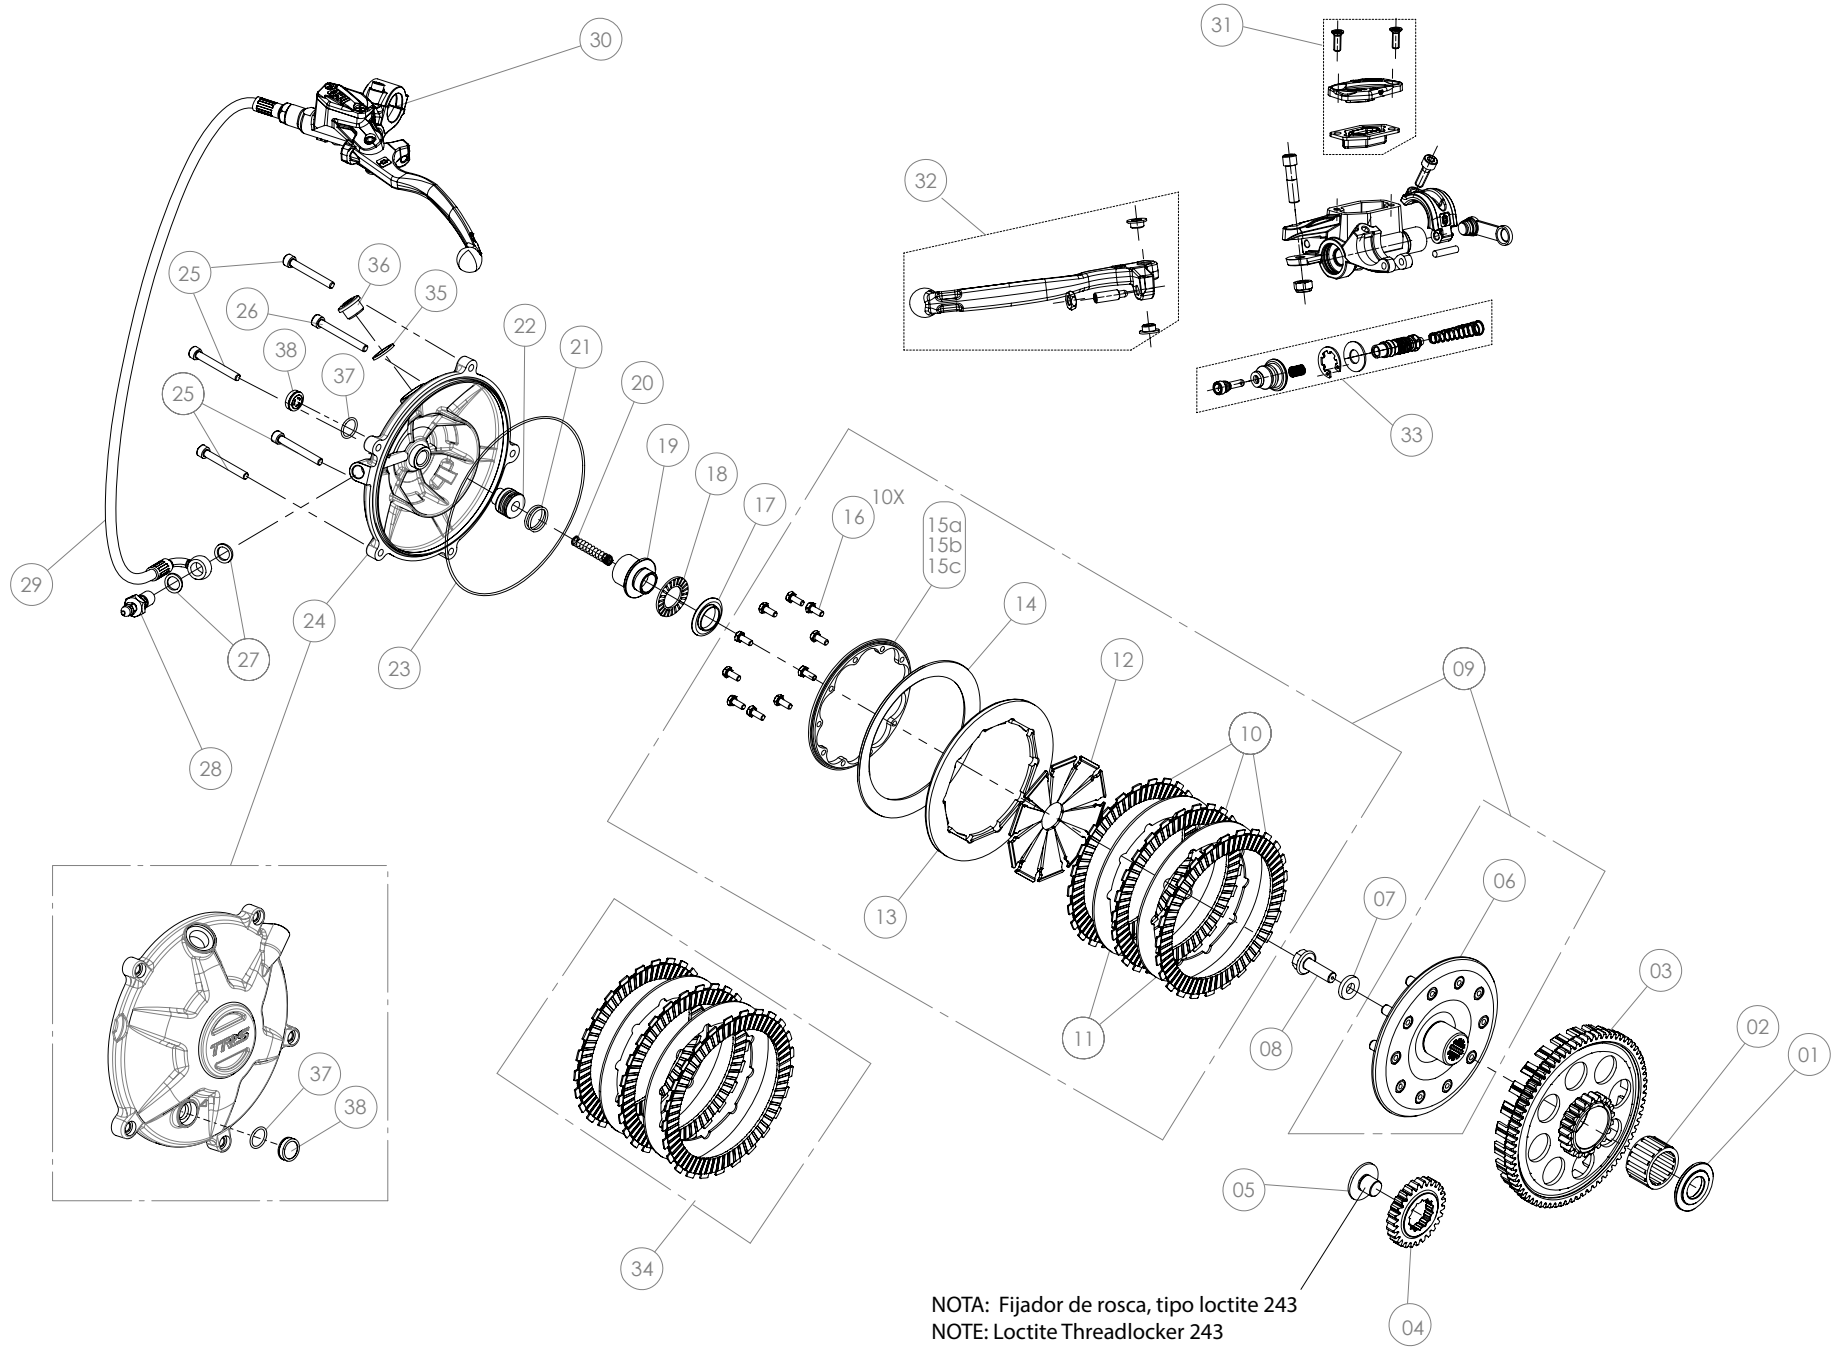

D

C

B

A

Despiece TRRS Raga Racing 2021 Electric Start

04 - CM - Cigüeñal / Crankshaft (250-280-300 cc)

Nº	Código	Descripción	Description	Cantidad
1	04013MT100	Casquillo piñon salida cigüeñal	<i>Bushing, primary gear</i>	1
2	54011	Reten doble labio (Primario)	<i>Double Lip Seal</i>	1
3	54005	Retén cigüeñal volante	<i>Seal, crankshaft magneto</i>	1
4	04025MT100	Cigüeñal arranque electrico	<i>crankshaft electric starter</i>	1
5	52109	Rodamiento de bolas	<i>Ball bearing</i>	2
6	59001	Chaveta volante magnético	<i>Key, magneto flywheel</i>	1
7	53016	Tórica 25x1,5	<i>O-ring 25x1,5</i>	1
8	04003MT100	Kit biela	<i>Rod kit</i>	1

D

C

B

A

NOTA: Fijador de rosca, tipo loctite 243
 NOTE: Loctite Threadlocker 243

05 - CE - Conjunto Embrague / Clutch set
 TRRS Motorcycles

Despiece TRRS Raga Racing 2021 Electric Start

05 - CE - Conjunto Embrague / Clutch set