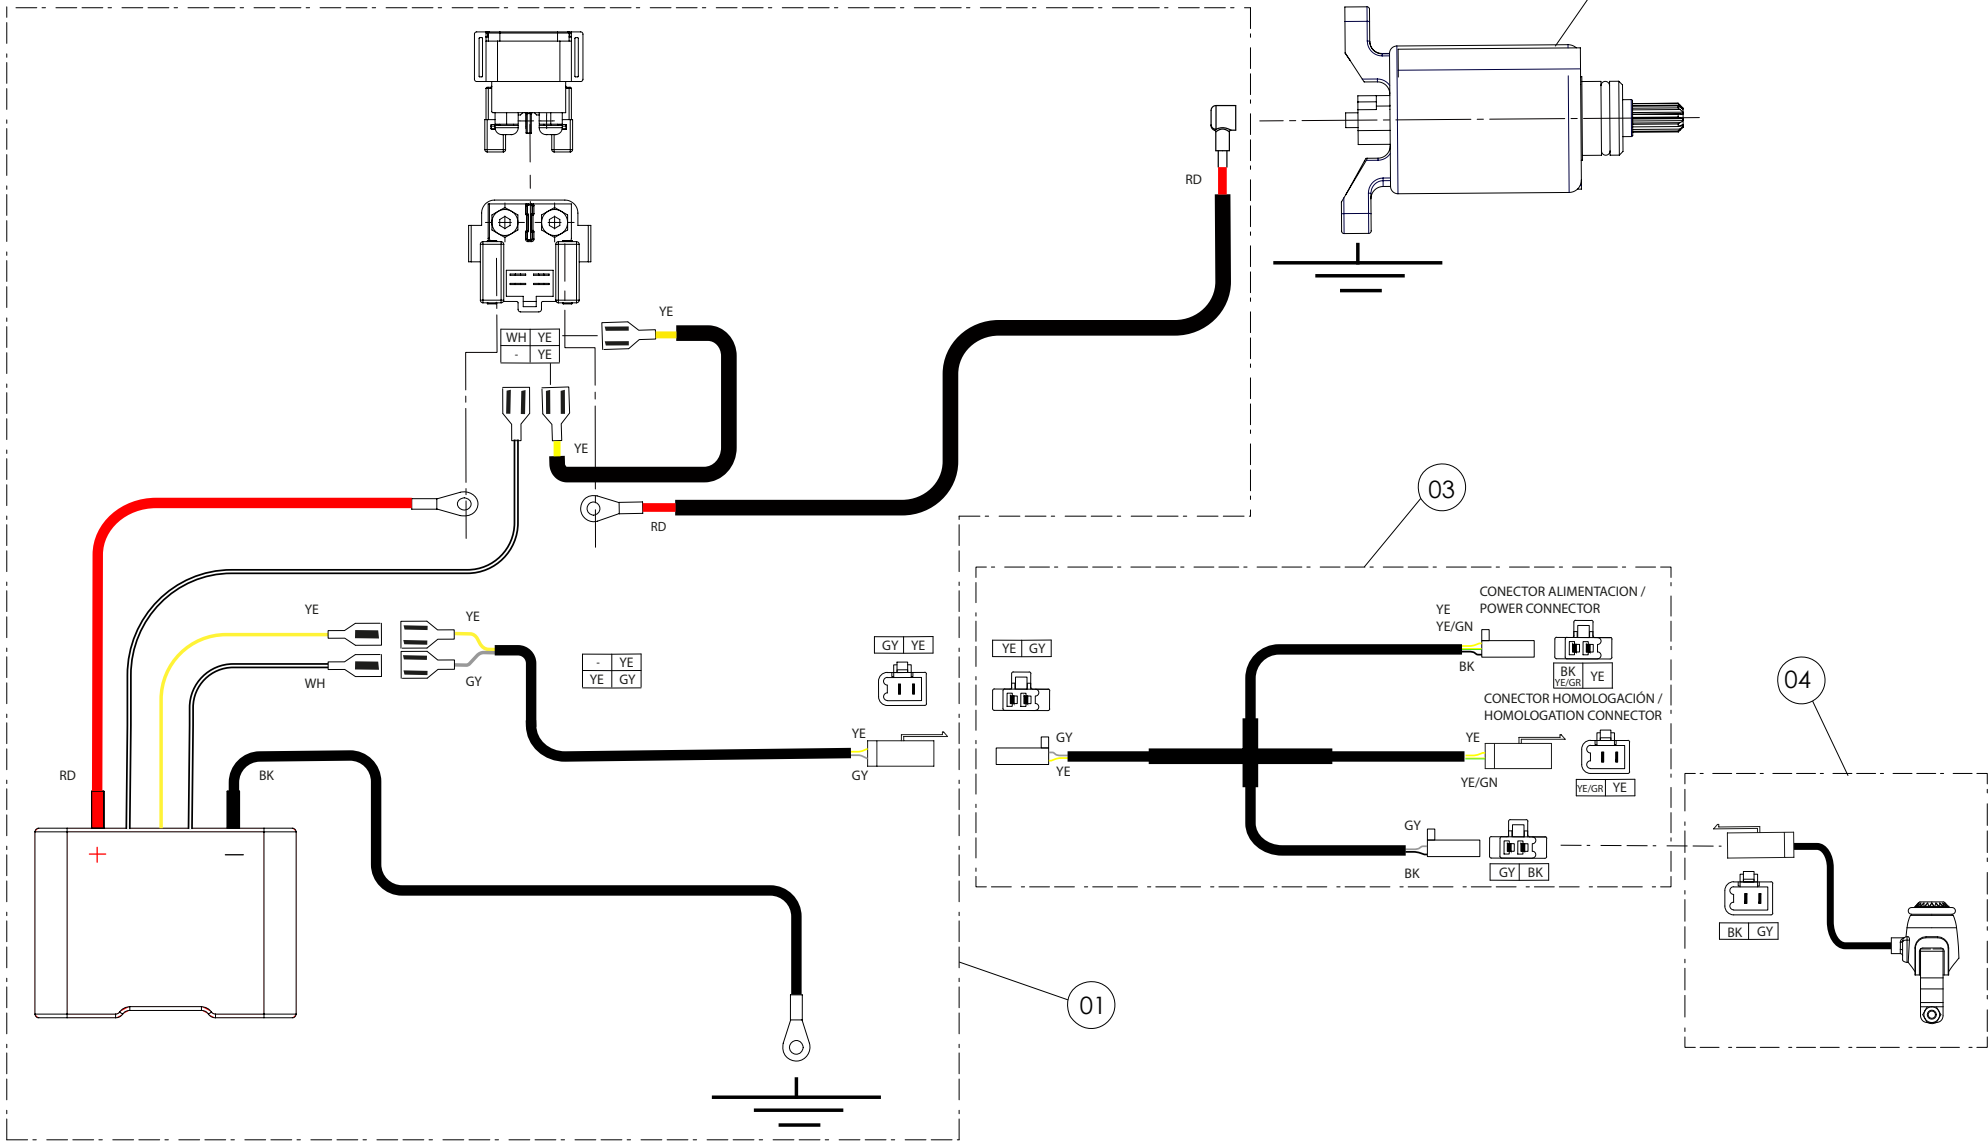

D

C

B

A

LEYENDA COLOR / COLOR CODE

YE	YELLOW	GY	GREY
RD	RED	GN	GREEN
BK	BLACK		

09b-IE-Instalación Eléctrica Arranque/ Electric Start Instal.
TRRS Motorcycles