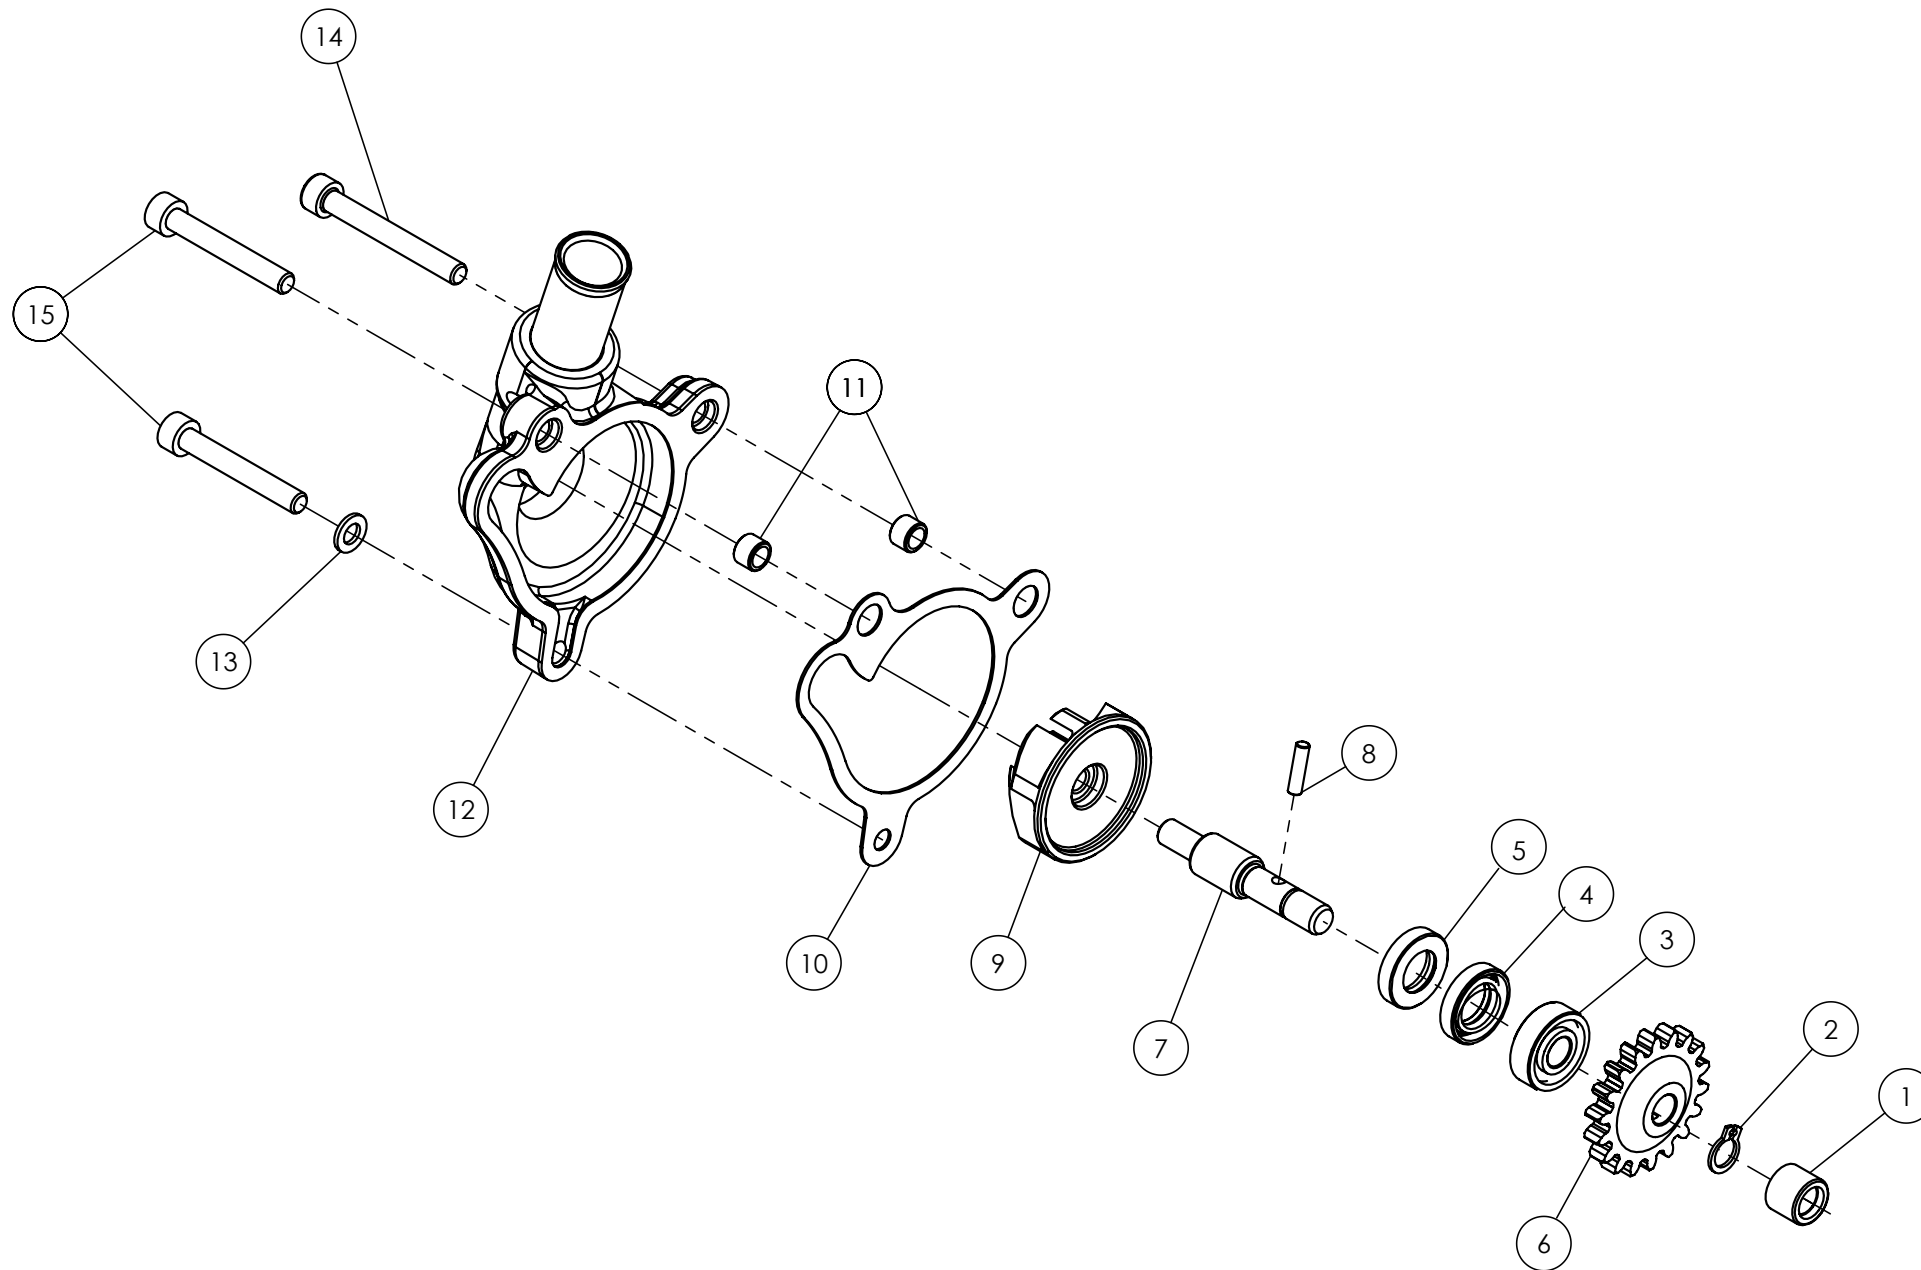

D

C

B

A

Despiece TRRS Raga Racing 2021 Electric Start

02 - BA - Bomba Agua / Water Pump

Nº	Código	Descripción	Description	Cantidad
1	52504	Rodamiento Agujas HK0709	Needle bearing HK0709	1
2	55003	Circlip 7x0,8 Din-471	Circlip 7x0,8 Din-471	1
3	52102	Rodamiento Bomba 19x7x6 607	Bearing, water-pump 19x7x6 607	1
4	54009	Retén Bomba Agua 10x18x4 NBR	Seal, water-pump 10x18x4 NBR	1
5	54004	Retén Bomba Agua 10x18x4 Viton	Seal, water-pump 10x18x4 Viton	1
6	02001MT100	Piñón Bomba Agua	Gear, water-pump	1
7	02002MT100	Eje Bomba agua	Shaft, water pump	1
8	61002	Aguja Eje Piñon Bomba Ø3x12	Needle, pump shaft gear Ø3X12	1
9	02003MT100	Turbina Bomba Agua	Turbine, water-pump	1
10	02008MT100	Junta Bomba Agua	Gasket, water-pump	1
11	57005	Casquillo Centrador Ø5x7x5	Pivot Cap, Ø5x7x5	2
12	02009MT100	Cjto. Tapa bomba agua	Water-pump cover set	1
14	56103	Arandela Cooper Tapa Bomba 5x9x1	Copper washer, water-pump cover 5x9x1	1
15	50115	Tornillo Allen DIN 912 M5x40	Bolt, Allen DIN 912 M5x40	1
16	50116	Tornillo Allen DIN 912 M5x35	Bolt, Allen DIN 912 M5x35	2