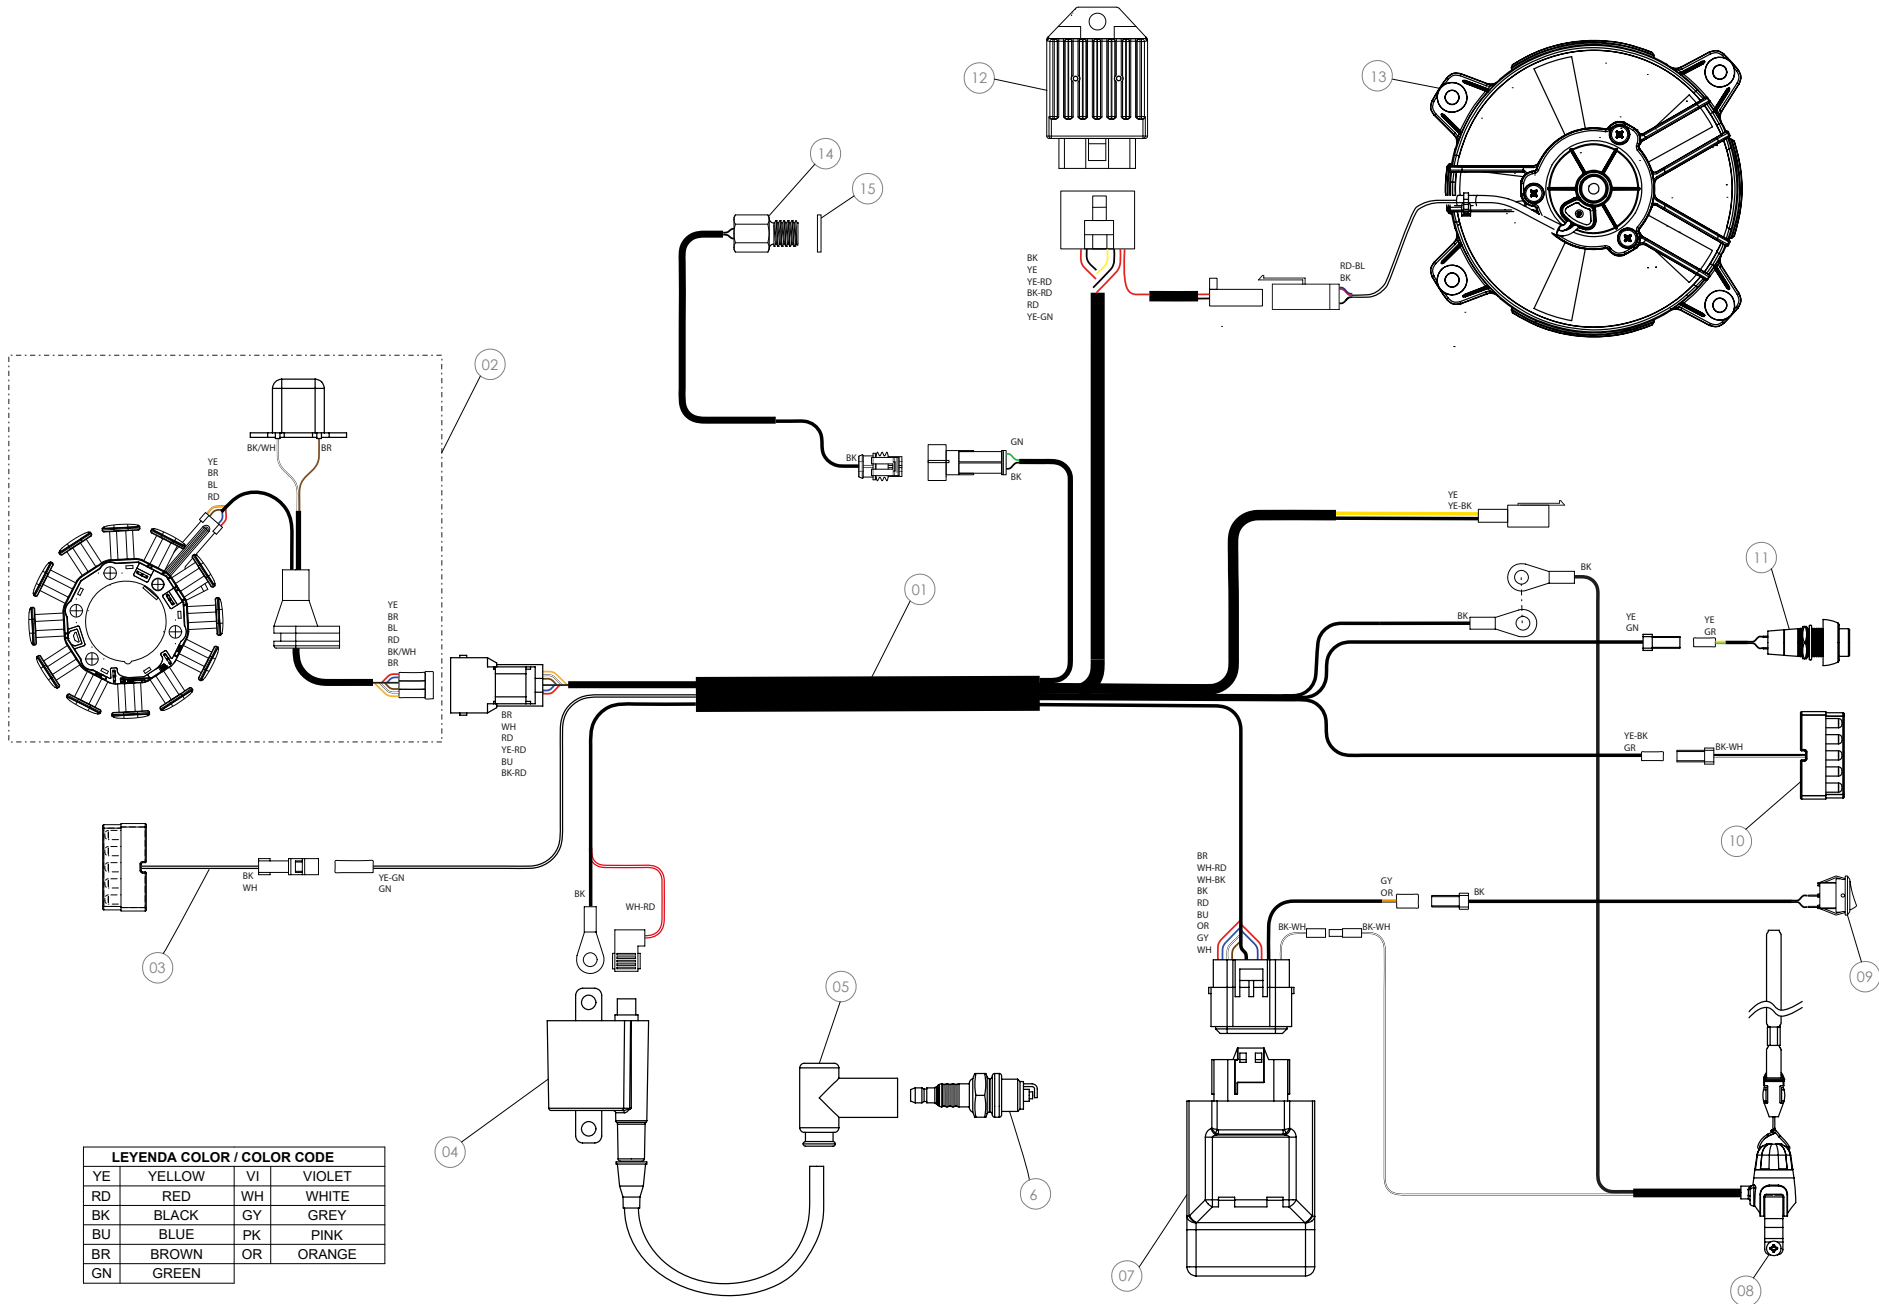

LEYENDA COLOR / COLOR CODE			
YE	YELLOW	VI	VIOLET
RD	RED	WH	WHITE
BK	BLACK	GY	GREY
BU	BLUE	PK	PINK
BR	BROWN	OR	ORANGE
GN	GREEN