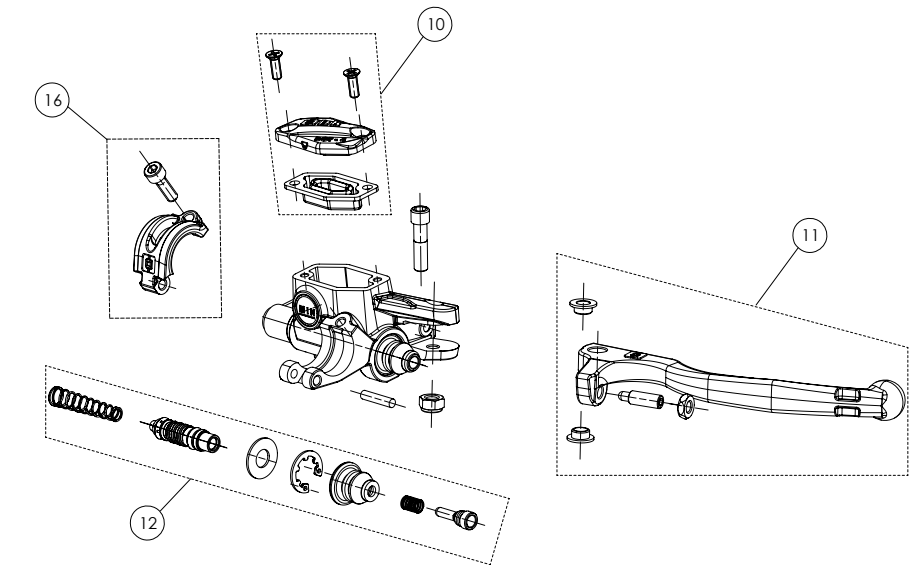

D

C

B

A

Despiece TRRS Raga Racing 2021 Electric Start

08 - FD - Freno Delantero / Front Brake

Nº	Código	Descripción	Description	Cantidad
1	70382	Conjunto Freno Delantero Racing	<i>Complete front brake assembly Racing</i>	1
2	70383	Bomba Freno Delantero Racing	<i>Pump Racing, front brake (master cylinder)</i>	1
3	70384	Pinza Freno Delantero Racing	<i>Caliper Racing, front brake</i>	1
4	70353	Latiguillo Freno Delantero	<i>Hose, front brake</i>	1
5	70354	Racord + Sangrador	<i>Bajo bolt</i>	1
6	56101	Arandela CU 10x14x1,5	<i>Washer, CU 10x14x1.5</i>	2
7	08001TR102	Protector disco delantero rejado	<i>Front brake disc grided cover</i>	1
8	50901	Tornillo DIN 6921 M8x40 - Pinza Freno	<i>Bolt, DIN 6921 M8x40 - Brake caliper</i>	1
9	50907	Tornillo DIN 6921 M8x30 - Pinza Freno	<i>Bolt, DIN 6921 M8x30 - Brake caliper</i>	1
10	70369	Kit Tapa Bomba	<i>Kit, brake pump cap</i>	1
11	70356	Maneta Freno Racing	<i>Racing Brake handle (lever)</i>	1
12	70376	Kit Reparación Bomba	<i>Kit, pump internal repair</i>	1
13	70385	Juego Pastillas Freno Delantero Racing	<i>Brake pad set Racing, front</i>	1
14	70380	Kit Reparación Pinza Freno Racing	<i>Kit, rear caliper repair Racing</i>	1
15	08002TR100	Casquillo Protector Disco Delantero	<i>Bushing, front disc protector</i>	2