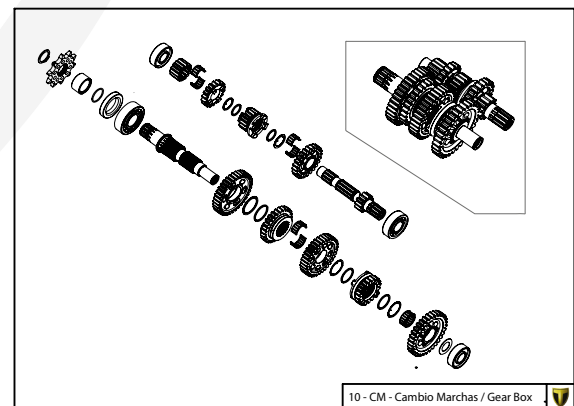

A

Despiece TRRS Raga Racing 2021 Electric Start

01 - CH - Conjunto Chasis / Frame Set

Nº	Código	Descripción	Description	Cantidad
01	01001TR105	Chasis (Rojo)	Frame (Red)	1
02	01002TR100	Pasamuro Tubo Desvaporizador	Vent hose connection plate	1
03	51501	Tuerca Autoblocante M6 - Depósito	Locknut, M6 fuel tank	1
04	56901	Arandela Metal - Goma Depósito Gasolina	Washer, rubber-metal, fuel tank	1
05	01003TR100	Esparrago Roscado M6 Depósito Gasolina	Fuel tank mounting stud, M6	1
06	50801	Tornillo Allen DIN 7984 M8X14mm - Brazos Chasis	Allen, DIN7984 8x14mm - Chassis brace	4
07	01004TR104	Brazo derecho chasis (Pintado negro)	Front right subframe (Black painted)	1
08	01005TR104	Brazo izquierdo chasis (Pintado negro)	Front left subframe (Black painted)	1
09	01006TR100	Tirante motor	Engine support	1
10	51502	Tuerca Autoblocante M8	Nut. locking type, M8 engine	2
11	01007TR100	Tuerca Eje Basculante	Nut, swing-arm shaft	1
12	63001	Silentblock M6 20x15 - Chasis Depósito	Silentblock, (isolator) M6 20x15 - Chassis to fuel tank	2
13	51501	Tuerca Autoblocante M6 - Silentblock	Locknut, M6, Silentblock	3
14	51503	Tuerca Autoblocante M10x1,25 - Tornillo Inferior Motor	Locknut, M10x1.25 - Lower engine bolt	1
15	01035TR100	Tornillo estribera	Footrest bolt	2
16	01037TR100	Muelle estribera izquierda (pasador Ø10) (pretensada)	Spring footpeg left (pin Ø10)	1
17	58006	Brida Plástico 3,6x200	Cable tie 3,6x200	2
18	50307	Tornillo Avellanado M8 x 20	Countersunk screw, M8x20	2
19	01034TR100	Arandela Estribo Ø10	Washer Ø10 footrest	4
20	01036TR100	Muelle estribera derecha (pasador Ø10) (pretensada)	Spring footpeg right (pin Ø10)	1
21	50809	Tornillo M8X50 DIN -7984 ZINCADO BLANCO (8.8)	bolt, M8X50 DIN -7984 -(White)	1
22	50808	Tornillo M8X30 DIN 7984 ZINCADO BLANCO (8.8)	bolt, M8X30 DIN -7984 -(White)	3
23	01010TR131	Soporte Estribera derecha (mecanizada/pintado negro)	Support footrest right (Cnc/Black painted)	1
24	01011TR131	Soporte Estribera izquierda (mecanizada/pintado negro)	Support footrest left (Cnc/Black painted)	1
25	51502	Tuerca Autoblocante M8	locknut, M8	4
26	50105	Tornillo DIN 912 M10x90x1,25 - Inferior Motor	Bolt, DIN 912 M10x90x1.25 - engine lower	1
27	01012TR100	Eje Basculante	Swingarm pivot shaft	1
28	50101	Tornillo DIN 912 M6x10 - Soporte Depósito Aceite Freno	Bolt, DIN 912 M6x10 - Support, brake fluid reservoir	1
29	01013TR101	Chapa Depósito Freno Trasero	Support, rear brake fluid reservoir	1
30	50102	Tornillo DIN 912 M10x130 - Superior Motor	Bolt, DIN 912 M10x130 - Engine upper	1