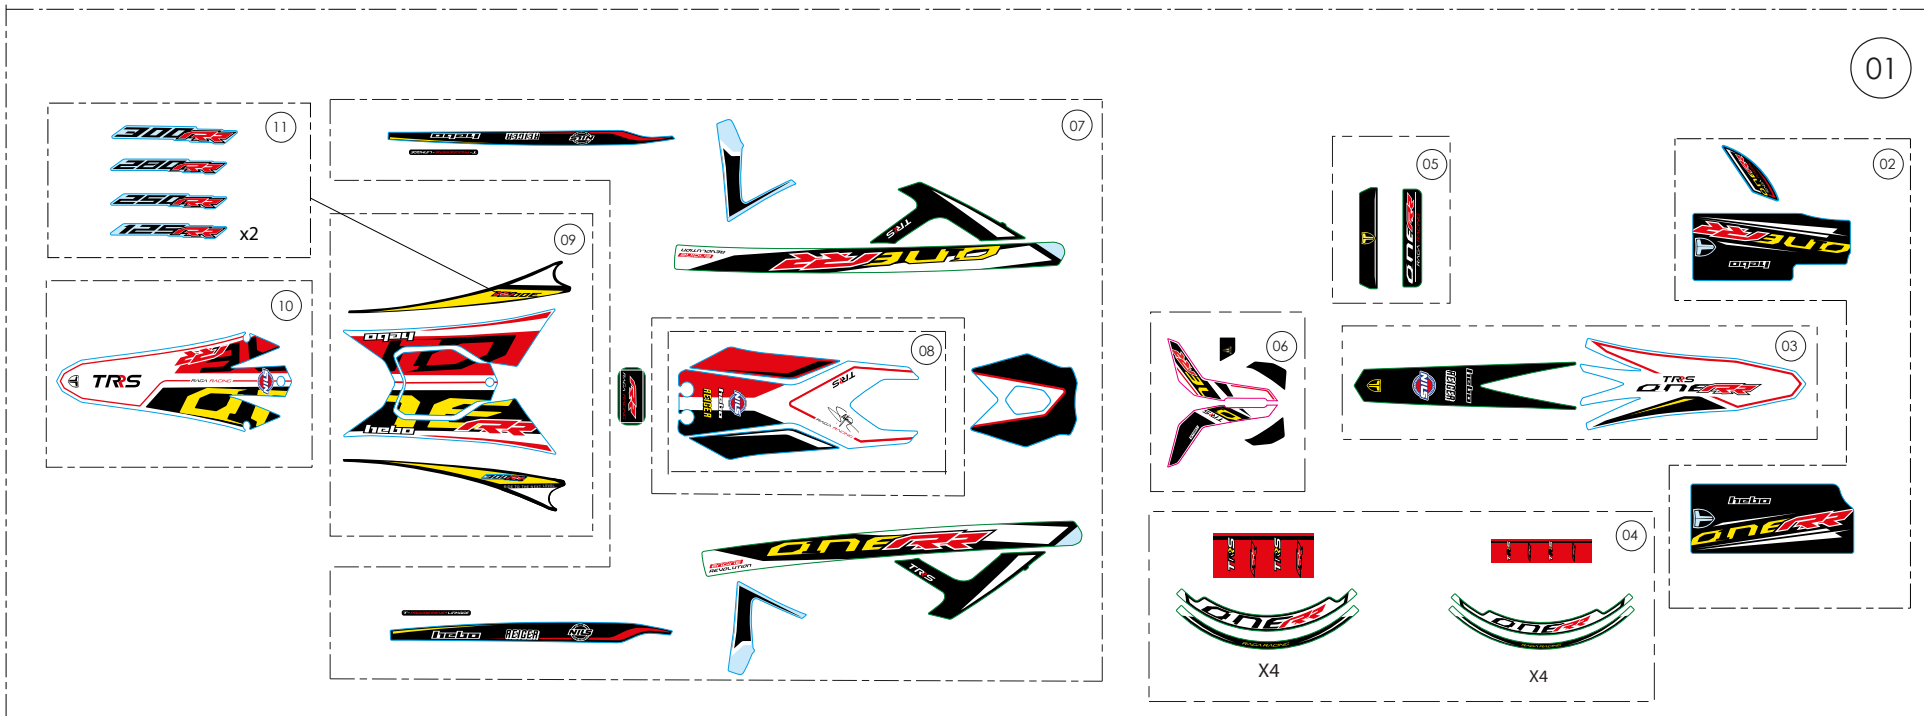

D

C

B

A

Despiece TRRS Raga Racing 2021 Electric Start

15 - CA - Conjunto Adhesivos / Stickers set

Nº	Código	Descripción	Description	Cantidad
1	15075TR200	Conjunto Adhesivos One RR 2021 Arranque eléctrico	<i>Sticker kit, One RR 2021 Electric start</i>	1
2	15075TR202	Cjto. Adhesivo horquilla delantera RR2021	<i>Sticker fork RR 2021</i>	1
3	15075TR101	Adhesivo guardabarros delantero RR 2021	<i>Sticker, front mudguard (fender) RR 2021</i>	1
4	15075TR204	Conjunto adhesivos ruedas RR 2021	<i>Wheels sticker set RR 2021</i>	1
5	15075TR105	Adhesivo radiador RR 2021	<i>Racing sticker, radiator RR 2021</i>	1
6	15075TR121	Adhesivo careta faro RR arranque eléctrico 2021	<i>Sticker, headlamp mask RR Electric Start 2021</i>	1
7	15075TR207	Conjunto adhesivos chasis RR 2021	<i>Stickers set, frame RR 2021</i>	1
8	15075TR109	Adhesivo depósito RR 2021	<i>Sticker, fuel tank RR 2021</i>	1
9	15075TR209	Conjunto adhesivos caja filtro RR 2021	<i>Sticker, air filter box RR 2021 set</i>	1
10	15075TR118	Adhesivo guardabarros trasero RR 2021	<i>Sticker, rear mudguard (fender) RR 2021</i>	1
11	15075TR211	Cjto. Adhesivo cilindradas RR 2021	<i>Sticker, engine sizes set RR 2021</i>	1