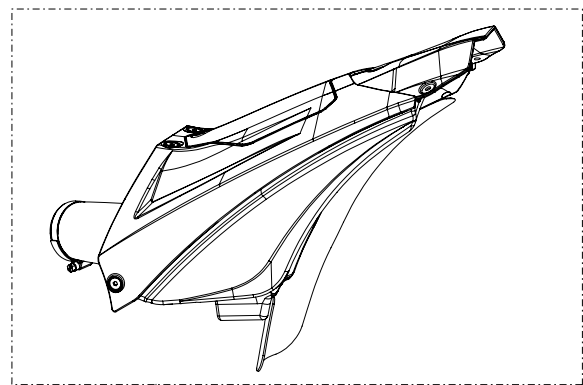

D

C

B

A

31

28

27

13

14

32

15

16

17

34

33

24

8

29

1

1

25

2

3

5

7

9

37

26

30

33

19

20

22

21

23

4

6

12

10

11

36

36

35

Despiece TRRS Raga Racing 2021 Electric Start

02 - CF - Caja Filtro / Filter Box

Nº	Código	Descripción	Description	Cantidad
1	50306	Tornillo avellanado M6x16	Bolt countersunk M6x16	4
2	02001TR101	Tapa caja filtro (Blanca)	Cover filter box (White)	1
3	02002TR100	Tórica 3mm Tapa - Caja Filtro	Cover o-ring, 3mm - air filter box	1
4	65001	Remache Plástico 6x12	Plastic rivot 6x12	2
5	50202	Tornillo DIN 7380-fl M6x16 - Guardabarros Trasero	Bolt, DIN 7380-fl M6x16 - Rear mudguard (fender)	1
6	02003TR100	Guardabarros Trasero	Rear mudguard (fender)	1
7	50206	Tornillo allen alomado M5x10	Bolt, allen flat head M5x10	1
8	50601	Tornillo Rosca Chapa DIN 7981 2,9x6,5	Screw, course thread DIN 7981 2.9x6,5	2
9	50209	Tornillo allen con valona M6x14	Screw allen with washer M6x14	1
10	50703	Tornillo Ala Ancha 2,9X6,5	Bolt, broad-head 2,9X6,5	2
11	58004	Grapa Plástico 4.8mm	Plastic clamp 4.8mm	2
12	02024TR100	Caja filtro aire superior	Air filter box, upper part	1
13	02006TR100	Jaula Espuma - Filtro	Cage, air filter element	1
14	02007TR100	Espuma Filtro Aire	Air filter element	1
15	02008TR100	Arandela Muelle Filtro	Washer, filter spring	1
16	02009TR100	Muelle Fijación Espuma Filtro	Spring, air filter retention	1
17	02010TR100	Goma Sujeción Espuma Filtro	Rubber grommet, air filter retention	1
18	02011TR100	Protector Anticalórico - Caja Filtro	Heat shield - air filter box	1
19	02025TR100	Caja filtro aire inferior negra	Air filter box bottom part black	1
20	02018TR100	Protector - Caja Filtro	Rubber protector, sir filter box	1
21	65004	Remache aluminio negro Ø4,8x12	Metalic rivot, Ø4,8x12, black	4
22	51501	Tuerca Autoblocante M6 - Caja Filtro	Lock nut, M6 - air filter box	1
23	50603	Tornillo Rosca Chapa DIN 7981 3,9x19 Fijación Caja Filtro Inferior	Screw, course thread DIN 7981 3.9x19 Attach air filter box lower	9
24	02014TR100	Lámina Desagüe - Caja Filtro	Drain flap, air filter box	1
25	50302	Tornillo avellanado Mx14	Bolt countersunk M6x14	1
26	02026TR100	Deflector caja filtro	Air box baffle plate	1
27	02017TR100	Tobera - Caja Filtro	Intake hose - air filter box	1
28	58003	Abrazadera - Norma 40-60	Clamp - Norma 40-60	1
29	51301	Tuerca Rápida Universal M6	Universal speed nut M6	1