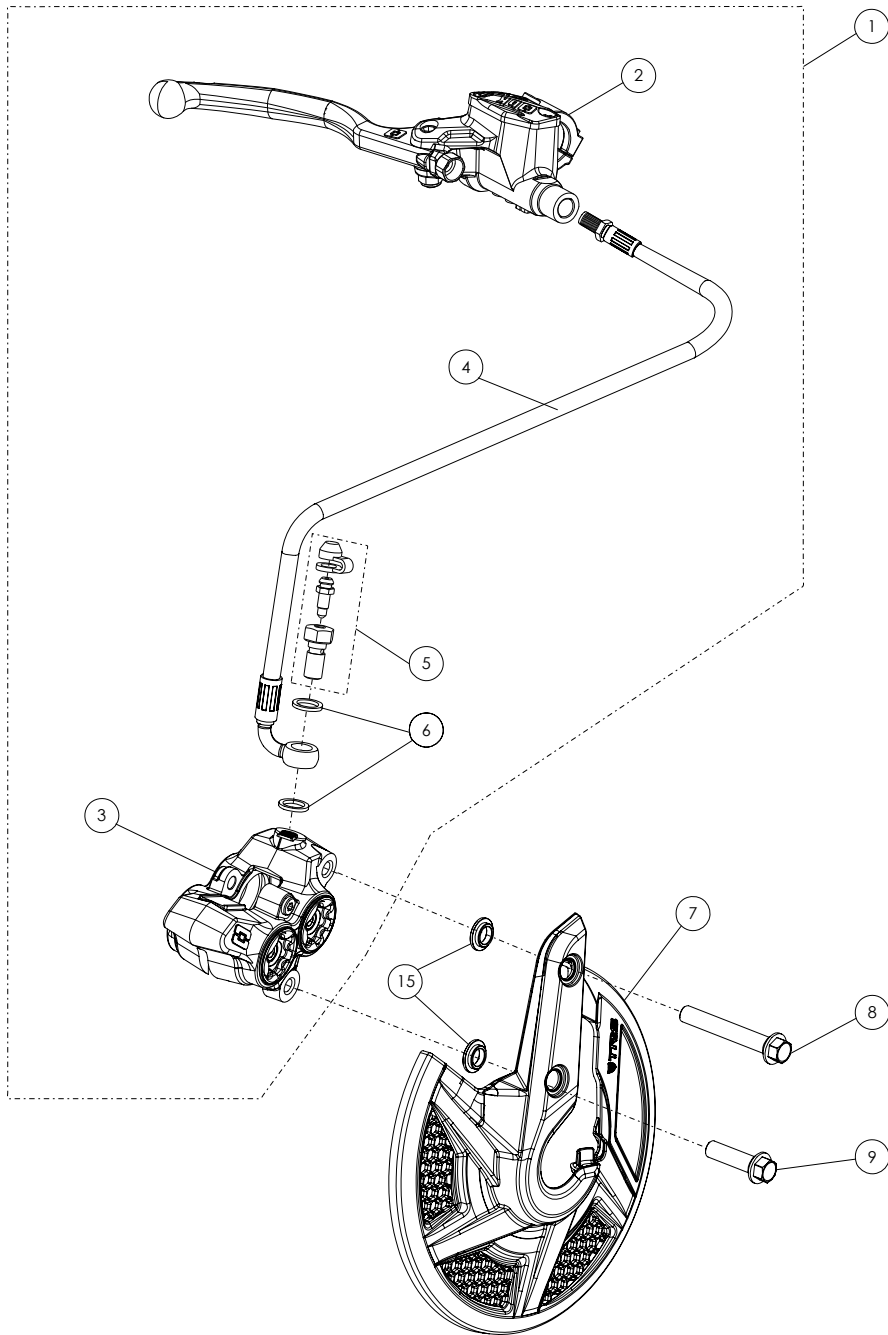

D

C

B

A

Despiece TRRS Raga Racing 2021 Electric Start

08 - FD - Freno Delantero / Front Brake

Nº	Código	Descripción	Description	Cantidad
1	70382	Conjunto Freno Delantero Racing	<i>Complete front brake assembly Racing</i>	1
2	70383	Bomba Freno Delantero Racing	<i>Pump Racing, front brake (master cylinder)</i>	1
3	70384	Pinza Freno Delantero Racing	<i>Caliper Racing, front brake</i>	1
4	70353	Latiguillo Freno Delantero	<i>Hose, front brake</i>	1
5	70354	Racord + Sangrador	<i>Bajo bolt</i>	1
6	56101	Arandela CU 10x14x1,5	<i>Washer, CU 10x14x1.5</i>	2
7	08001TR102	Protector disco delantero rejado	<i>Front brake disc grided cover</i>	1
8	50901	Tornillo DIN 6921 M8x40 - Pinza Freno	<i>Bolt, DIN 6921 M8x40 - Brake caliper</i>	1
9	50907	Tornillo DIN 6921 M8x30 - Pinza Freno	<i>Bolt, DIN 6921 M8x30 - Brake caliper</i>	1
10	70369	Kit Tapa Bomba	<i>Kit, brake pump cap</i>	1
11	70356	Maneta Freno Racing	<i>Racing Brake handle (lever)</i>	1
12	70376	Kit Reparación Bomba	<i>Kit, pump internal repair</i>	1
13	70385	Juego Pastillas Freno Delantero Racing	<i>Brake pad set Racing, front</i>	1
14	70380	Kit Reparación Pinza Freno Racing	<i>Kit, rear caliper repair Racing</i>	1
15	08002TR100	Casquillo Protector Disco Delantero	<i>Bushing, front disc protector</i>	2