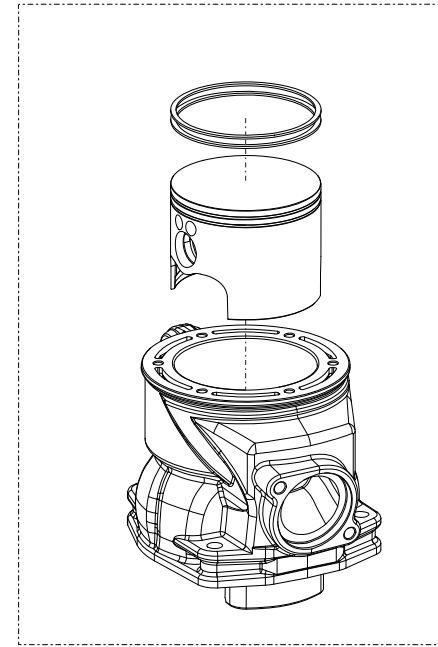

D

C

B

A

Despiece TRRS Raga Racing 2021 Electric Start

06 - SC - Selector Cambio / Shift set

Nº	Código	Descripción	Description	Cantidad
1	06001MT101	Conjunto Palanca Cambio	Complete shift pedal	1
2	55004	Circlip DIN-471-Ø12	Circlip DIN-471-Ø12	2
3	50909	Tornillo DIN 6921 M6x20 Hexagonal	Bolt, DIN 6921 M6x20 hex-head	1
4	54006	Retén Eje Cambio 12x20x6	Seal, shift shaft 12x20x6	1
5	06002MT100	Arandela 12x18x0.3	Washer 12x18x0.3	1
6	06027MT100	Eje selector completo	Shifting shaft set	1
7	06031MT100	Muelle eje selector	Spring, shifting shaft	1
8	06006MT100	Horquilla secundario Izquierda SL	Fork, secondary left SL	1
9	06007MT100	Eje Horquillas	Shaft, shift fork	2
10	06003MT100	Tope Recorrido Selector	Stop, shift shaft	1
11	06008MT100	Horquilla secundario derecha SR	Fork, secondary right SR	1
12	52507	Rodamiento Izquierdo Desmodrómico HK2512	Bearing, left Shift drum HK2512	1
13	06039MT100	Desmodrómico (Ligero)	Shift roller (Lightweight)	1
14	52103	Rodamiento Derecha Desmodromico Bolas 61705-SRS	Bearing, shift drum right - balls 61705-SRS	1
15	06032MT101	Conjunto estrella desmo (Ligera)	Gearshift set (Lightweight)	1
16	50903	Tornillo DIN 6921 M6x16	Bolt, DIN 6921 M6x16	1
17	60003	Bola Fijador Marchas Kug 11,906	Ball, gear selector position Kug 11.906	1
18	06029MT100	Muelle Fijador Marchas	Spring, gear selector tension	1
19	56106	Arandela 14X18X1.5 Copper	Copper Washer, 14x18x1.5	1
20	06018MT100	Tapón Muelle Selector	Cap, selector spring	1
21	06017MT100	Horquilla primario	Fork, primary	1
22	70451	Kit Reparación Palanca Selector	Repair kit, shift pedal tip	1
23	06030MT100	Muelle selector marchas	Spring tensioning, shifting plate	1

250/280/300 cc

D

C

B

A

- (24) (250 cc)
- (25) (280 cc)
- (26) (300 cc)

- (16A) (250 cc)
- (16B) (250 cc)
- (16C) (250 cc)
- (17A) (280 cc)
- (17B) (280 cc)
- (17C) (280 cc)
- (18A) (300 cc)
- (18B) (300 cc)
- (18C) (300 cc)