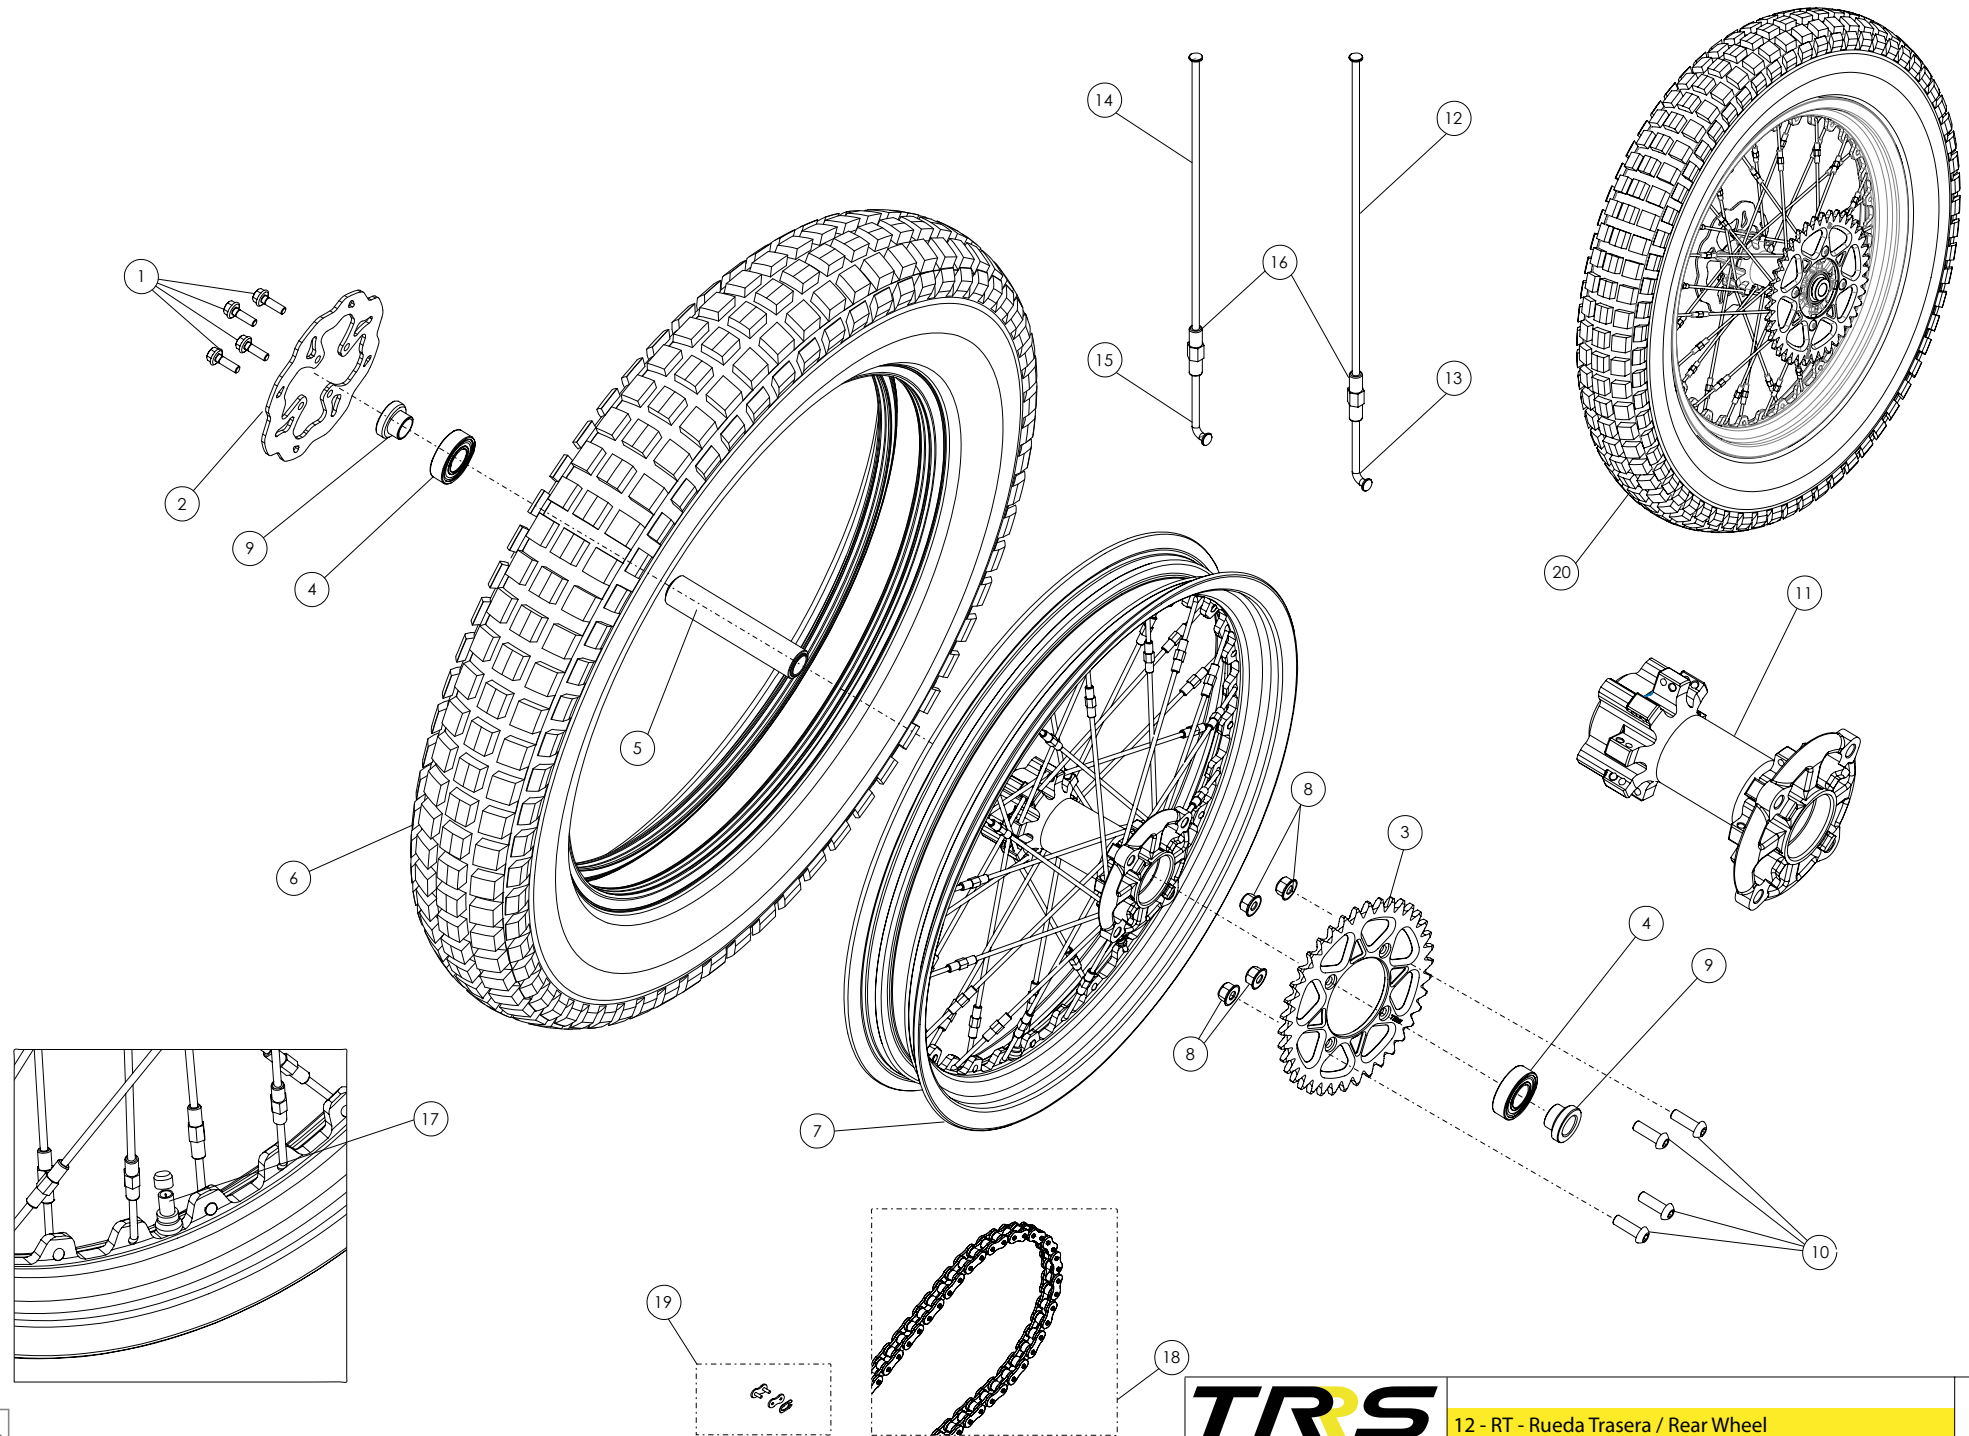

Despiece TRRS Raga Racing 2021 Electric Start

12 - RT - Rueda Trasera / Rear Wheel

Nº	Código	Descripción	Description	Cantidad
1	50402	Tornillo DIN6921 M6x20 - Disco Freno Trasero	<i>Bolt, DIN 6921 M6x20 - Rear brake disc rotor</i>	4
2	70314	Disco Freno Trasero TRS	<i>Brake disc rotor, rear TRS</i>	1
3	12007TR100	Corona 40z Racing ligera anodizado negro (250-280-300cc)	<i>Rear sprocket 40z Racing lightweight black anodized (250-28-300cc)</i>	1
4	52101	Rodamiento 6004	<i>Bearing, 6004</i>	2
5	70751	Casquillo Interior Buje	<i>Bushing, interior hub</i>	1
6	70752	Neumático Trasero - Michelin x11 4,00 R18	<i>Rear tyre - Michelin X11 4.00 R18</i>	1
7	70798	Conjunto llanta trasera (Buje blanco + Llanta aligerada roja)	<i>Rear rim set (White hub + red light rim)</i>	1
8	51402	Tuerca DIN 6927 Autoblocante M8 - Corona	<i>Nut, DIN 6927 self locking M8 - Sprocket</i>	4
9	12002TR100	Casquillo Distanciador Rueda	<i>Spacer bushing, wheel</i>	2
10	50207	Tornillo DIN 7380 M8x25 - Corona	<i>Bolt, DIN 7380 M8x25 - Sprocket</i>	4
11	70767	Buje Trasero	<i>Rear hub</i>	1
12	70755	Radio M4x0,7 LG. 175/18º	<i>Spoke, M4x0.7 long 175/18 - Right side</i>	16
13	70756	Radio M4x0,7 LG. 36/95º	<i>Spoke, M4x0.7 short 36/95 - Right side</i>	16
14	70757	Radio M4x0,7 LG. 165/12º	<i>Spoke, M4x0.7 long 165/12 - Left side</i>	16
15	70758	Radio M4x0,7 LG. 34,5/103º	<i>Spoke, M4x0.7 short 34.5/103 - Left side</i>	16
16	70759	Tuerca Radios Doble Rosca M4	<i>Nipple (nut) double-end threaded M4</i>	32
17	70760	Válvula	<i>Valve</i>	1
18	70401	Cadena 100 pasos / 135 EBXL (520) (250-280-300cc)	<i>Chain 100 Links (250-280-300cc)</i>	1
19	70402	Enganche Cadena	<i>Chain master-link</i>	1
20	70796	Cjto. Rueda trasera (Neumatico, buje blanco, llanta aligerada roja, adhesivo buje y llanta RR2021)	<i>Rear wheel set (Tire, white hub, light red rim, stickers RR2021)</i>	1