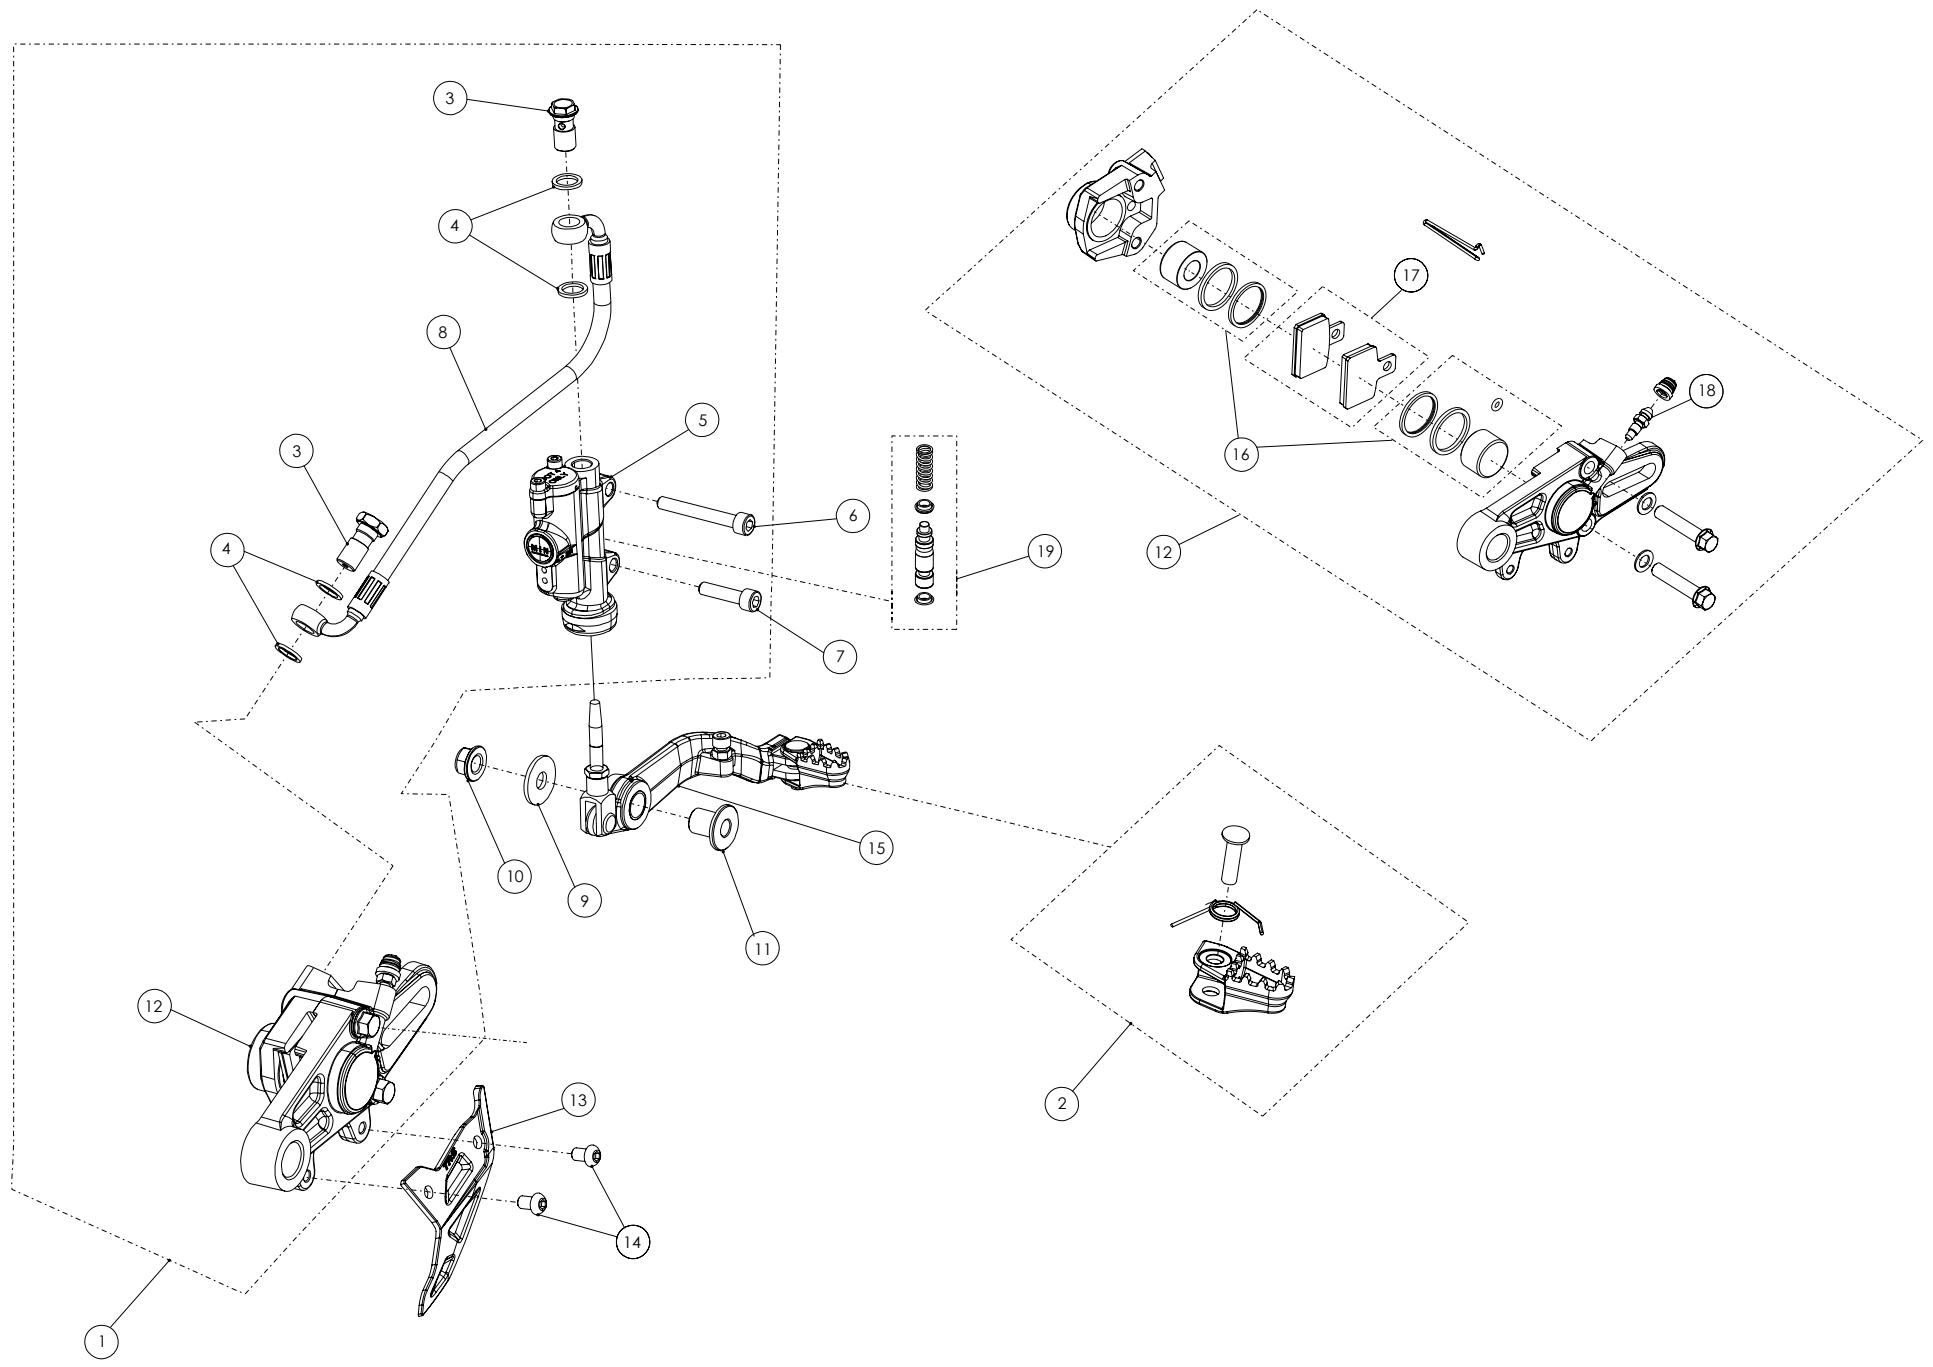

D

C

B

A

Despiece TRRS Raga Racing 2021 Electric Start

07 - FT - Freno Trasero / Rear Brake

Nº	Código	Descripción	Description	Cantidad
1	70320	Conjunto freno trasero	<i>Kit, rear brake</i>	1
2	70312	Kit reparación palanca freno	<i>Brake lever repair kit</i>	1
3	70304	Racord	<i>Banjo bolt</i>	2
4	56101	Arandela Al. 10x14x1,5	<i>Washer, Al. 10x14x1.5</i>	4
5	70318	Bomba Freno Trasero	<i>Pump, rear brake</i>	1
6	50103	Tornillo DIN 912 M6x45 - Bomba Freno - Escape	<i>Bolt, DIN 912 M6x45 - Brake pump - exhaust</i>	1
7	50110	Tornillo DIN 912 M6x25 - Bomba Freno Inferior	<i>Bolt, DIN 912 M6x25 - Brake pump - lower</i>	1
8	70306	Latiguillo Freno Trasero	<i>Hose, rear brake</i>	1
9	56304	Arandela Pedal Freno DIN 9021 Ø8	<i>Washer, brake pedal DIN 9021 Ø8</i>	1
10	51502	Tuerca Autoblocante M8 - Pedal Freno	<i>Nut, self locking M8 - Brake pedal</i>	1
11	07001TR100	Casquillo Pedal Freno	<i>Bushing, brake pedal</i>	1
12	70307	Conjunto Pinza Freno Trasero	<i>Rear brake caliper, complete</i>	1
13	07002TR101	Protector disco trasero	<i>Disc protector, rear</i>	1
14	50204	Tornillo DIN 7380 M6X10 - Protector Disco Trasero	<i>Bolt, DIN 7380 M6x10 - Rear disc protector</i>	2
15	07012TR100	Conjunto Palanca Freno	<i>Brake pedal, complete</i>	1
16	70309	Kit Reparación Pinza Trasera	<i>Repair kit, rear caliper</i>	1
17	70310	Juego Pastillas Freno Trasero	<i>Brake pad set, rear</i>	1
18	70374	Sangrador freno trasero	<i>Bleeder screw rear brake</i>	1
19	70321	Kit rep. pistón bomba freno trasero (bomba deposito integrado)	<i>Repair kit, rear brake pump (master cylinder /integrated tank)</i>	2