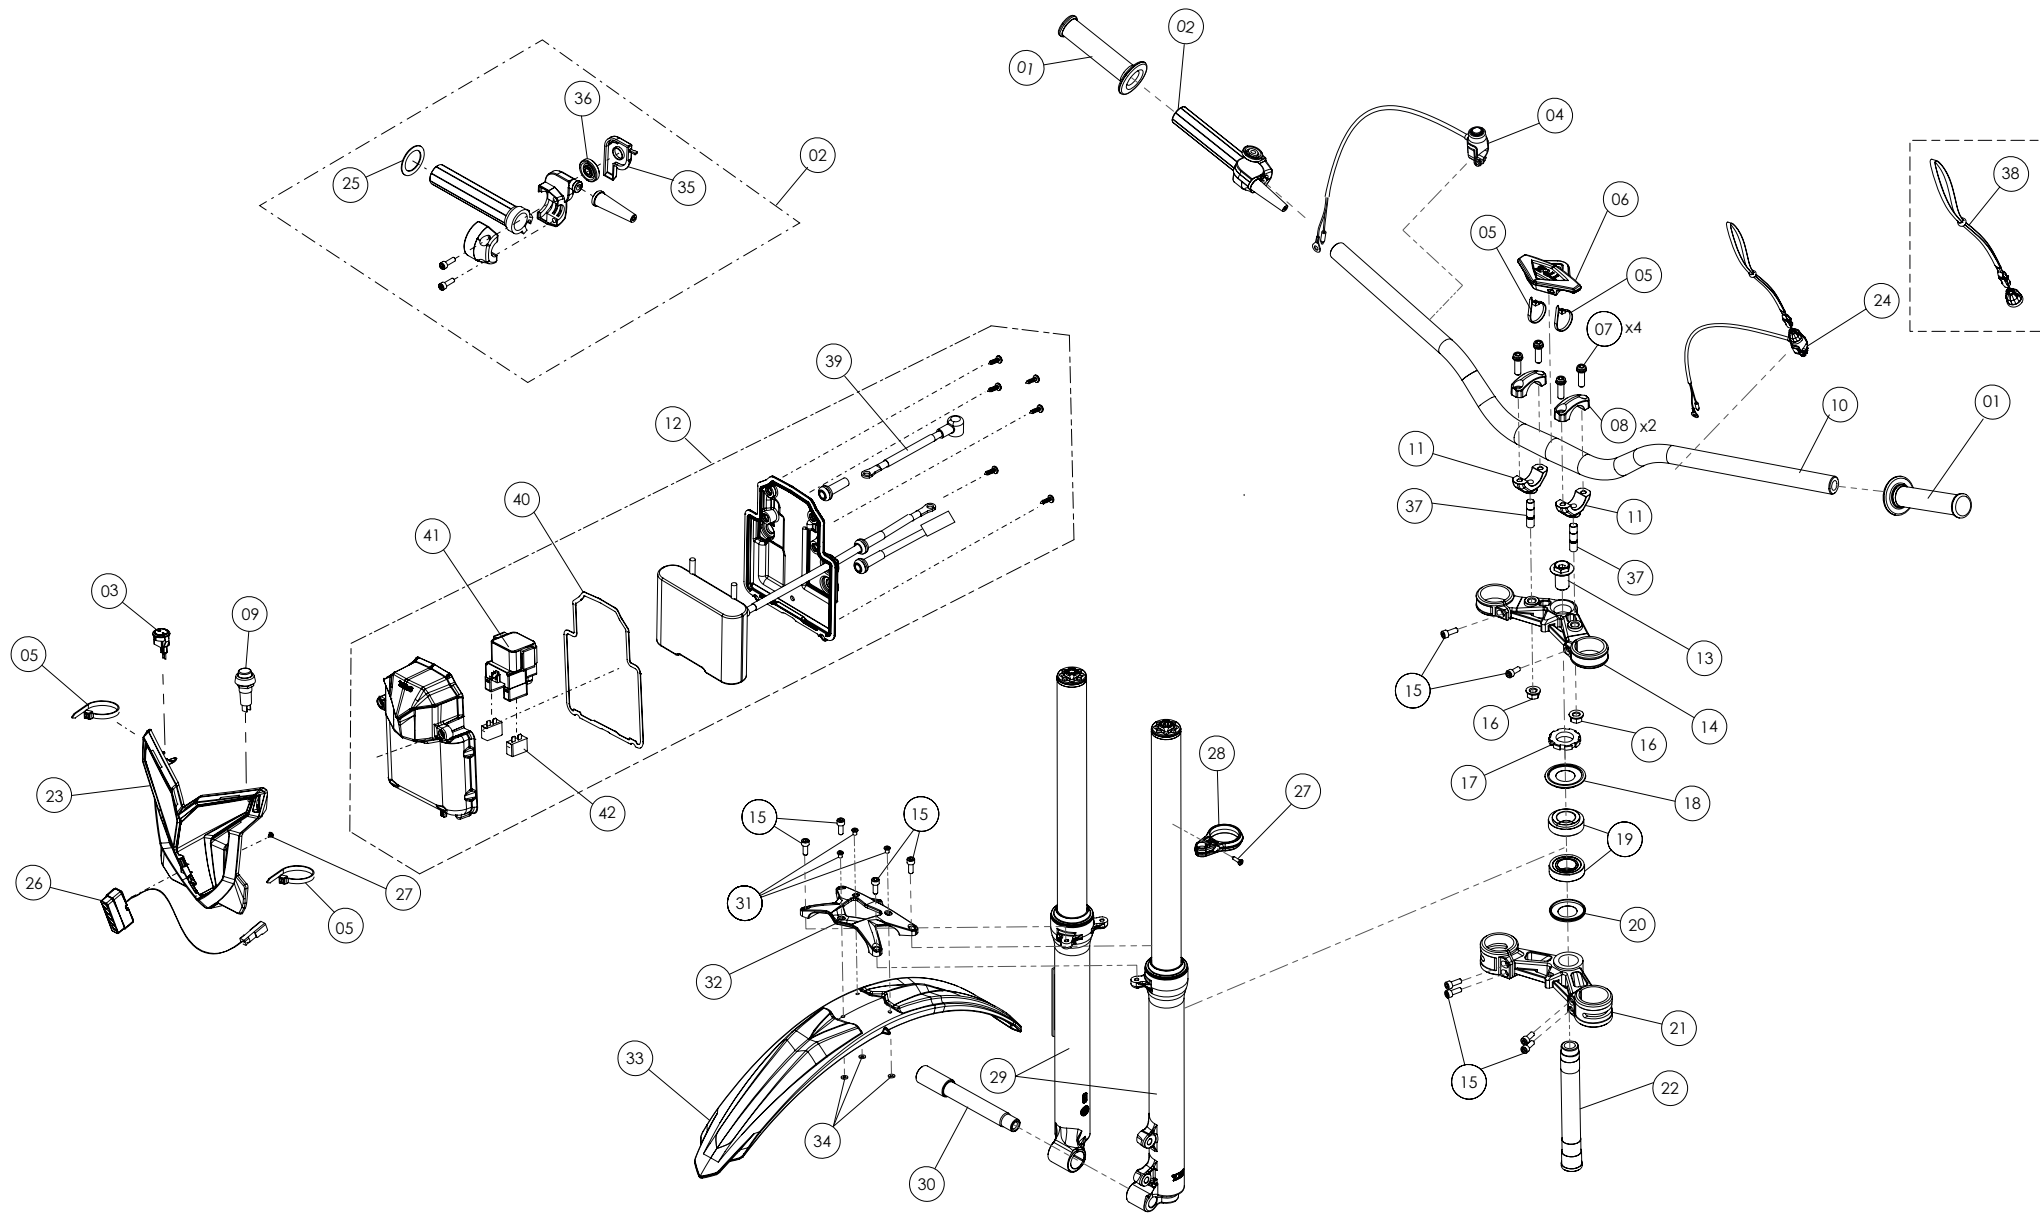

D

C

B

A

Despiece TRRS Raga Racing 2021 Electric Start

04 - HD - Horquilla Delantera / Front Suspension

Nº	Código	Descripción	Description	Cantidad
1	70126	Puños HEBO	Hand grip, HEBO	1
2	70105	Mando Gas	Throttle handle assembly	1
3	70208	Interruptor Curva CDI - (Véase(09) en la lámina 09-IE-Instalación Eléctrica)	Switch, CDI ignition curve - (seeitem 09in drawing 09-IE electrical system)	1
4	09007TR100	Pulsador de arranque con instalacion	Starter button with hardness	1
5	58011	Brida Plástico 3,6x200	Clamp, Norma 30/45	4
6	04006TR100	Goma Protector Manillar	Rubber handlebar protector	1
7	50806	Tornillo Allen DIN 912 M8x25 - Bridas Manillar	Bolt, Allen DIN 912 M8x25 - Handlebar clamps	4
8	04007TR101	Brida Superior Manillar Negro	Clamp, handlebar upper	2
9	70210	Pulsador Led - (véase (11) en la lámina 09-IE-Instalación Eléctrica)	Switch, led lamps(see sheet 09/ IE electrical system)	1
10	70135	Manillar ONE RR	Handlebar ONE RR	1
11	04008TR101	Brida Inferior Manillar	Clamp, handlebar lower	2
12	04028TR100	Conjunto batería arranque eléctrico	Battery electric start set	1
13	04010TR100	Tornillo Eje Pipa Dirección	Bolt, steering stem (shaft)	1
14	04017TR101	Pletina superior suspensión mecanizada anodizada roja	Top triple clamp CNC red anodized	1
15	50805	Tornillo DIN 912 M6x16	Bolt, DIN 912 M6x16	10
16	51503	Tuerca Autoblocante M10 - Eje Brida Manillar	Nut, self locking M10 - handlebar clamp base	2
17	04012TR100	Tuerca Pipa Dirección	Nut, steering stem (shaft)	1
18	04013TR100	Guardapolvos superior	Dust cover, upper	1
19	52401	Rodamiento 25-47-15	Bearing 25-47-15	2
20	04014TR100	Guardapolvos Inferior	Dust cover, lower	1
21	04018TR101	Pletina inferior suspensión mecanizada anodizada roja	Bottom triple clamp CNC red anodized	1
22	04016TR100	Eje Pipa Dirección	Steering stem (shaft)	1
23	04023TR100	Careta luz arranque electrico	Head light mask electric start	1
24	70229	Botón paro Racing, Hombre al agua (NO) - (véase (08) en lámina 09-IE-Instalación Eléctrica)	Kill button engine with magnetic lanyard (seeitem (08) in drawing 09-IE electrical system)	1
25	70108	Arandela Mando Gas	Washer, throttle grip	1
26	70209	Led Delantero	LED lights, TRS	1
27	50208	Tornillo 7380 M5x20 - Guardabarros/Portamatrículas	Bolt, 7380 M5x20 - mudguard-License plate mount	1
28	04002TR100	Brida Guía Latiguillo Freno	Cable guide, brake hose	1