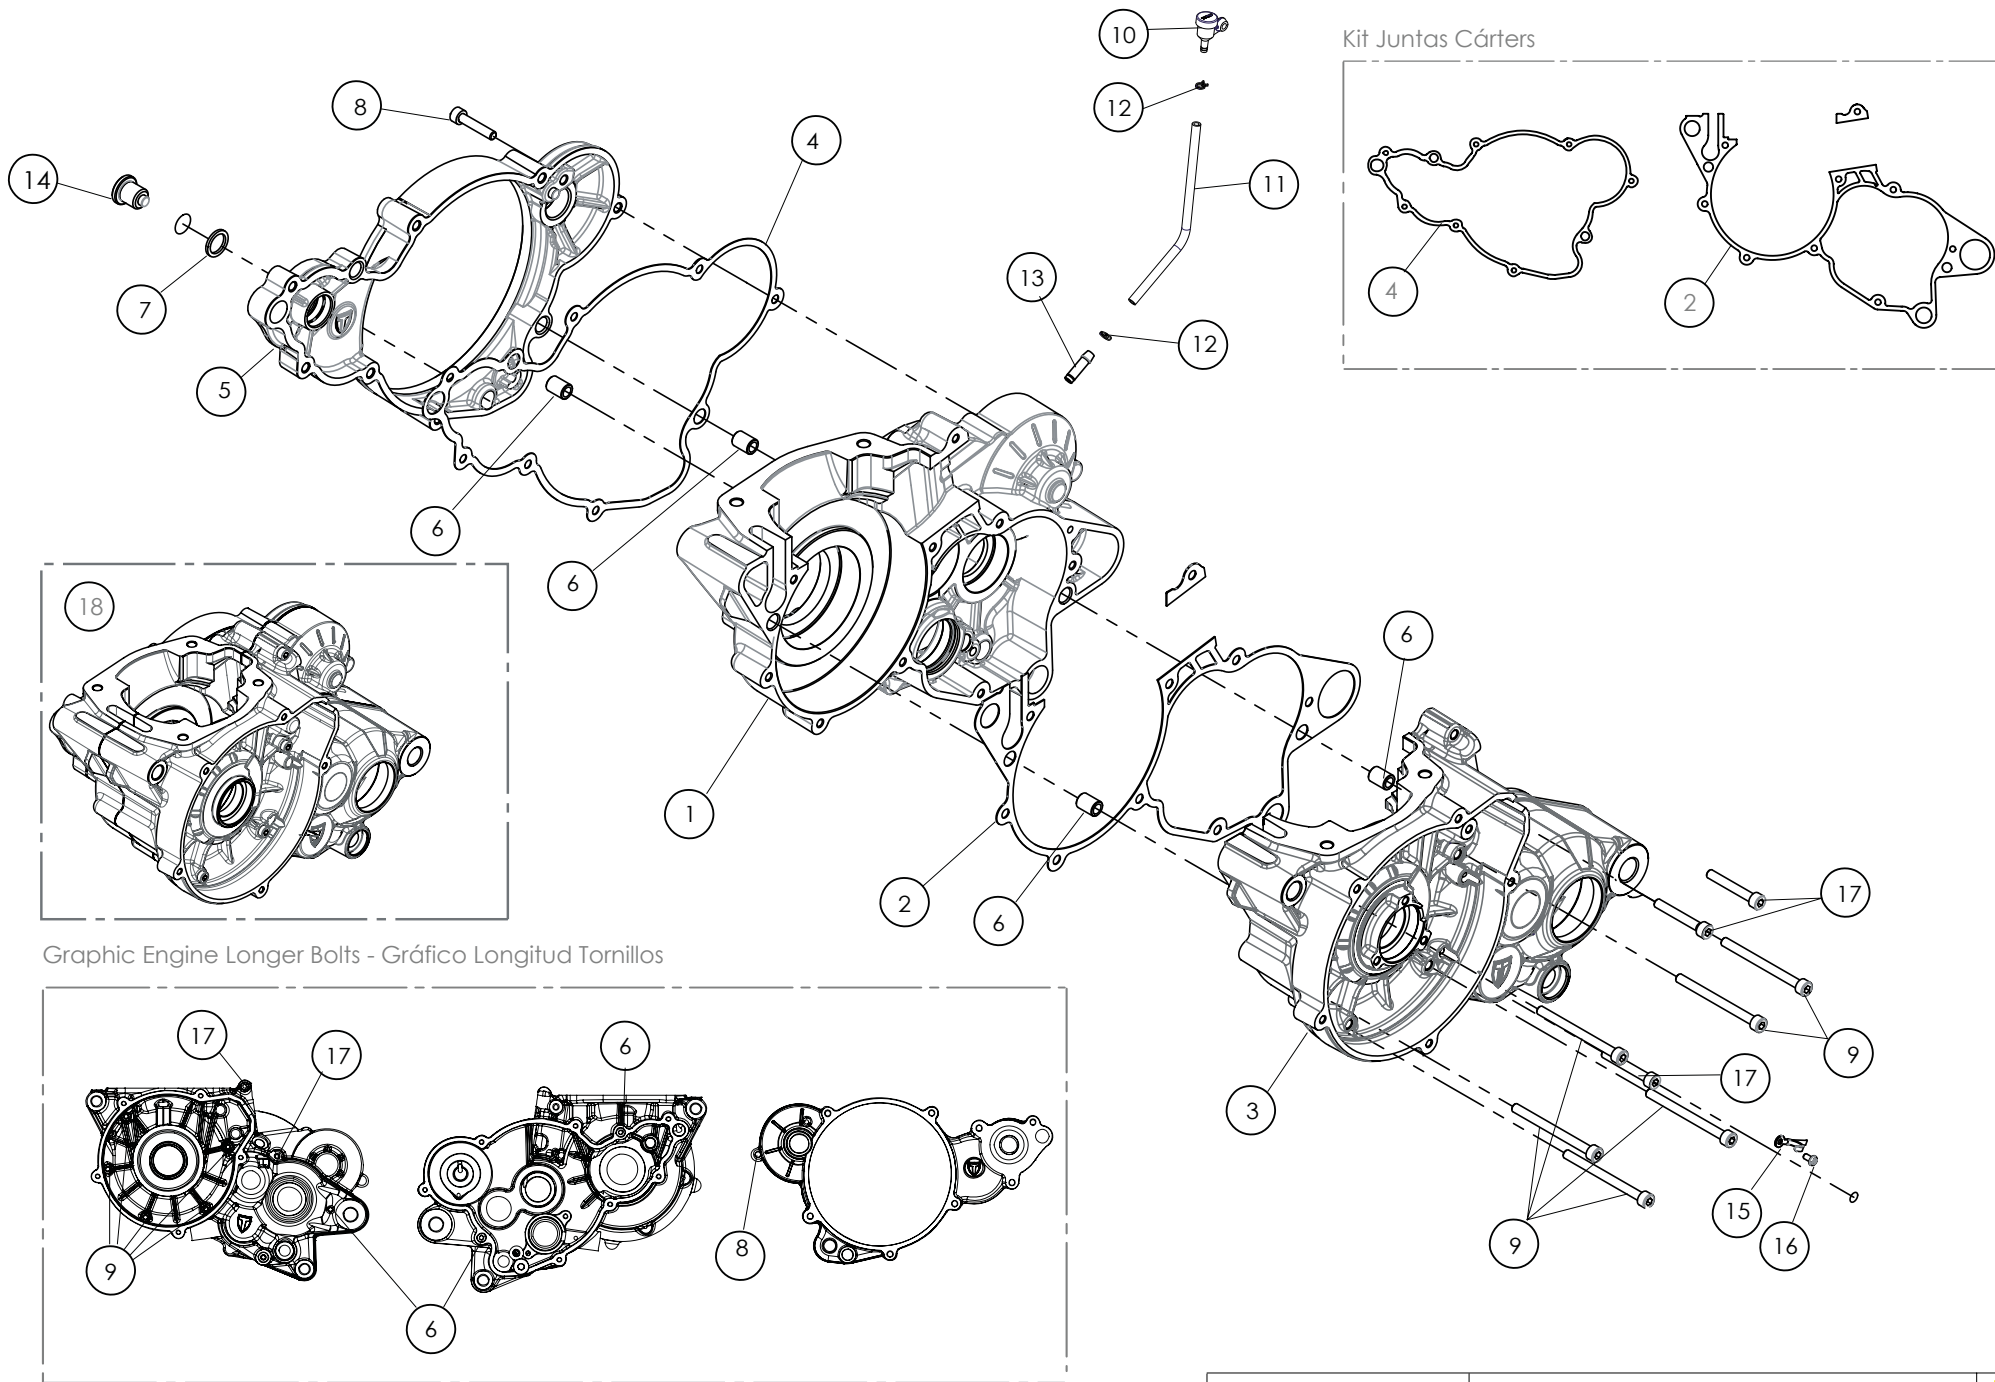

Kit Juntas Cárters

Graphic Engine Longer Bolts - Gráfico Longitud Tornillos

Despiece TRRS Raga Racing 2021 Electric Start

03 - CM - Cárters Motor / Engine Case Halve

Nº	Código	Descripción	Description	Cantidad
1	03022MT100	Carter derecho II	<i>Crankcase right II</i>	1
2	03024MT100	Junta carter central II	<i>Engine case gasket II</i>	1
3	03023MT100	Carter izquierdo arranque electrico II	<i>Left crankcase electric starter II</i>	1
4	03011MT100	Junta carter embrague	<i>Gasket, clutch cover</i>	1
5	03018MT100	Tapa interior embrague	<i>Inner clutch cover</i>	1
6	57002	Centrador carter	<i>Centering bushing, crank case</i>	4
7	56104	Arandela 12X16X1.5 cobre	<i>Copper washer, 12x16x1.5</i>	3
8	50121	Tornillo allen M5X30	<i>Bolt allen M5x30</i>	1
9	50117	Tornillo allen M5X60	<i>Bolt allen M5x60</i>	6
10	01018TR100	Depósito desvaporizador	<i>Ventilation reservoir</i>	1
11	62104	Tubo tubo goma desvaporizador carter	<i>Rubber hose crankcase vent</i>	1
12	58010	Clip Tubo desvaporizador	<i>Clip, vent hose retention</i>	2
13	704A0	Racord desvaporizador metal	<i>Breather straight tube</i>	1
14	03003MT100	Tapón vaciado aceite con imán	<i>Drain plug oil with magnet</i>	2
15	58016	Abrazadera regulable revestida con vinilo Ø3	<i>Adjustable clamp vinyl coated Ø3</i>	1
16	50B01	Tornillo M3x6 Phillips	<i>Bolt M3x6 Phillips</i>	1
17	50116	Tornillo allen M5X35	<i>Bolt allen M5x35</i>	3
18	03026MT100	Conjunto carteres arranque electrico II	<i>Engine case set electric starter II</i>	1