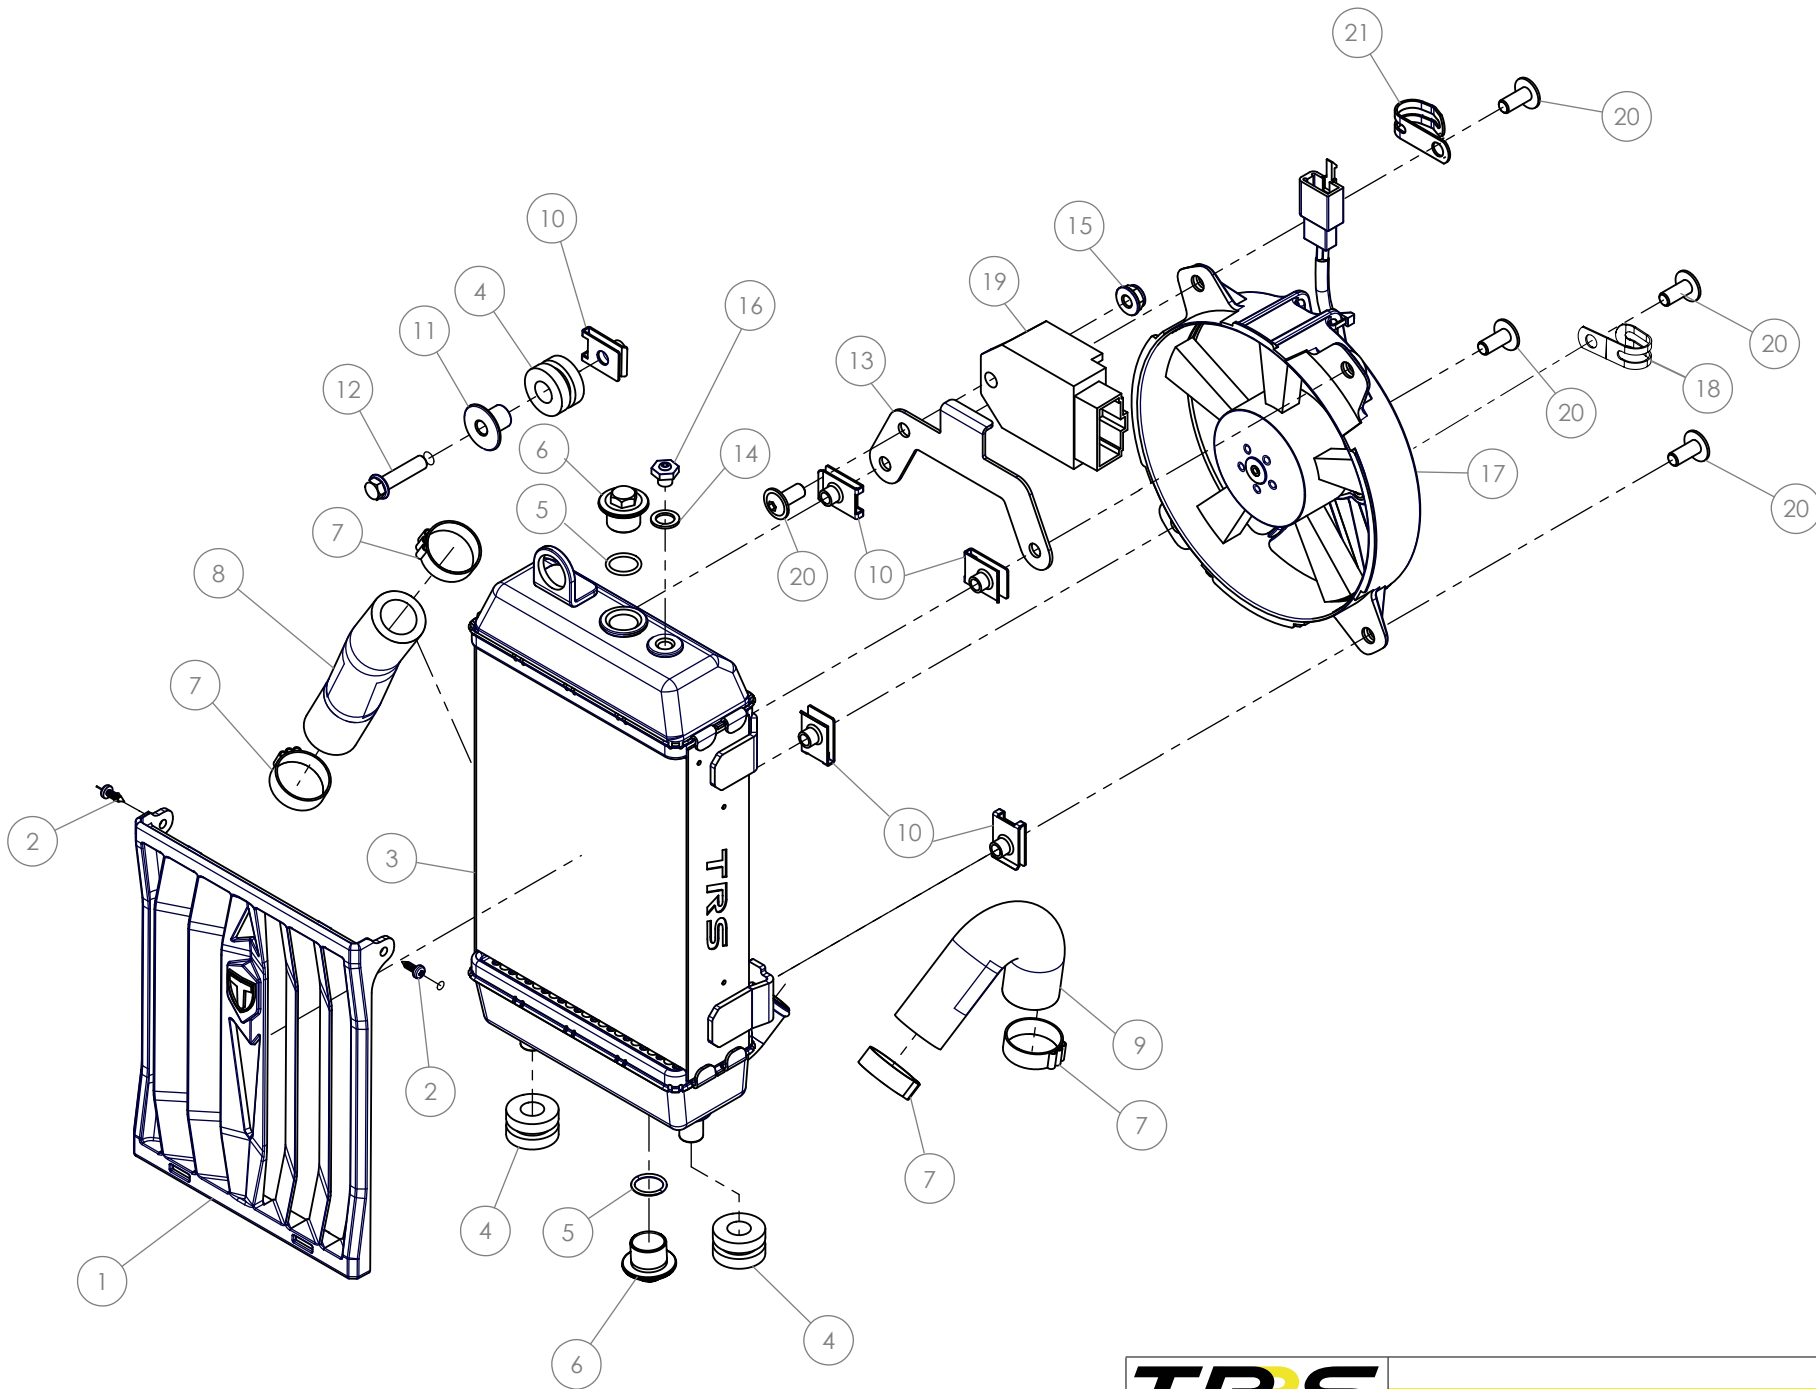

D

C

B

A

Despiece TRRS Raga Racing 2021 Electric Start

13 - CR - Conjunto Radiador / Radiator set

Nº	Código	Descripción	Description	Cantidad
1	13005TR100	Protector Radiador	Radiator protect	1
2	50606	Tornillo 2,9x9,5 rosca chapa	Screw 2.9x9.5	2
3	13009TR100	Radiador TRRS	Radiator TRRS	1
1	13005TR100	Protector Radiador	Radiator protect	1
2	50606	Tornillo 2,9x9,5 rosca chapa	Screw 2.9x9.5	2
3	13009TR100	Radiador TRRS	Radiator TRRS	1
4	63002	SilentBlock	Silentblock, (vibration isolator)	3
5	53015	Tórica 12x1,5	O-ring, 12x1.5	2
6	13004TR100	Tapón Radiador	Radiator cap	2
7	58009	Abrazadera Cobra 22	Hose clamp, Cobra 22	4
8	13003TR101	Tubo agua silicona rojo (Bomba- Radiador)	Water hose red silicone (Water pump - Radiator)	1
9	13012TR100	Tubo agua rojo silicona (Culata-Radiador)	Water hose red silicone (Cyl.- Rad.)	1
10	51301	Tuerca rápida M6	Speed-nut M6	5
11	70802	Casquillo superior silentblock radiador	Bushing, upper silentblock radiator	1
12	50914	Tornillo hexagonal con valona M6x30	Bolt hexagonal flange M6x30	1
13	13011TR100	Soporte regulador ventilador	Fan regulator support	1
14	56102	Arandela Cobre 8x12x1,5	Copper washer, 8x12x1.5	1
15	51501	Tuerca Autoblocante M6	Locknut M6	1
16	70801	Válvula expansión radiador	Radiator expansion valve	1
17	70234	Ventilador	Fan	1
18	58001	Abrazadera 60mm	Clamp 60mm	1
19	70239	Regulador ventilador	Regulator fan	1
20	50209	Tornillo allen con valona M6x14	Screw allen with washer M6x14	5
21	58002	Abrazadera para Cableado 100mm	Clamp for cables, 100mm	1