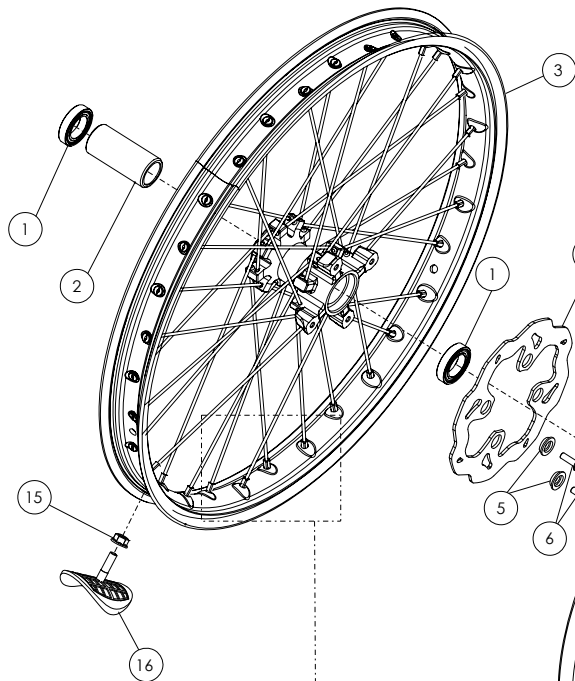

D

C

B

A

Despiece TRRS Raga Racing 2021 Electric Start

11 - RD - Rueda Delantera / Front Wheel

Nº	Código	Descripción	Description	Cantidad
1	52101	Rodamiento 6004	Bearing, 6004	2
2	70701	Casquillo Interior Buje	Bushing, interior hub	1
3	70740	Conjunto llanta delantera (Buje blanco, llanta roja)	Front rim set (White hub, red rim)	1
4	70363	Disco de Freno Delantero TRS	Front brake disc rotor	1
5	70364	Casquillo Disco Freno	Bushing, brake disc rotor	4
6	50402	Tornillo DIN 6921 M6	Bolt, DIN 6921 M6	4
7	70703	Goma Protector	Rubber protector (flap)	1
8	70704	Camara Delantera + Válvula	Front inner-tube with valve	1
9	70705	Michelin 2,75-21	Tyre, Michelin 2.75x21	1
10	70739	Cjto. Rueda delantera (bujes blanco, aro rojo, adhesivos buje, adhesivo llanta RR2021)	Front wheel set (White hub, red rim, sticker hub, sticker rim RR2021)	1
11	70712	Buje delantero	Front hub	1
12	70708	Radios Rueda Delantera	Spoke, front wheel	32
13	70709	Tuerca Radios Rueda Delantera	Spoke nipple (nuts), front wheel	32
14	70710	Tapón Válvula Cámara	Valve cap	1
15	51105	Tuerca DIN 6923 M8	Nut, DIN 6923 M8	1
16	70711	Agarre Cubierta	Lock, Tyre to rim	1