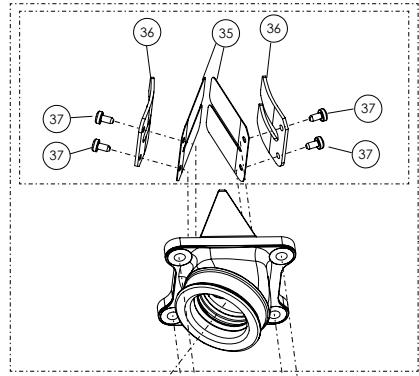

D

C

B

A

Despiece TRRS Raga Racing 2021 Electric Start

14 - CC - Caja de Láminas y Carburador / Reed Cage & Carburetor

Nº	Código	Descripción	Description	Cantidad
1	-	-	Screw, top cover	-
2	-	-	Cable Adjuster	-
3	-	-	Nut, Cable Adjuster	-
4	-	-	Top Cover	-
5	-	-	Gasket, Top	-
6	-	-	Spring, Throttle Valve	-
7	-	-	Collar, Throttle Spring	-
8	-	-	Clip, Jet Needle	-
9	72010	Aguja JJH 4º punto	Jet Needle JJH 4º step	-
10	-	-	Throttle Valve	-
11	58010	Clip Tubo	Fuel hose clip	2
12	62002	Tubo Gasolina	Fuel hose	1
13	-	-	Starter Valve (pull knob) Complete	-
14	-	-	Idle Adjuster	-
15	-	-	Washer, Idle Adjuster	-
16	-	-	Spring, Idle Adjuster	-
17	-	-	Float Pin	-
18	-	-	Spring, Air Adjuster	-
19	-	-	Air Adjust Screw	-
20	-	-	Needle Jet	-
21a	72006	Chiclé bajas 48 (250-280-300cc)	Slow Jet 48 (250-280-300cc)	1
21b	72008	Chiclé bajas 52 (125cc)	Slow Jet 52 (125cc)	1
22	58011	Abrazadera Norma30/45	Clamp, Norma 30/45	1
23	-	-	Needle Jet Holder SDGAA	-
24	-	-	Float Valve Complete	-
25a	72003	Chiclé principal (250-280-300cc)	Main Jet (250-280-300cc)	1
25b	72005	Chiclé principal 130 (125cc)	Main Jet 130 (125cc)	1