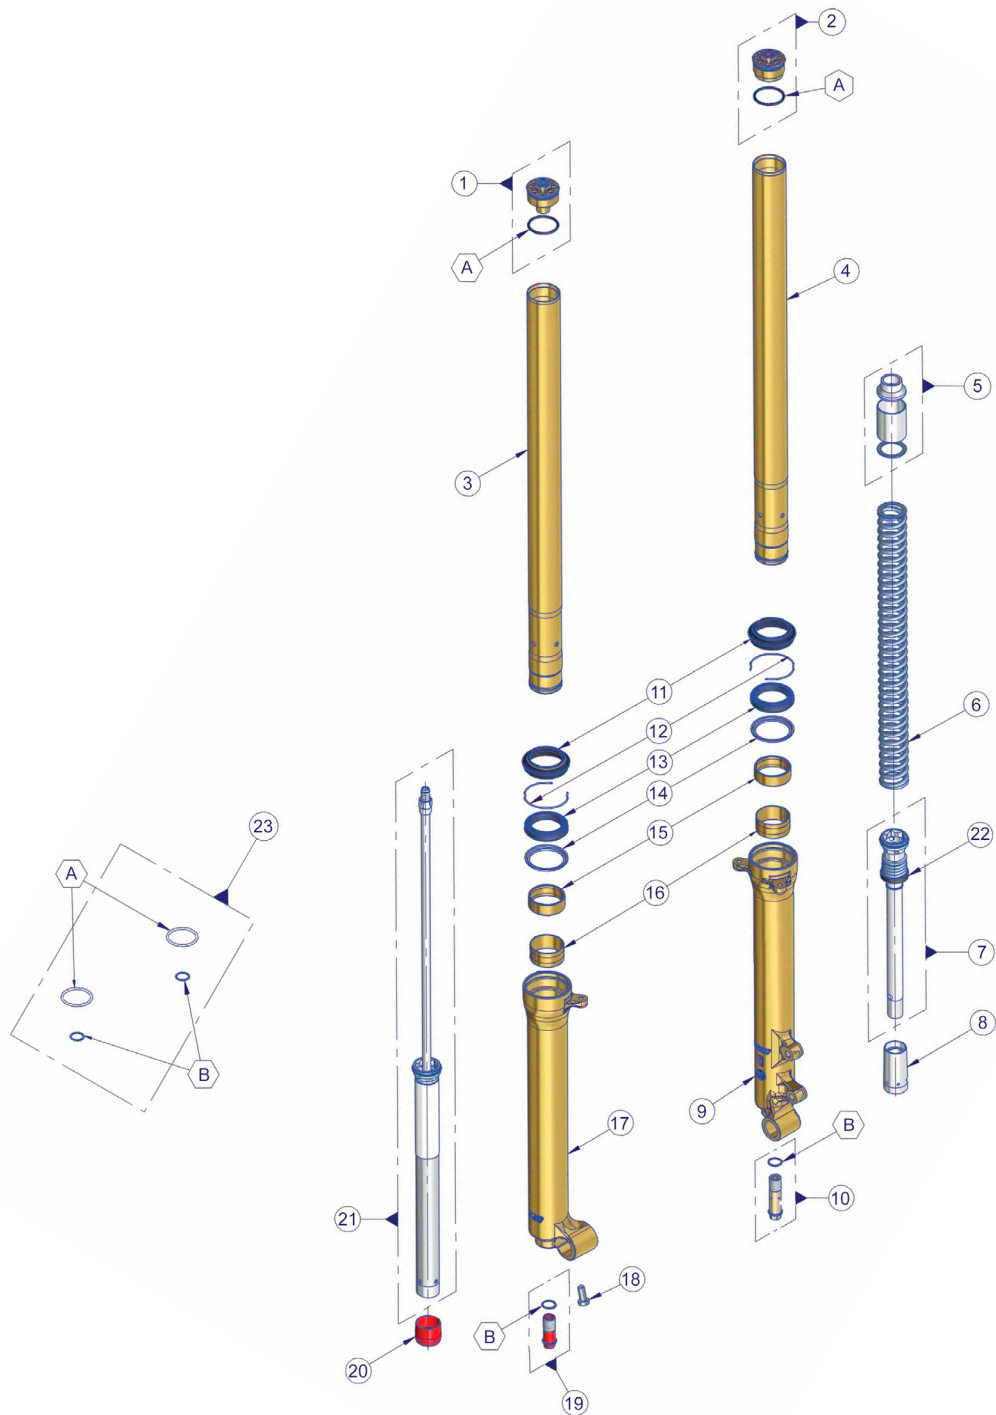

D

C

B

A

Despiece TRRS Raga Racing 2021 Electric Start

04b - HD - Horquilla Delantera Tech / Front Suspension Tech

Nº	Código	Descripción	Description	Cantidad
1	71001	Cjto. tapon regulacion extension	Screw cap rebound set	1
2	71002	Cjto. tapon regulacion precarga muelle	Screw cap preload spring set	1
3	71024	Barra Suspension Derecha-Group Stanchion Tube Replay Right	Stanchion Tube, Right side	1
4	71025	Barra Suspension Izquierda-Group Stanchion Tube Replay Left	Stanchion Tube, Left side	1
5	71005	Cto. Distanciadores Muelle-Group Spacers Spring	Group, Spring spacers	1
6	71026	Muelle Horquilla-Fork Spring (Progr. 3)	Fork Spring	1
7	71007	Cto.Mecanico Bombeo-Group Mechanical Pumping	Group, dampening cartridge	1
8	71008	Cono Limitador Izquierdo-Cone Limit Left	Alignment cone, Left	1
9	71027	Botella Suspension Izquierda-Left Leg	Lower Leg, left	1
10	71010	Cto.Tornillo Regulacion-Needle Regulation Group	Needle and Regulation Group	1
11	71011	Guardapolvo horquilla	Dust seal	1
12	71012	Circlip Tope Reten-Ring Stopper Oil Seal	Oil Seal retention clip	2
13	71013	Reten Horquilla-Oil Seal	Oil Seal	2
14	71014	Anillo Tope Glacier-Ring Stop Bushing Oil Seal	Bushing stop ring	2
15	71015	Glacier Barra Horquilla-Bush Du Ø39XØ43X15	Bushing Du Ø39XØ43X15	2
16	71016	Glacier Botella Horquilla-Bush Du Ø38XØ40X20	Bushing Du Ø38XØ40X20	2
17	71017	Botella Suspension Derecha-Right Leg	Lower leg, Right	1
18	71018	Tornillo Allen-Screw Tceib M8X18 Din 7984	Bolt, Allen M8X18 Din 7984	1
19	71019	Cto. Tornillo Regulacion- Group Lock Screw Hydraulic Pump	Group, Hydraulic dampener end cap	1
20	71020	Cono Limitador Derecho-Cone Limit Right	Alignment cone,	1
21	71029	Cartucho Hidraulico-Group Cartridge	Group, Cartridge	1
22	71022	Anillo Tope Muelle-Support Ring For Spring Limit	Guide Ring, Limit spring	1
23	71023	Kit Toricas-Group Rings Seal	O-ring kit	1
24	04019TR100	Conjunto horquilla delantera	Front suspension, complete	1