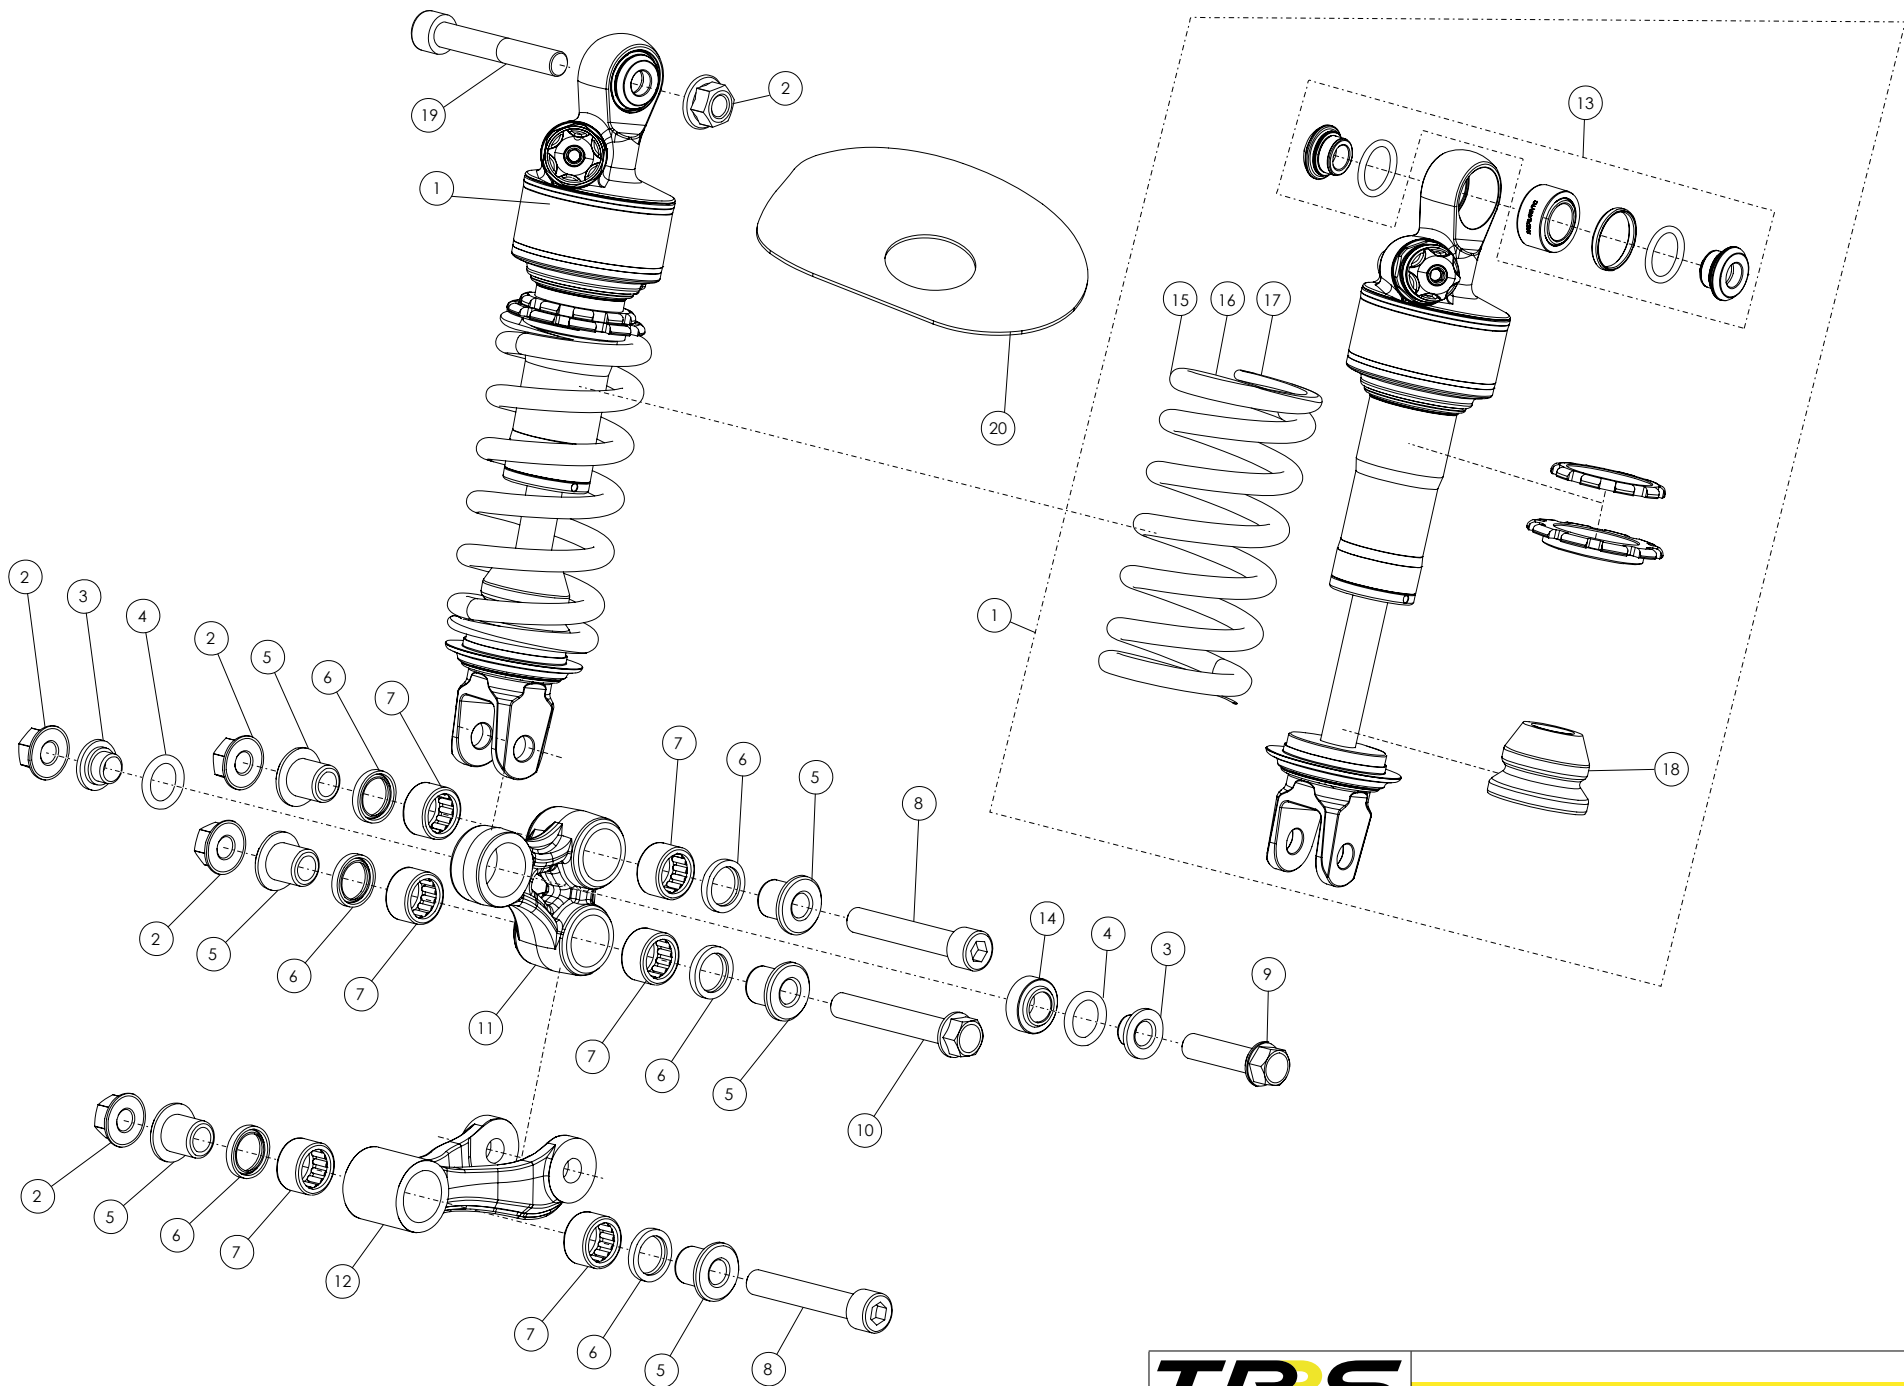

D

C

B

A

Despiece TRRS Raga Racing 2021 Electric Start

05 - AT - Amortiguación Trasera / Shock absorber

Nº	Código	Descripción	Description	Cantidad
1	05007TR100	Amortiguador Reiger 2 vias	<i>Shock absorber Reiger 2 way</i>	1
2	51503	Tuerca Autoblocante M10x1.25	<i>Nut, self locking M10x1.25</i>	5
3	70501	Casquillo Distanciador Trapecio - Amortiguador	<i>Spacer bushing, linkage - Shock absorber</i>	2
4	53002	Tórica Trapecio - Amortiguador	<i>O-ring, linkage - Shock absorber</i>	2
5	05002TR100	Casquillo Trapecio	<i>Bushing, linkage</i>	6
6	54002	Retén 15x21x3	<i>Seal, 15x21x3</i>	6
7	52502	Rodamiento NH-1512	<i>Bearing, NH 1512</i>	6
8	50108	Tornillo DIN 912 M10x60 - 1,25 - Bieleta Chasis	<i>Bolt, DIN 912 M10x60 - 1.25 - linkage arm to chassis</i>	2
9	50905	Tornillo DIN 6921 M10x43 - 1,25 - Trapecio Amortiguador	<i>Bolt, DIN 6921 M10x43 - 1.25 - shock linkage</i>	1
10	50906	Tornillo DIN 6921 M10x65 - 1,25 - Trapecio Bieleta	<i>Bolt, DIN 6921 M10x65 - 1.25 - shock linkage</i>	1
11	05003TR100_D	Trapecio TRS	<i>Suspension fulcrum TRS</i>	1
12	05004TR101	Bieleta reforzada	<i>Connecting link reinforced</i>	1
13	70514	Kit Rótula 10x25, Tóricas y Distanciadores	<i>Heim joint 10x25 (rotary ball), O-rings and Spacers Kit</i>	1
14	66001	Rótula Trapecio 12x22x12	<i>Heim joint (rotary ball) 12x22x12 lower shock absorber</i>	1
15	70511	Muelle Amortiguador 70Kg (solo recambios)	<i>Spring, shock absorber 70 Kg (only spare parts)</i>	1
16	70512	Muelle Amortiguador 67,5Kg (estándar)	<i>Spring, shock absorber 67,5 Kg (standard)</i>	1
17	70513	Muelle Amortiguador 72,5Kg (solo recambios)	<i>Spring, shock absorber 72,5 Kg (only spare parts)</i>	1
18	70515	Tope Silentblock - Amortiguador Reiger	<i>Bump-stop, Reiger shock absorber</i>	1
19	50109	Tornillo DIN 912 M10x65 - Amortiguador - Chasis	<i>Bolt, DIN 912 M10x65 - Shock absorber at chassis</i>	1
20	05005TR100	Goma Amortiguador - Caja Filtro	<i>Rubber shock absorber sealing flap - air filter box</i>	1