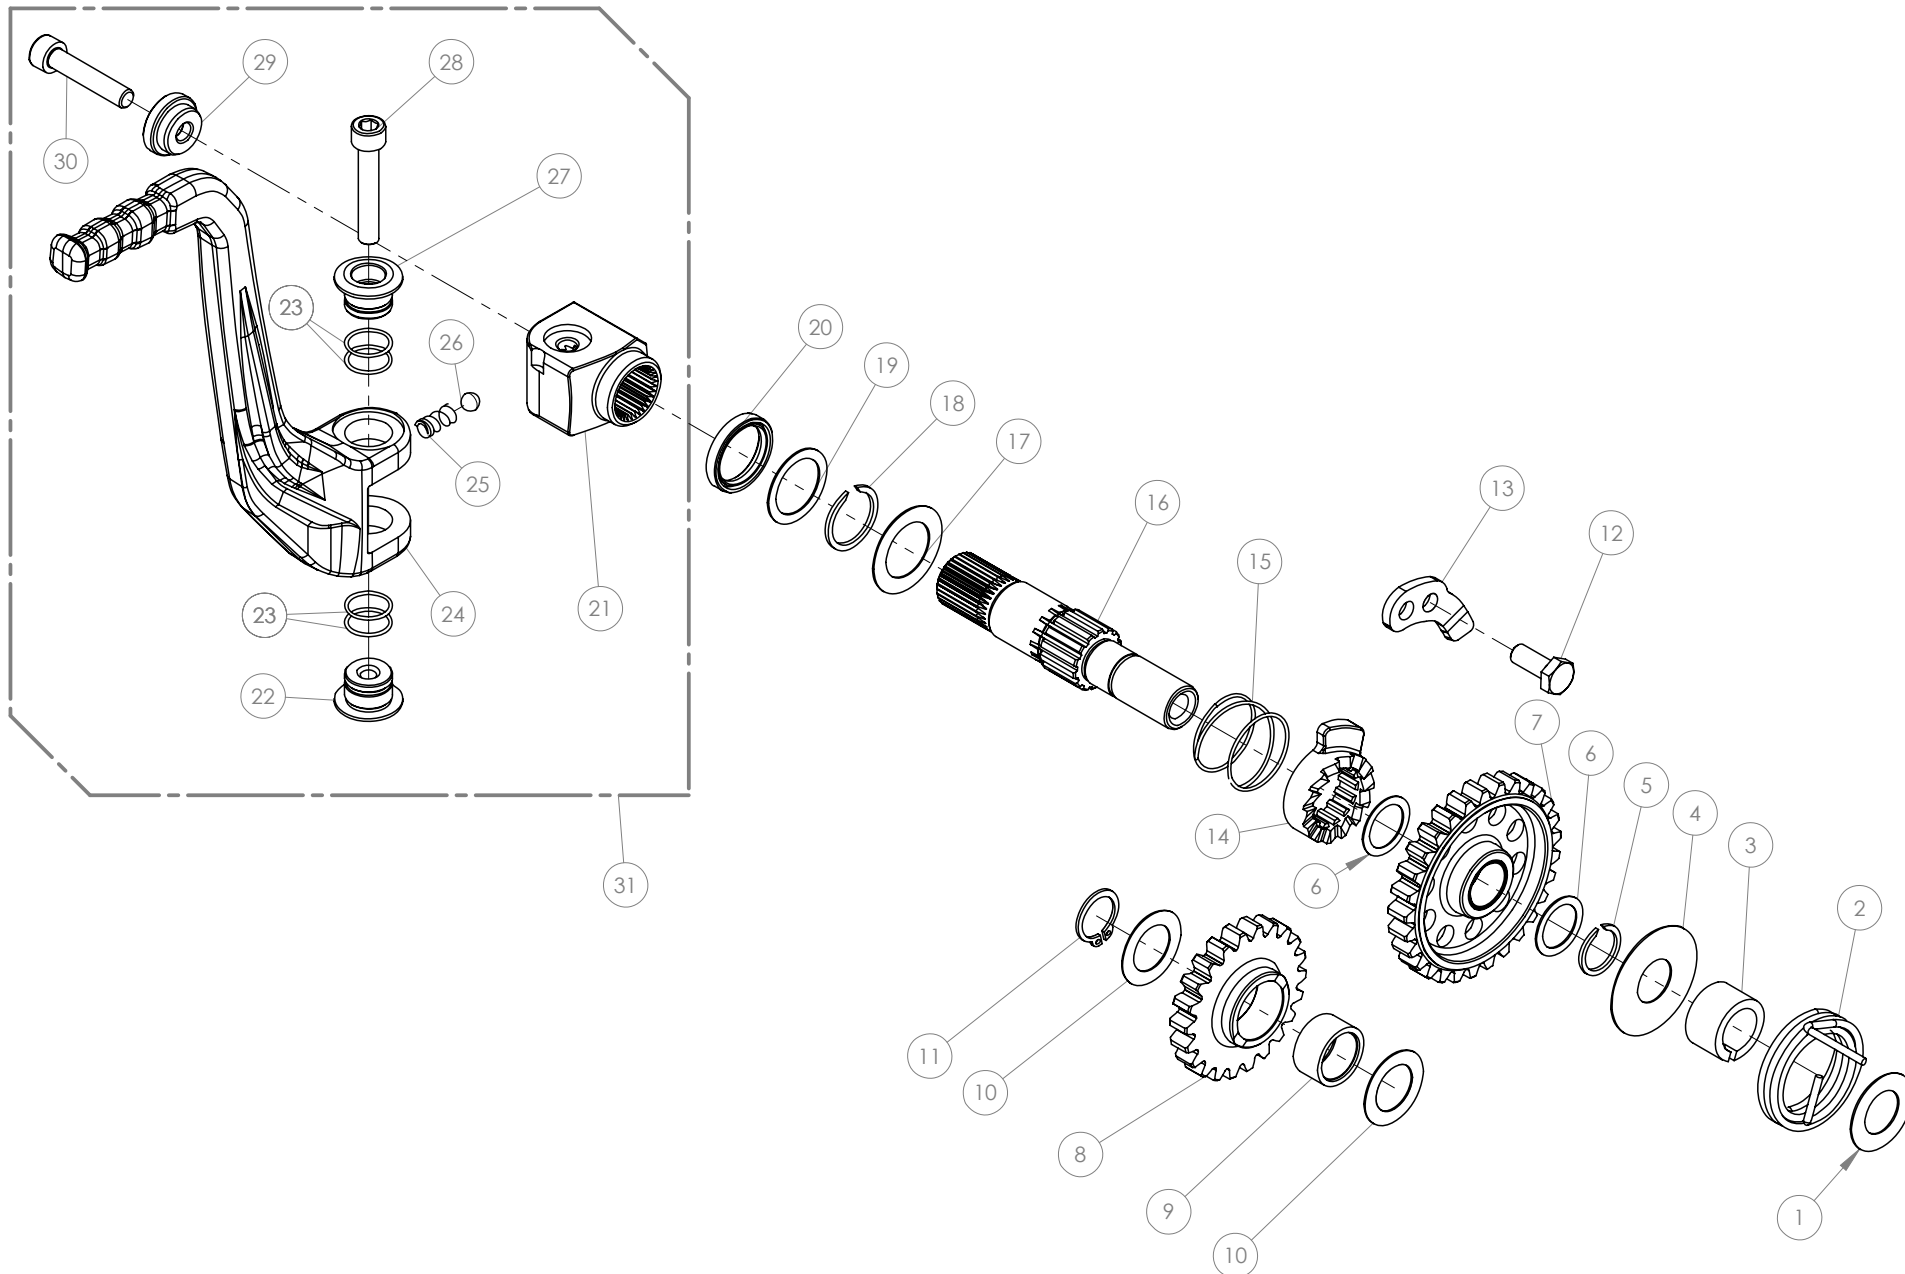

D

C

B

A

Despiece TRRS Raga Racing 2021 Electric Start

01 - AP - Arranque Palanca / Pedal Start

Nº	Código	Descripción	Description	Cantidad
1	01001MT100	Arandela Interna Arranque 25x14x0.5	Washer, internal kick-start 25x14x0.5	1
2	01002MT101	Muelle Arranque	Spring, kick-start	1
3	01018MT100	Casquillo eje arranque	Spacer, kick starter	1
4	01019MT100	Arandela muelle arranque 14x35x0,5	Washer, kick starter spring	1
5	55010	Circlip Arranque DIN-471 Ø14x1	Circlip, kick starter DIN-471Ø14 x1	1
6	01020MT100	Arandela piñon arranque 14x19x0,5	Washer, Kick starter gear	2
7	01026MT100	Piñon arranque	Gear kick starter assembly	1
8	01027MT100	Piñon Intermedio Arranque	Gear, intermediate kick-start	1
9	52513	Rodamiento agujas Piñón Intermedio K15x19x10	Bearing needle	1
10	01015MT100	Arandela Piñon Intermedio Arranque 24x15x0.5	Washer, intermediate kick-start gear 24x15x0.5	2
11	55002	Circlip Piñón Intermedio Arranque 15X1 DIN-471	Circlip, intermediate kick-start gear 15x1 DIN-471	1
12	50503	Tornillo Hexagonal	Bolt hexagonal	1
13	01025MT100	Chapa tope trinquete	Ratchet cam	1
14	01022MT100	Trinquete arranque	Kick starter ratchet	1
15	01023MT100	Muelle trinquete arranque	Spring, kick starter ratched	1
16	01024MT100	Eje arranque	Kick starter shaft	1
17	01028MT100	Arandela Ø14Ø28x0.5	Washer	1
18	55011	Circlip DIN-471 Ø18 x1.2	Circlip DIN-471Ø18 x1.2	1
19	01008MT101	Arandela Eje Arranque 18X24X0,5	Washer, kick-start shaft 18x24x0.5	1
20	54003	Retén Arranque 18x24x4	Seal, kick-start 18x24x4	1
21	01010MT100	Muñequilla Pedal Arranque	Fulcrum, kick-start pedal	1
22	01011MT100	Casquillo Pedal Arranque - Inferior	Bushing, kick-start pedal (lower)	1
23	53007	Tórica Muñequilla Nbr 12X1	O-ring, starter fulcrum Nbr 12x1	4
24	01014MT100	Pedal Arranque Trs	Pedal, kick-start	1
25	01013MT100	Muelle posicionador palanca arranque	Spring, kickstart position	1
26	60002	Bola Pedal Arranque F84Kug5,556	Ball, kick-start retention	1
27	01009MT100	Casquillo Pedal Arranque - Superior	Bushing, kick-start pedal (upper)	1
28	50113	Tornillo Pedal Arranque Din 912 M6X1X35	Bolt, kick-start pedal DIN 912 M6x1x35	1
29	01012MT100	Casquillo Sujeción Pedal - Muñequilla	Retention bushing, kick-start pedal	1
30	50110	Tornillo Din 912 M6X25 Muñequilla Arranque	Bolt, Din 912 M6x25 kick-start fulcrum	1
31	01017MT100	Conjunto Palanca	Set, Starting Pedal	1