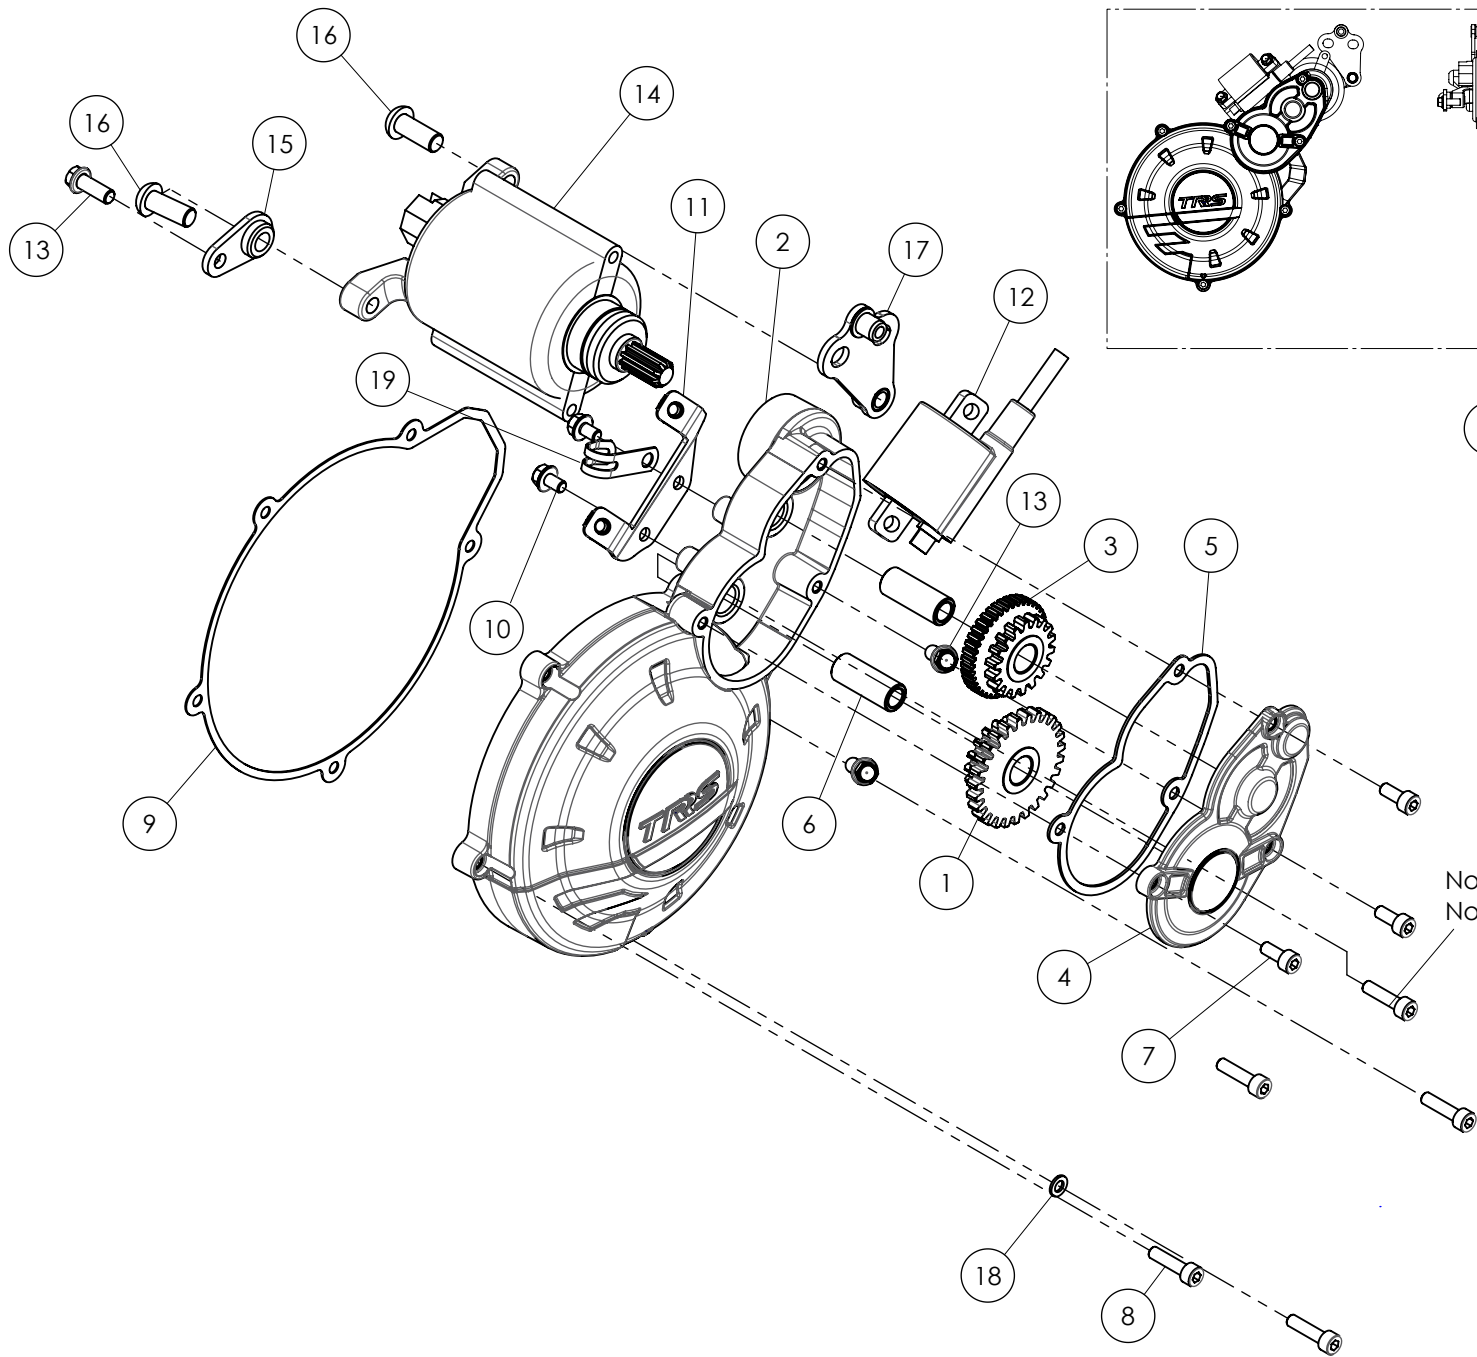

5

4

3

2

1

D

C

B

A

20

Nota: Fijador de rosca, Tipo loctite 243
Note: Add threadlocker, type loctite 243

Despiece TRRS Raga Racing 2021 Electric Start

08 - AE - Arranque Electrico / Electric Start (250-280-300cc)

Nº	Código	Descripción	Description	Cantidad
1	10005MT100	Piñones arranque electrico secundario	Second gear set electric starter	1
2	10001MT100	Tapa arranque electrico	Cover electric starter	1
3	10004MT100	Piñones arranque electrico primario	First gear set electric starter	1
4	10002MT100	Tapa registro arranque electrico	Gear cover electric starter	1
5	10007MT100	Junta tapa registro	Gasket gear cover electric starter	1
6	10008MT100	Eje engranaje	Shaft gear	2
7	50124	Tornillo allen M5x12	Screw allen M5x12	3
8	50112	Tornillo allen M5x20	Bolt allen M5x20	5
9	08003MT100	Junta tapa encendido	Gasket, Ignition cover	1
10	50912	Tornillo hexagonal con valona M5x8	Bolt, hexagonal with washer M5x8	2
11	10009MT100	Soporte bobina arranque electrico	Support ignition coil electric starter	1
12	70203	Bobina	Coil	1
13	50903	Tornillo hexagonal con valona M6x16	Bolt hexagonal with washer M6x16	3
14	70243	Motor arranque	Starter engine	1
15	10011MT100	Soporte inferior motor de arranque	Lower bracket starter engine	1
16	50201	Tornillo allen alomado M8x20	Bolt allen M8x20	2
17	10012MT100	Soporte superior motor de arranque	Upper bracket starter engine	1
18	56103	Arandela cobre 5x9x1	Copper washer, 5x9x1	1
19	58001	Abrazadera regulable revestida con vinilo Ø6x60	Clamp 60mm	1
20	10000MT100	Conjunto arranque electrico	Electric starter set	1