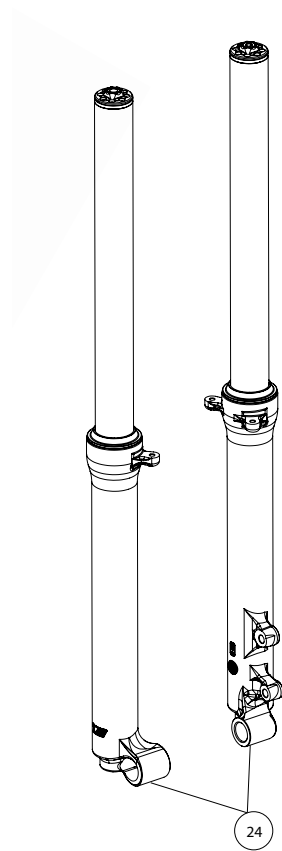

D

C

B

A

Despiece TRRS Raga Racing 2021 Electric Start

04b - HD - Horquilla Delantera Tech / Front Suspension Tech

Nº	Código	Descripción	Description	Cantidad
1	71001	Cjto. tapon regulacion extension	Screw cap rebound set	1
2	71002	Cjto. tapon regulacion precarga muelle	Screw cap preload spring set	1
3	71024	Barra Suspension Derecha-Group Stanchion Tube Replay Right	Stanchion Tube, Right side	1
4	71025	Barra Suspension Izquierda-Group Stanchion Tube Replay Left	Stanchion Tube, Left side	1
5	71005	Cto. Distanciadores Muelle-Group Spacers Spring	Group, Spring spacers	1
6	71026	Muelle Horquilla-Fork Spring (Progr. 3)	Fork Spring	1
7	71007	Cto.Mecanico Bombeo-Group Mechanical Pumping	Group, dampening cartridge	1
8	71008	Cono Limitador Izquierdo-Cone Limit Left	Alignment cone, Left	1
9	71027	Botella Suspension Izquierda-Left Leg	Lower Leg, left	1
10	71010	Cto.Tornillo Regulacion-Needle Regulation Group	Needle and Regulation Group	1
11	71011	Guardapolvo horquilla	Dust seal	1
12	71012	Circlip Tope Reten-Ring Stopper Oil Seal	Oil Seal retention clip	2
13	71013	Reten Horquilla-Oil Seal	Oil Seal	2
14	71014	Anillo Tope Glacier-Ring Stop Bushing Oil Seal	Bushing stop ring	2
15	71015	Glacier Barra Horquilla-Bush Du Ø39XØ43X15	Bushing Du Ø39XØ43X15	2
16	71016	Glacier Botella Horquilla-Bush Du Ø38XØ40X20	Bushing Du Ø38XØ40X20	2
17	71017	Botella Suspension Derecha-Right Leg	Lower leg, Right	1
18	71018	Tornillo Allen-Screw Tceib M8X18 Din 7984	Bolt, Allen M8X18 Din 7984	1
19	71019	Cto. Tornillo Regulacion- Group Lock Screw Hydraulic Pump	Group, Hydraulic dampener end cap	1
20	71020	Cono Limitador Derecho-Cone Limit Right	Alignment cone,	1
21	71029	Cartucho Hidraulico-Group Cartridge	Group, Cartridge	1
22	71022	Anillo Tope Muelle-Support Ring For Spring Limit	Guide Ring, Limit spring	1
23	71023	Kit Toricas-Group Rings Seal	O-ring kit	1
24	04019TR100	Conjunto horquilla delantera	Front suspension, complete	1