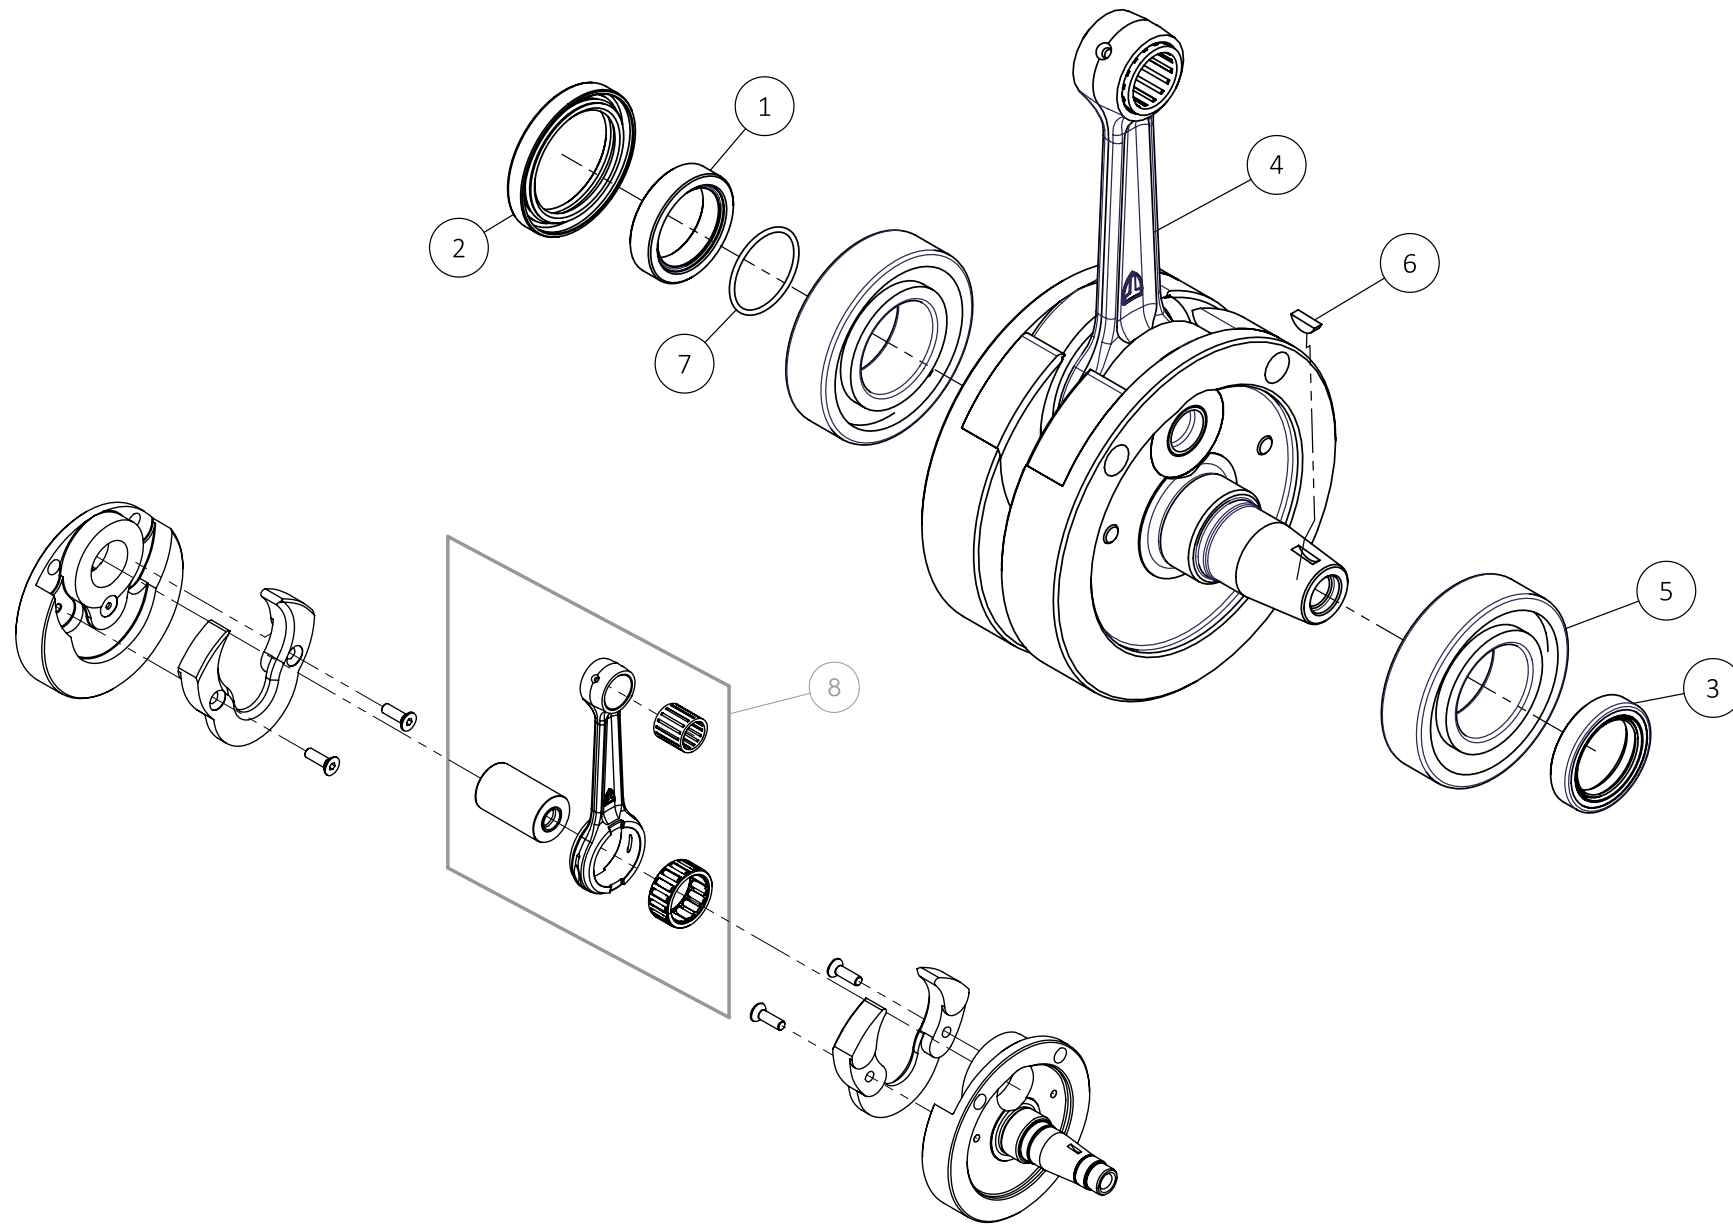

D

C

B

A

Despiece TRRS Raga Racing 2021 Electric Start

04 - CM - Cigüeñal / Crankshaft (250-280-300 cc)

Nº	Código	Descripción	Description	Cantidad
1	04013MT100	Casquillo piñon salida cigüeñal	<i>Bushing, primary gear</i>	1
2	54011	Reten doble labio (Primario)	<i>Double Lip Seal</i>	1
3	54005	Retén cigüeñal volante	<i>Seal, crankshaft magneto</i>	1
4	04025MT100	Cigüeñal arranque electrico	<i>crankshaft electric starter</i>	1
5	52109	Rodamiento de bolas	<i>Ball bearing</i>	2
6	59001	Chaveta volante magnético	<i>Key, magneto flywheel</i>	1
7	53016	Tórica 25x1,5	<i>O-ring 25x1,5</i>	1
8	04003MT100	Kit biela	<i>Rod kit</i>	1