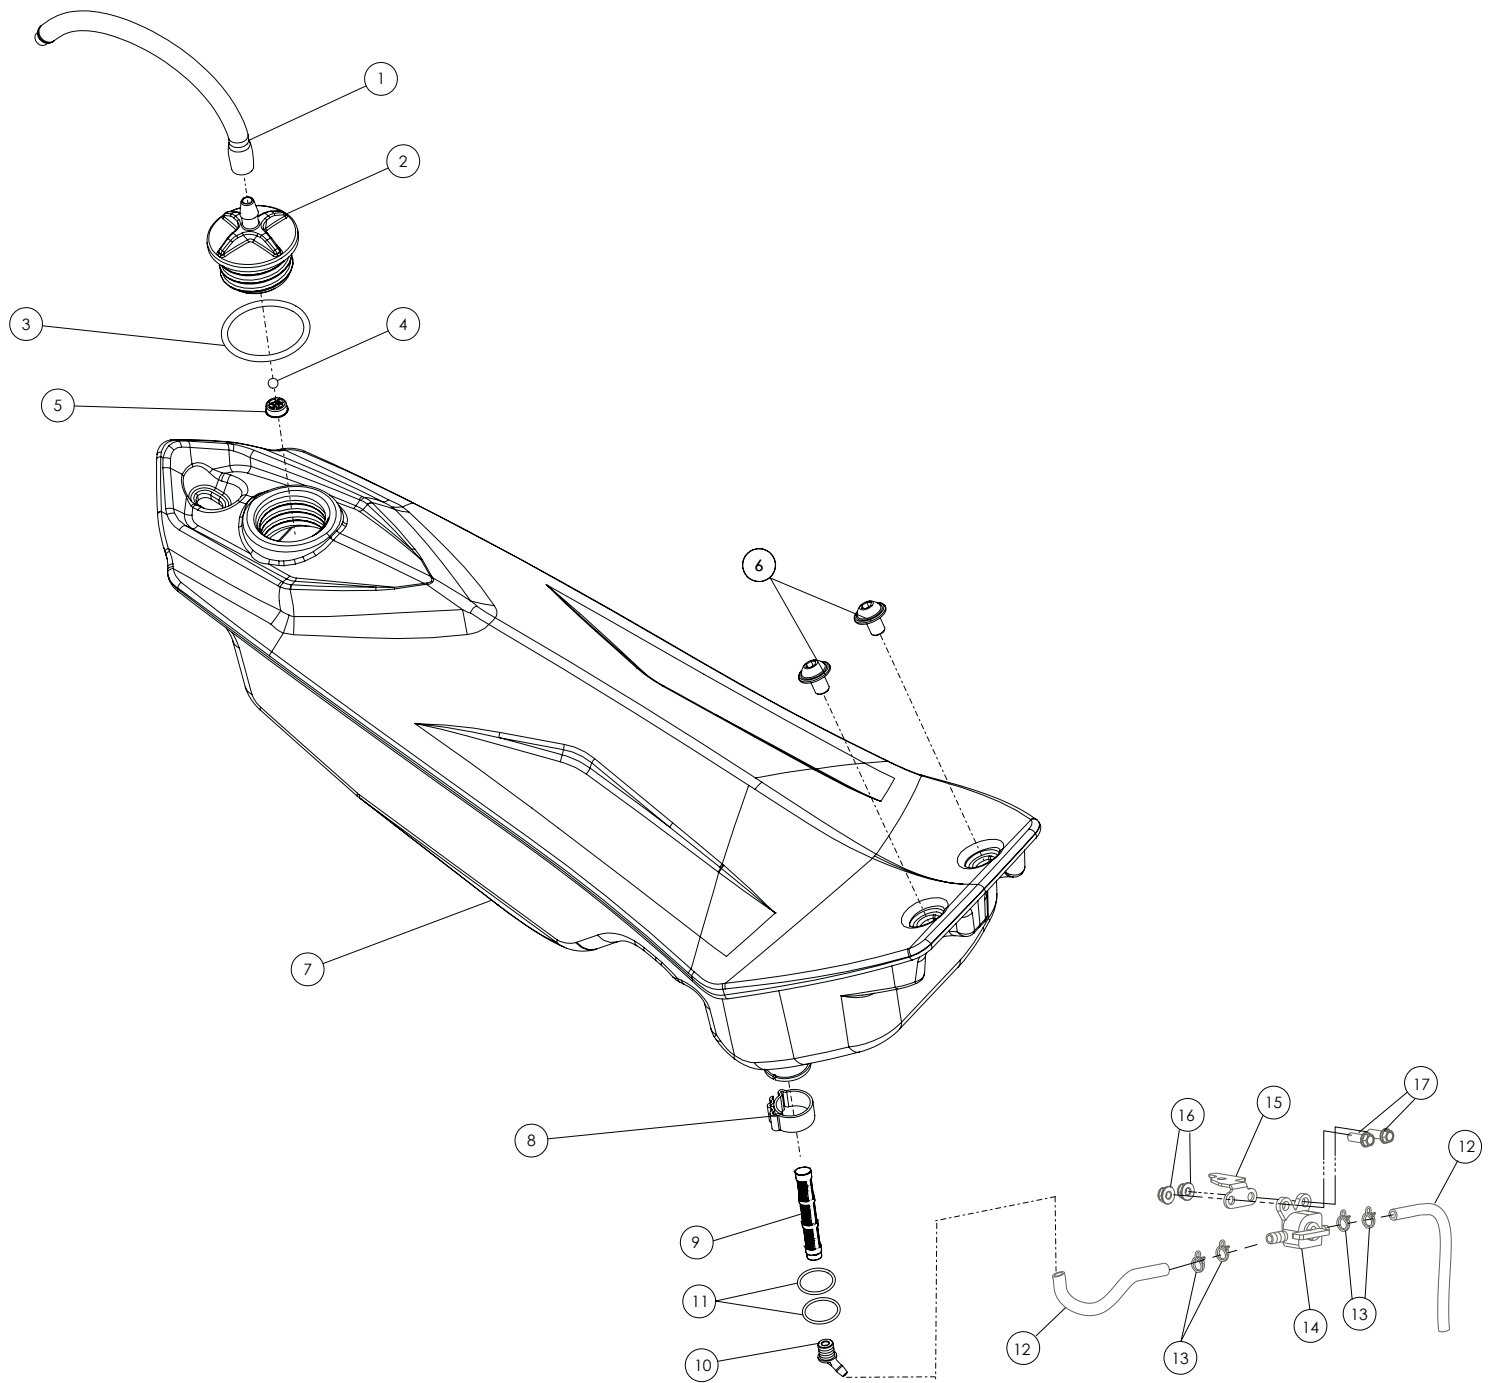

D

C

B

A

Despiece TRRS Raga Racing 2021 Electric Start

06 - CD - Conjunto Depósito / Fuel Tank

Nº	Código	Descripción	Description	Cantidad
1	62001	Tubo Desvaporizador Tapón Gasolina	Fuel cap vent hose	1
2	06001TR100	Tapón Depósito	Fuel cap	1
3	53001	Tórica Tapón Depósito 29.82x2.62	O-ring, fuel cap 29.82x2.62	1
4	60001	Bola Válvula Tapón	Check-ball, cap vent	1
5	06002TR100	Cierre Válvula Tapón Depósito	Cap, check-ball fuel tank valve	1
6	50203	Tornillo DIN 7380-FL M6x10 - Depósito	Bolt, DIN 7380-FL Fuel tank M6x10	2
7	06003TR101	Depósito Gasolina	Fuel tank	1
8	58007	Abrazadera Cobra 17	Clamp, Cobra 17	1
9	70128	Filtro gasolina roscado	Fuel filter threaded	1
10	06004TR100	Salida deposito gasolina	Output fuel tank	1
11	53026	Torica 9,5x2	O-ring 9,5x2	2
12	62102	Tubo goma grifo gasolina	Fuel tap hose	2
13	58021	Abrazadera alambre	Wire clamp	4
14	70127	Grifo gasolina en linea (leva metalica)	In line fueltap (metal lever)	1
15	17016TR100	Soporte grifo gasolina	Fuel tap support	1
16	51501	Tuerca Autoblocante M6	Locknut M6	2
17	50903	Tornillo DIN 691 M6x16	Bolt, DIN 6921 M6x16	2